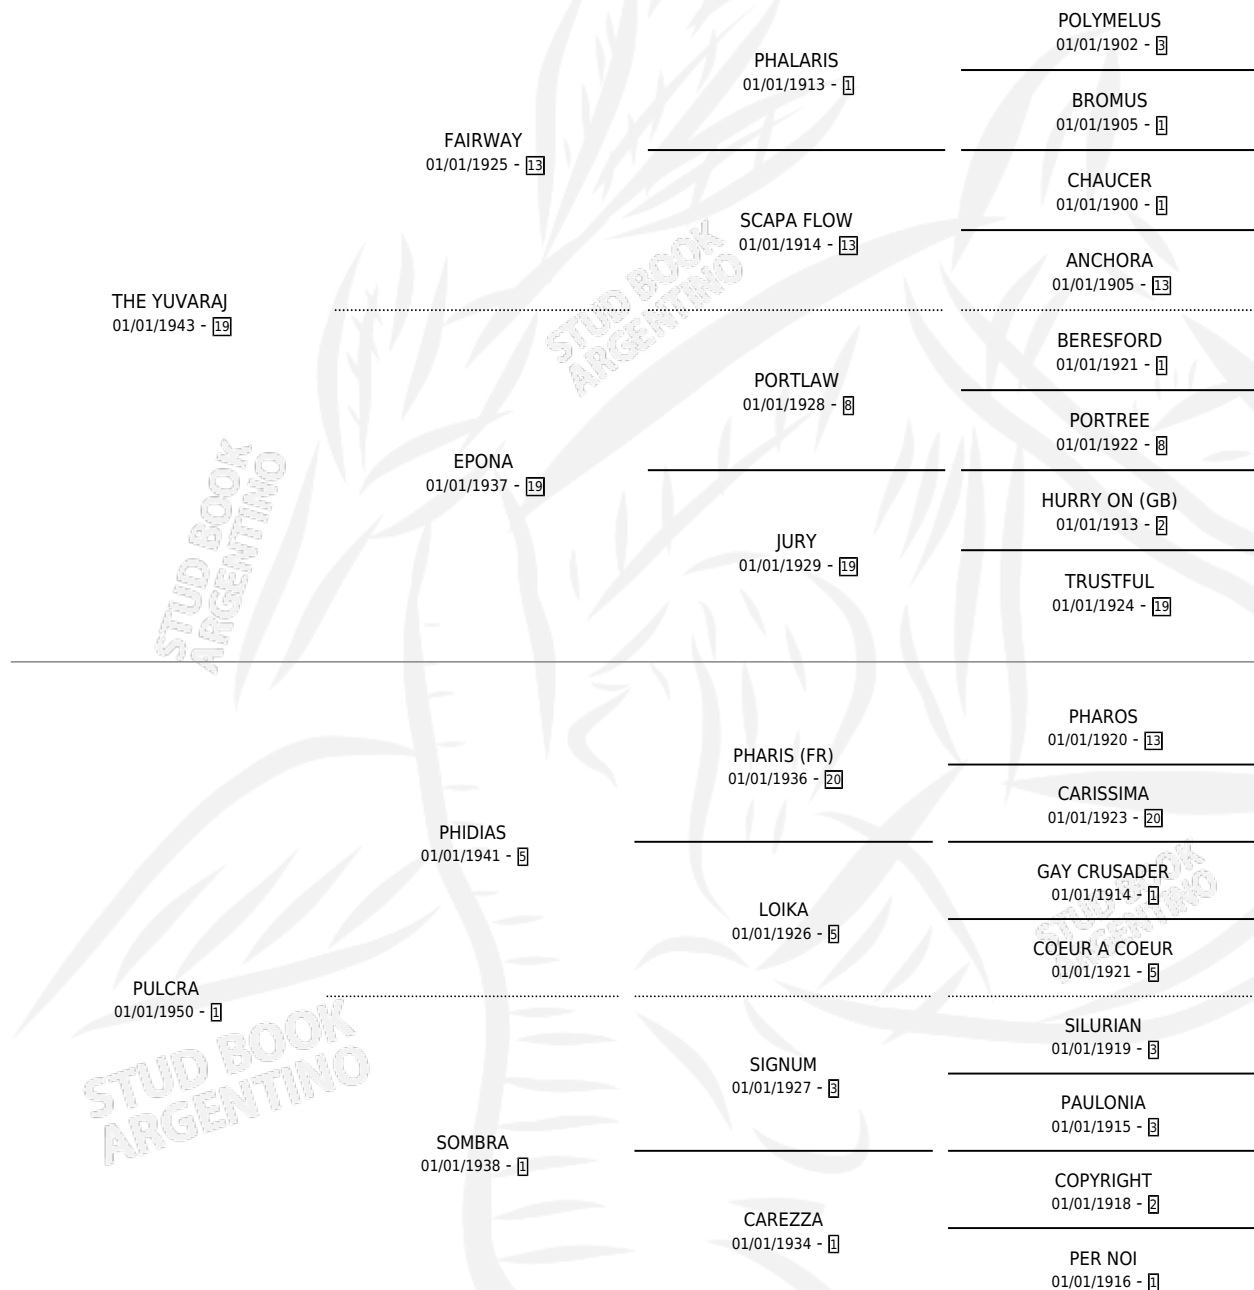

TROTONA

por THE YUVARAJ y PULCRA por PHIDIAS

Argentina · Hembra · Alazan · SP · 01/01/1958
Familia 1-o · Volumen 23

ESTADO

TIPIFICACIÓN SANGUÍNEA	X
TIPIFICACIÓN POR ADN	X
PASAPORTE	X
IDENTIFICACIÓN POR MICROCHIP	X
REPRODUCTOR	X

Lugar de nacimiento: Campo particular

Criador: Sin dato

~

HIJOS

	MACHOS	HEMBRAS
2 NACIERON	0	2

SIN ACTUACIONES

PEDIGREE

TROTONA