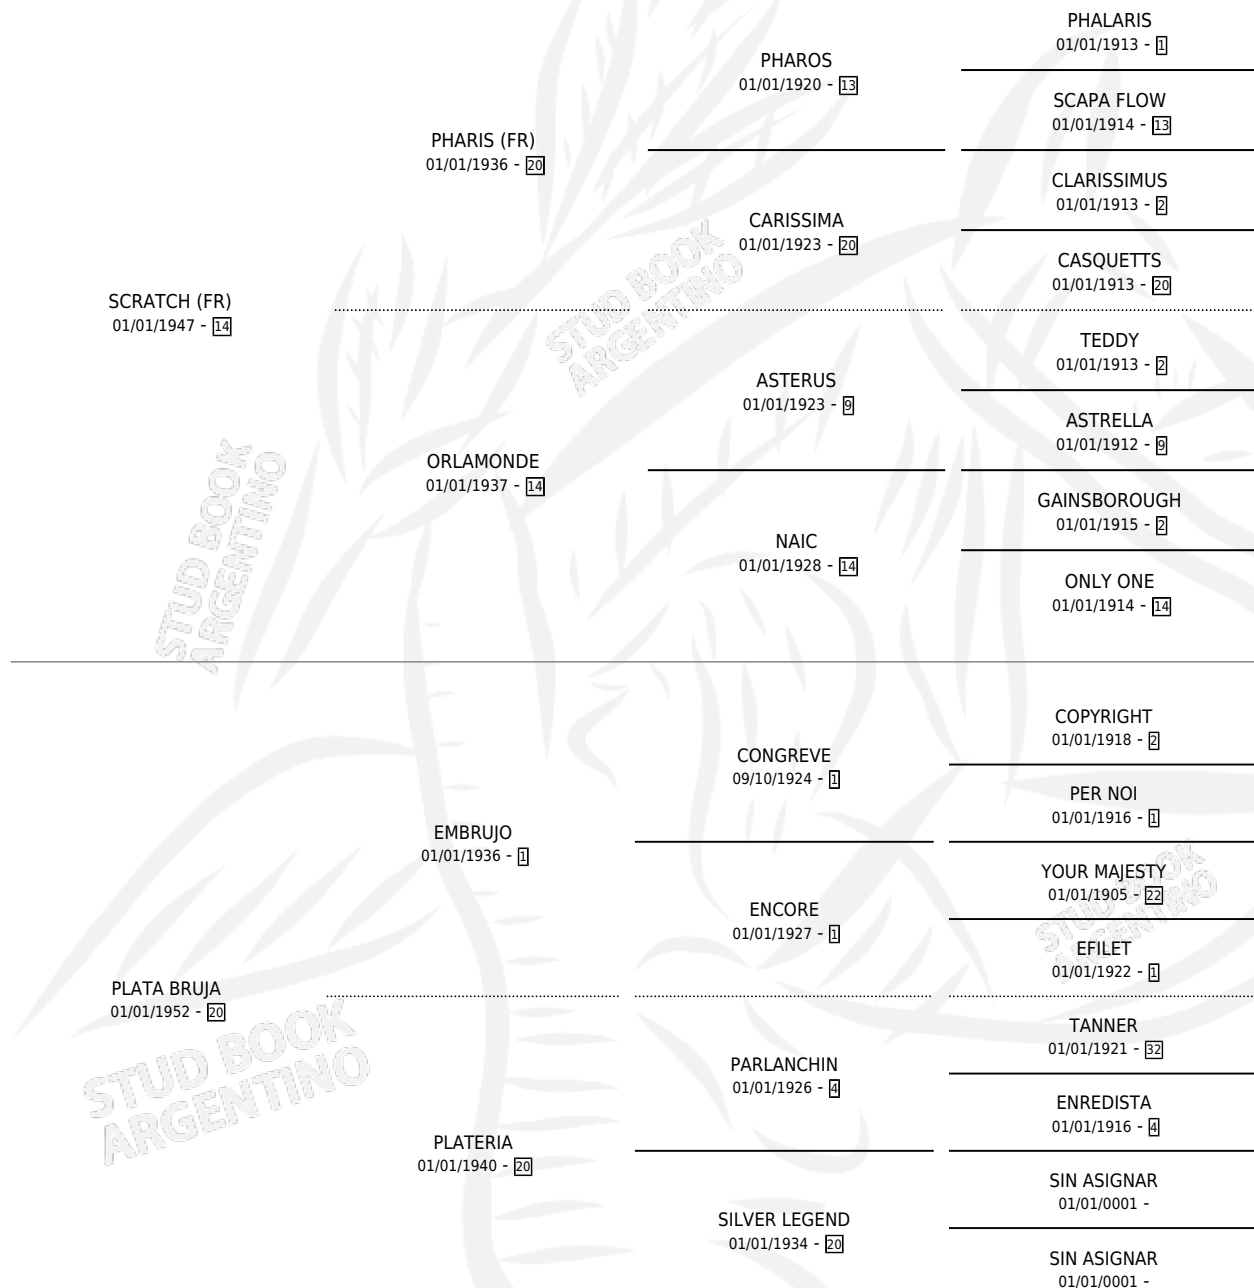

SILVER SOUVENIR

por SCRATCH (FR) y PLATA BRUJA por EMBRUJO

Argentina · Hembra · Alazan · SP · 01/01/1958
Familia 20-d · Volumen 23

ESTADO

TIPIFICACIÓN SANGUÍNEA	X
TIPIFICACIÓN POR ADN	X
PASAPORTE	X
IDENTIFICACIÓN POR MICROCHIP	X
REPRODUCTOR	X

Lugar de nacimiento: Campo particular

Criador: Sin dato

~

HIJOS

	MACHOS	HEMBRAS
4 NACIERON	0	4
SIN ACTUACIONES		

PEDIGREE

SILVER SOUVENIR

Datos oficiales del Stud Book Argentino