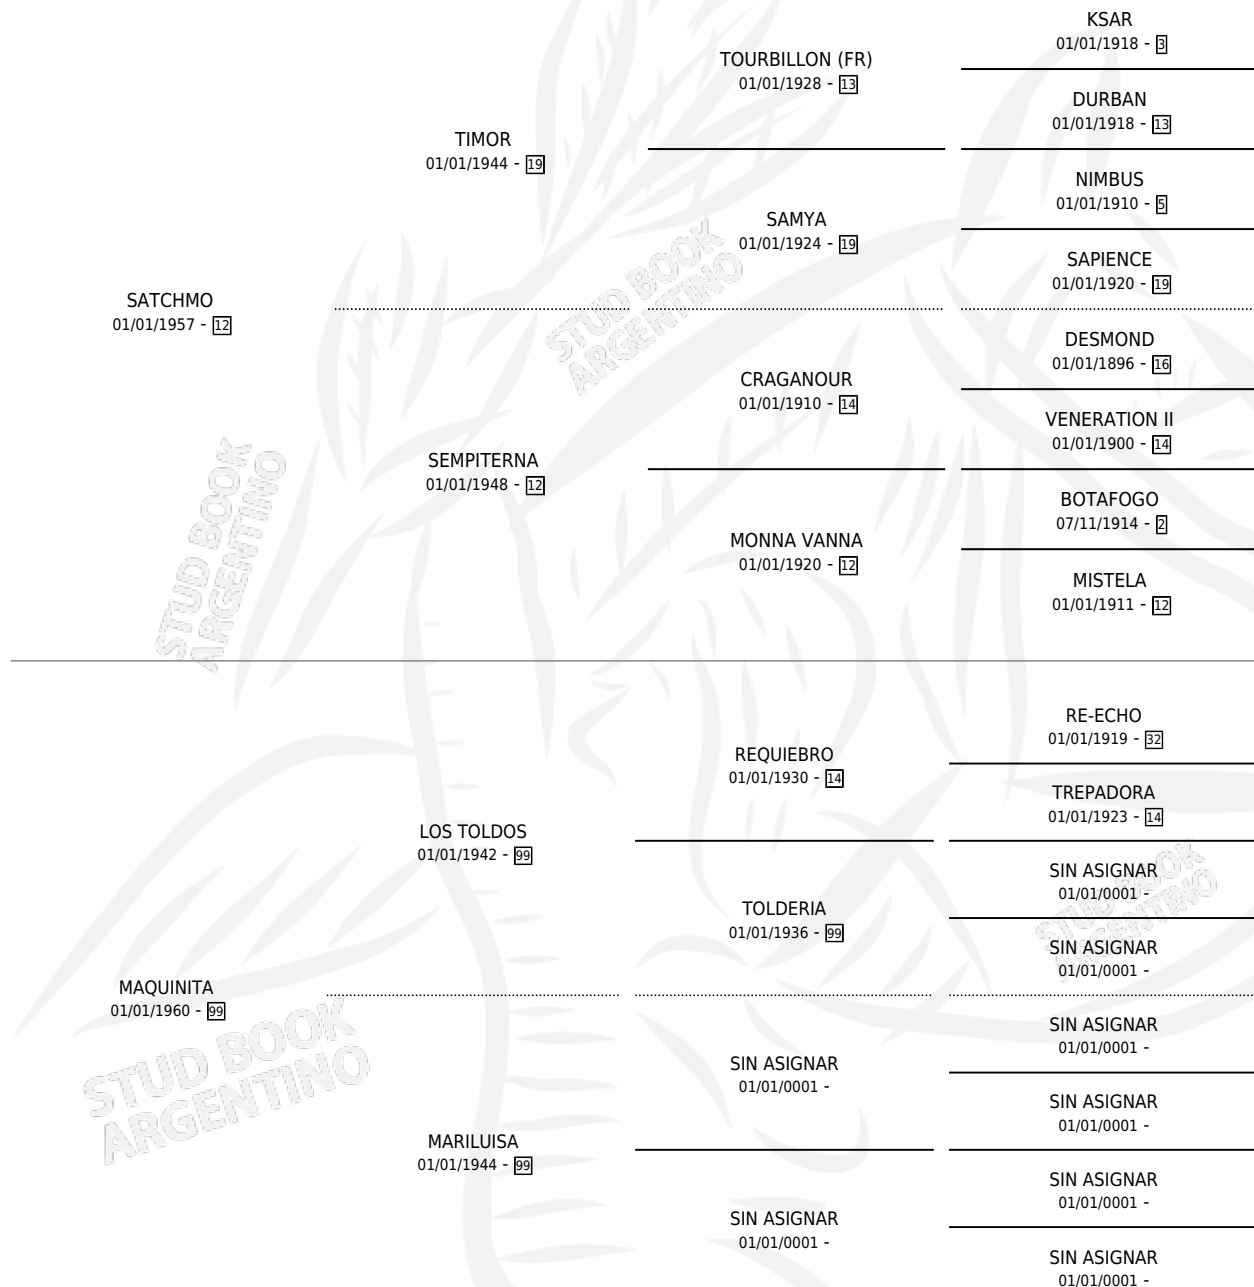

MAQUISATCH

por SATCHMO y MAQUINITA por LOS TOLDOS

Argentina · Hembra · Alazan · SP · 01/01/1969
Familia 99 · Volumen 27

ESTADO

TIPIFICACIÓN SANGUÍNEA	X
TIPIFICACIÓN POR ADN	X
PASAPORTE	X
IDENTIFICACIÓN POR MICROCHIP	X
REPRODUCTOR	X

Lugar de nacimiento: Campo particular

Criador: Sin dato

~

HIJOS

	MACHOS	HEMBRAS
1 NACIERON	0	1

SIN ACTUACIONES

PEDIGREE