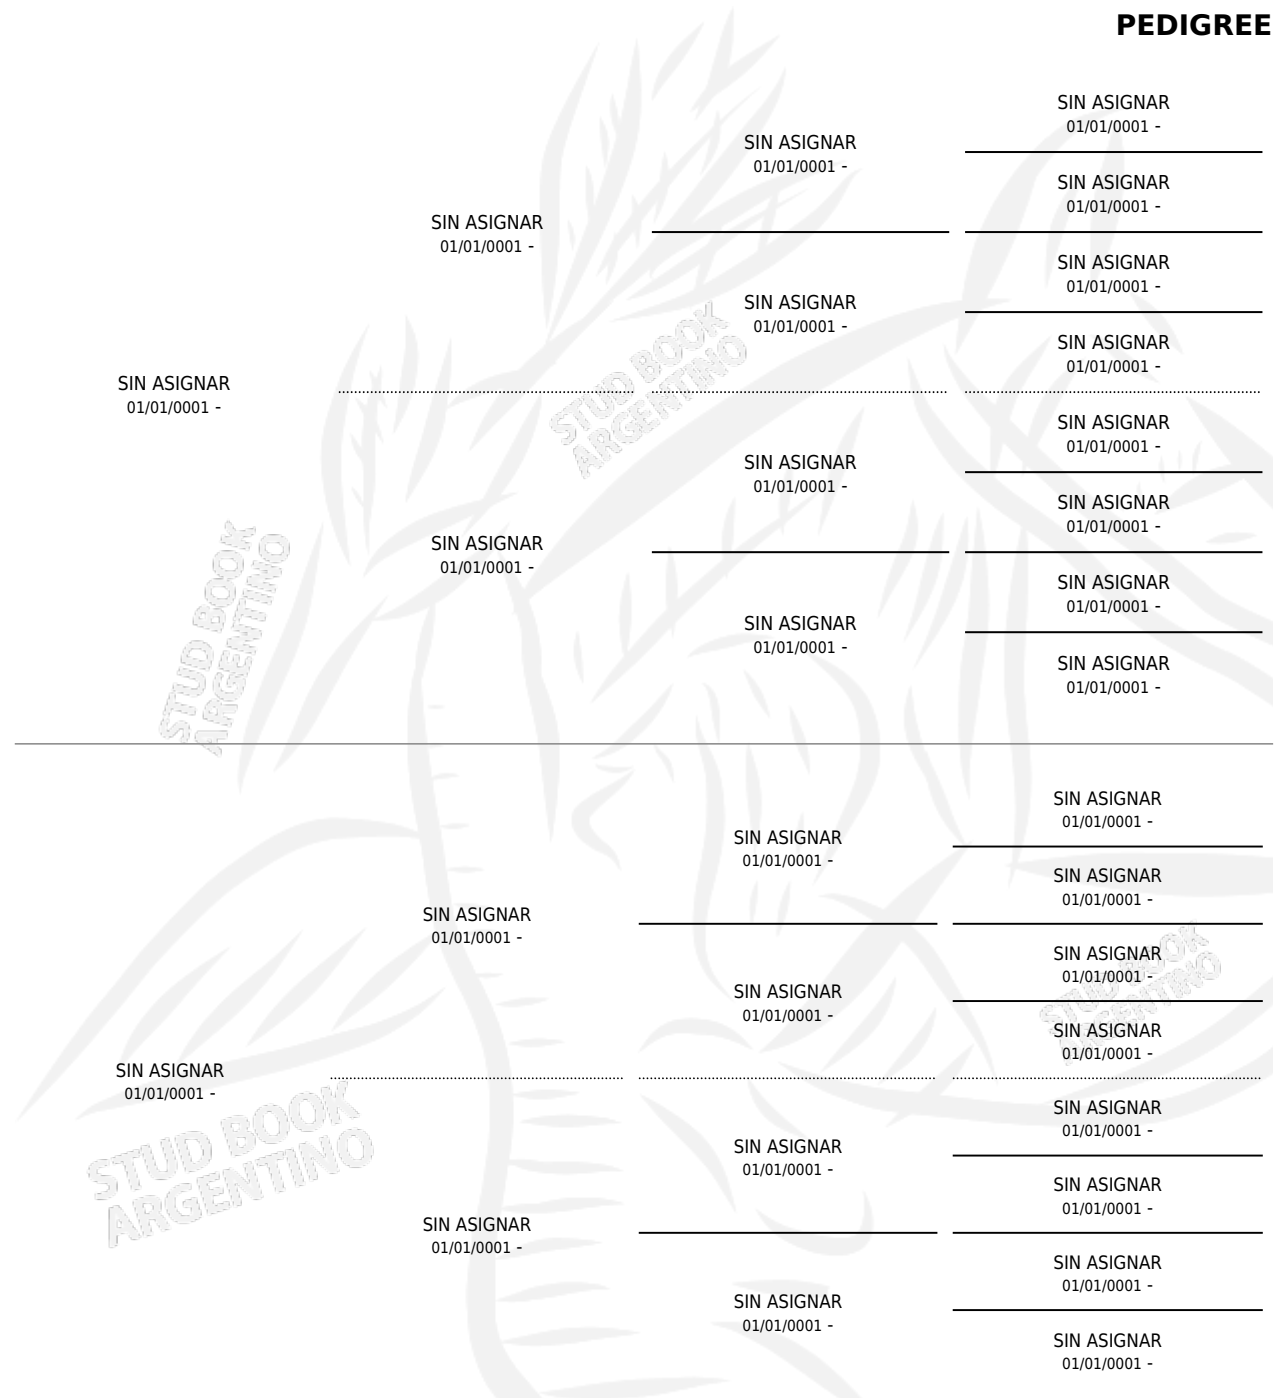

IDARGIA

PEDIGREE

por SIN ASIGNAR y SIN ASIGNAR por SIN ASIGNAR

Argentina · Hembra · No Consigna · · 01/01/0001
Familia · Volumen web

ESTADO

TIPIFICACIÓN SANGUÍNEA	X
TIPIFICACIÓN POR ADN	X
PASAPORTE	X
IDENTIFICACIÓN POR MICROCHIP	X
REPRODUCTOR	X

Lugar de nacimiento: Campo particular

Criador: Sin dato

~

HIJOS

	MACHOS	HEMBRAS
1 NACIERON	0	1
SIN ACTUACIONES