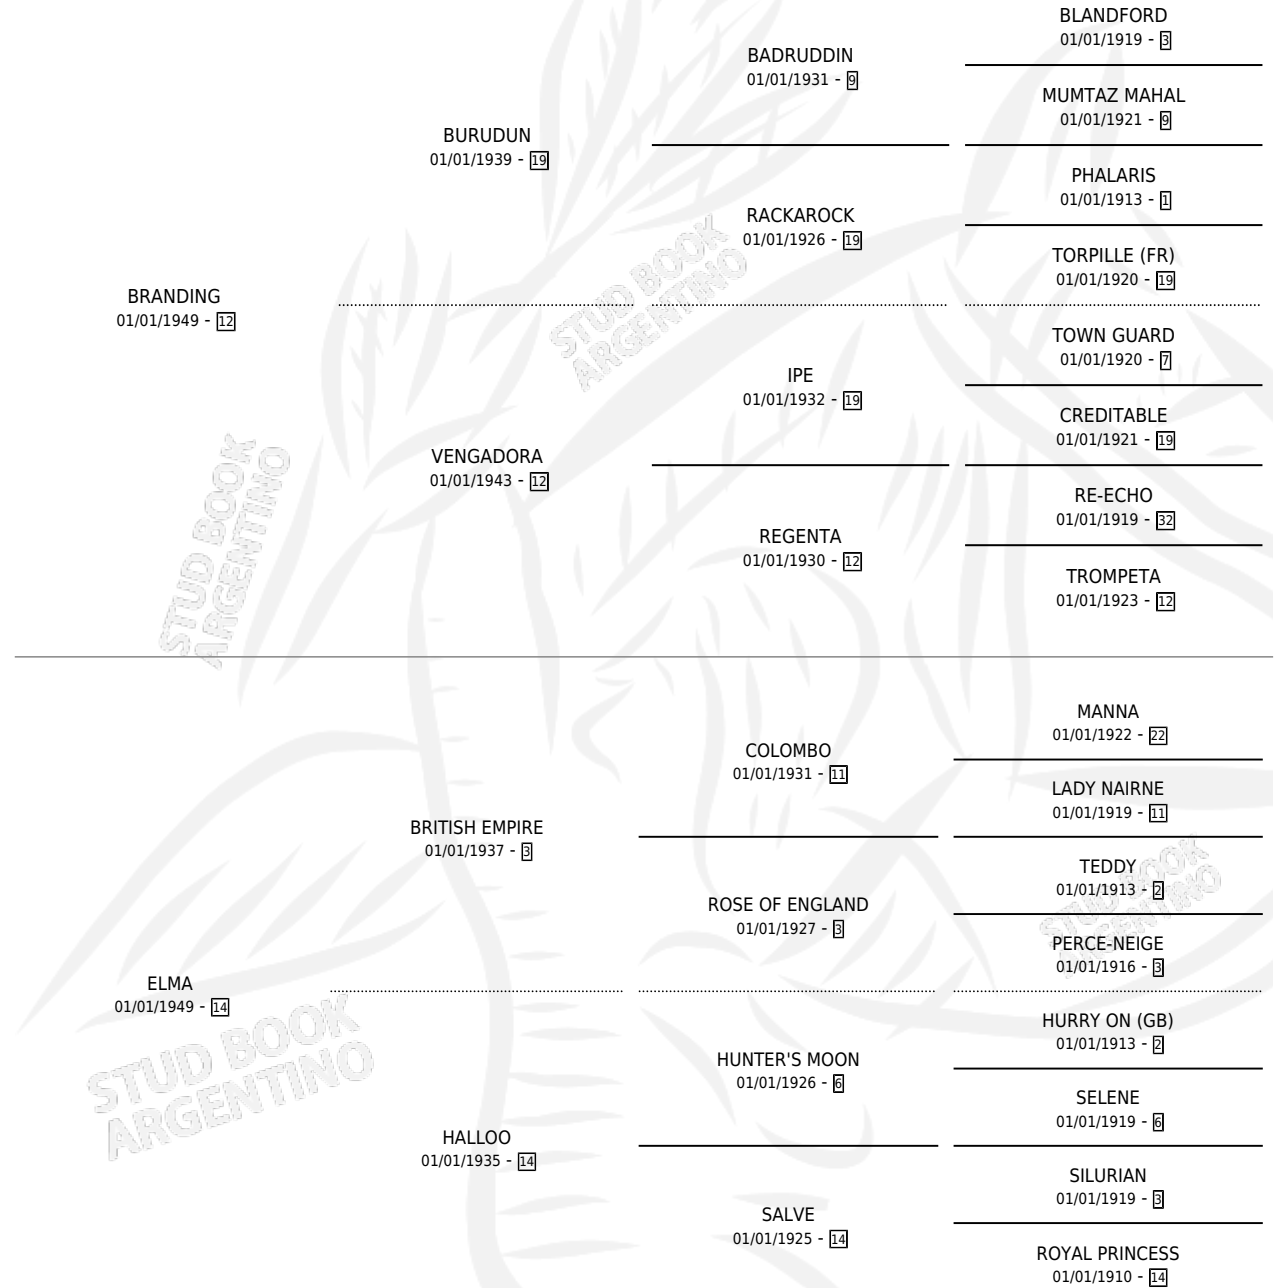

TABOJA

por **BRANDING** y **ELMA** por **BRITISH EMPIRE**

Argentina · Hembra · Zaino · SP · 01/01/1957
Familia 14 · Volumen 23

ESTADO

TIPIFICACIÓN SANGUÍNEA	X
TIPIFICACIÓN POR ADN	X
PASAPORTE	X
IDENTIFICACIÓN POR MICROCHIP	X
REPRODUCTOR	X

Lugar de nacimiento: Campo particular

Criador: Sin dato

~

HIJOS

	MACHOS	HEMBRAS
4 NACIERON	0	4
1 CORRIERON	0	1
1 GANARON	0	1
0 GANADORES CL	0 GANADORES GR	0 GANADORES G1

PEDIGREE

TABOJA

Datos oficiales del Stud Book Argentino