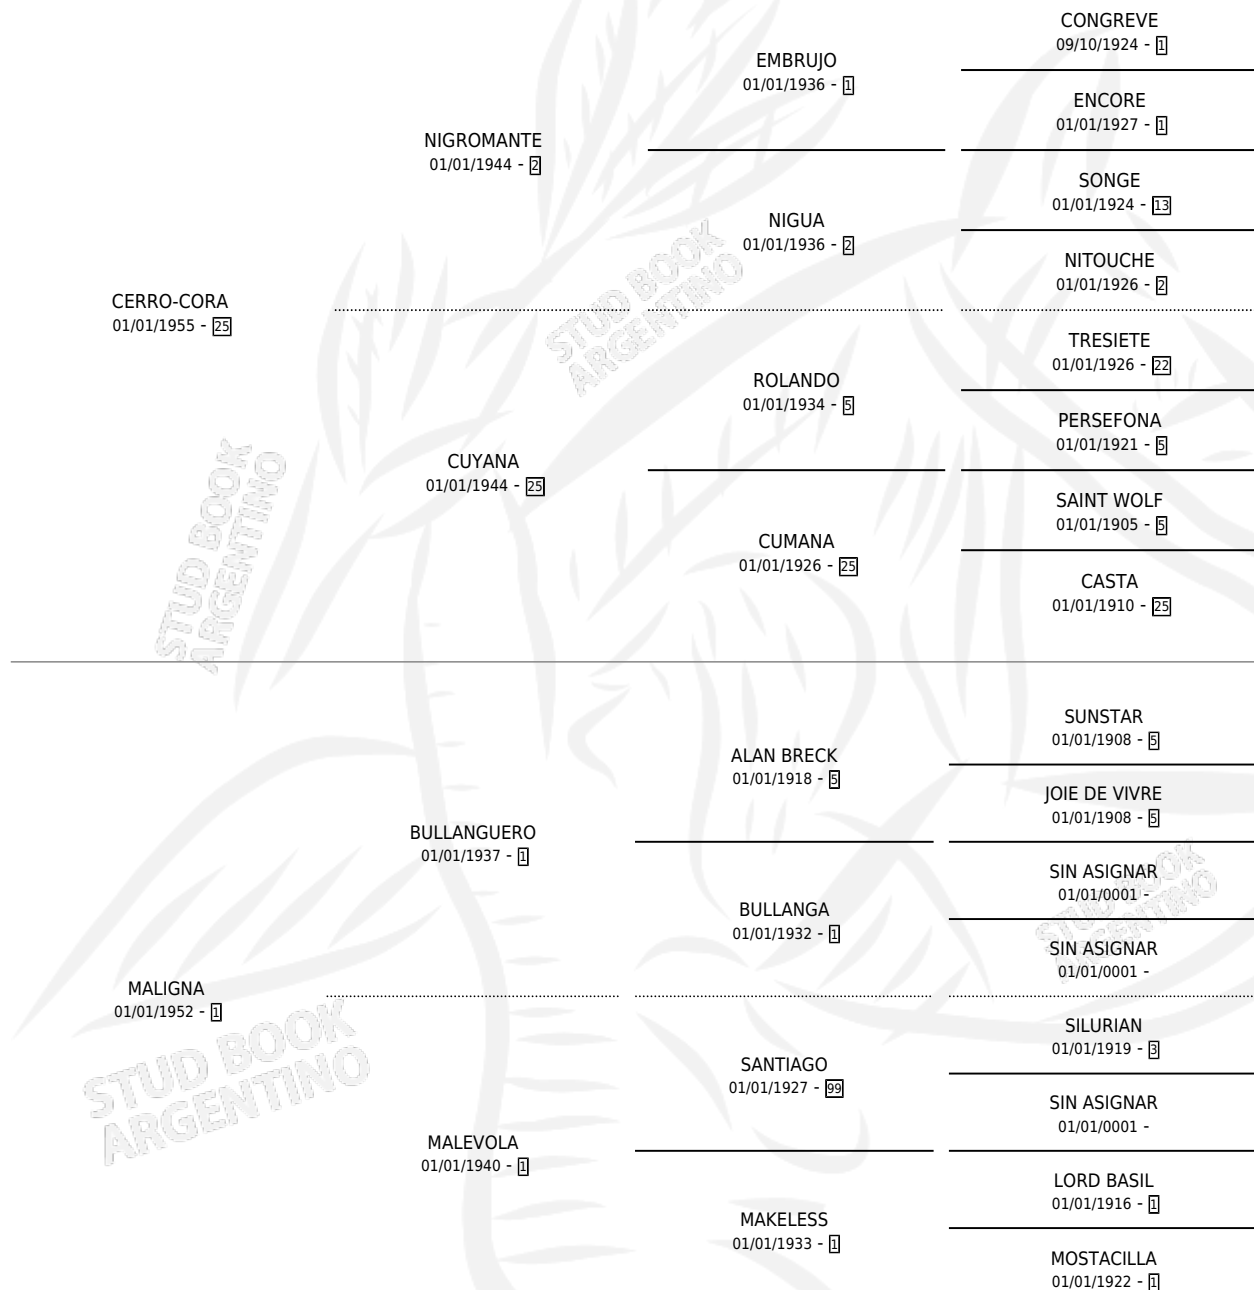

MARUCA

por CERRO-CORA y MALIGNA por BULLANGUERO

Argentina · Hembra · Zaino Doradillo · SP · 01/01/1962
Familia 1-h · Volumen 24

ESTADO

TIPIFICACIÓN SANGUÍNEA	X
TIPIFICACIÓN POR ADN	X
PASAPORTE	X
IDENTIFICACIÓN POR MICROCHIP	X
REPRODUCTOR	X

Lugar de nacimiento: Campo particular

Criador: Sin dato

~

HIJOS

	MACHOS	HEMBRAS
2 NACIERON	0	2
SIN ACTUACIONES		

PEDIGREE