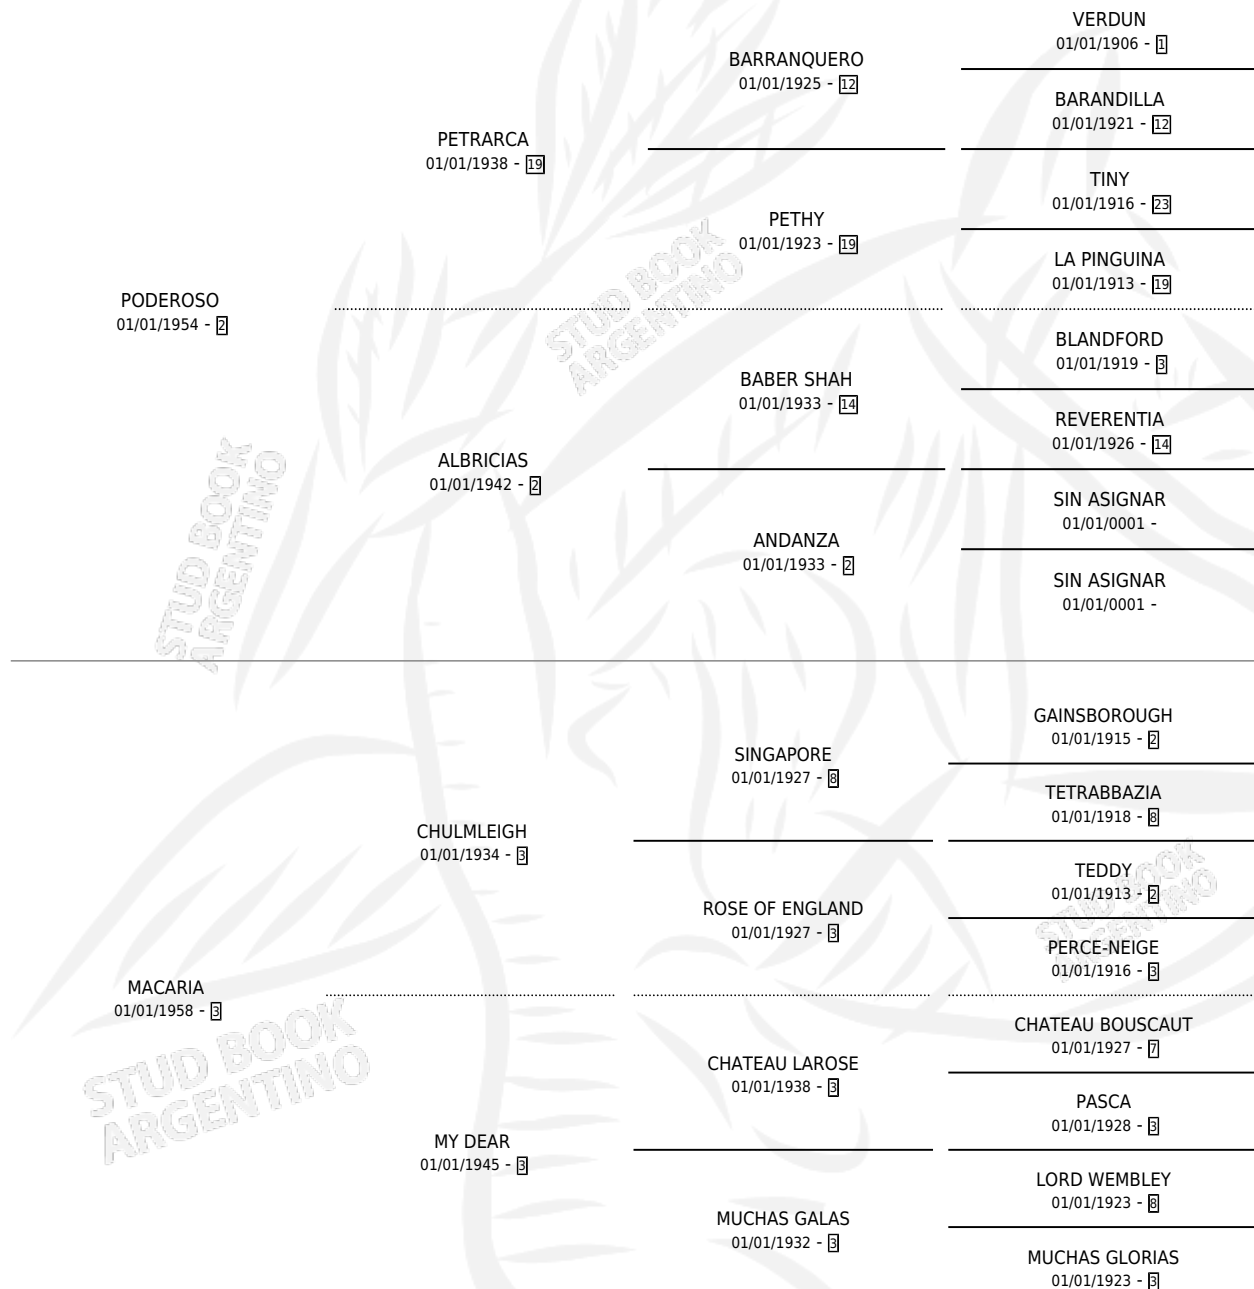

MACHARI

por PODEROSO y MACARIA por CHULMLEIGH

Argentina · Hembra · Zaino · SP · 01/01/1964
Familia 3-h · Volumen 25

ESTADO

TIPIFICACIÓN SANGUÍNEA	X
TIPIFICACIÓN POR ADN	X
PASAPORTE	X
IDENTIFICACIÓN POR MICROCHIP	X
REPRODUCTOR	X

Lugar de nacimiento: Campo particular

Criador: Sin dato

~

HIJOS

	MACHOS	HEMBRAS
5 NACIERON	0	5
1 CORRIERON	0	1
1 GANARON	0	1
0 GANADORES CL	0 GANADORES GR	0 GANADORES G1

PEDIGREE

MACHARI

Datos oficiales del Stud Book Argentino