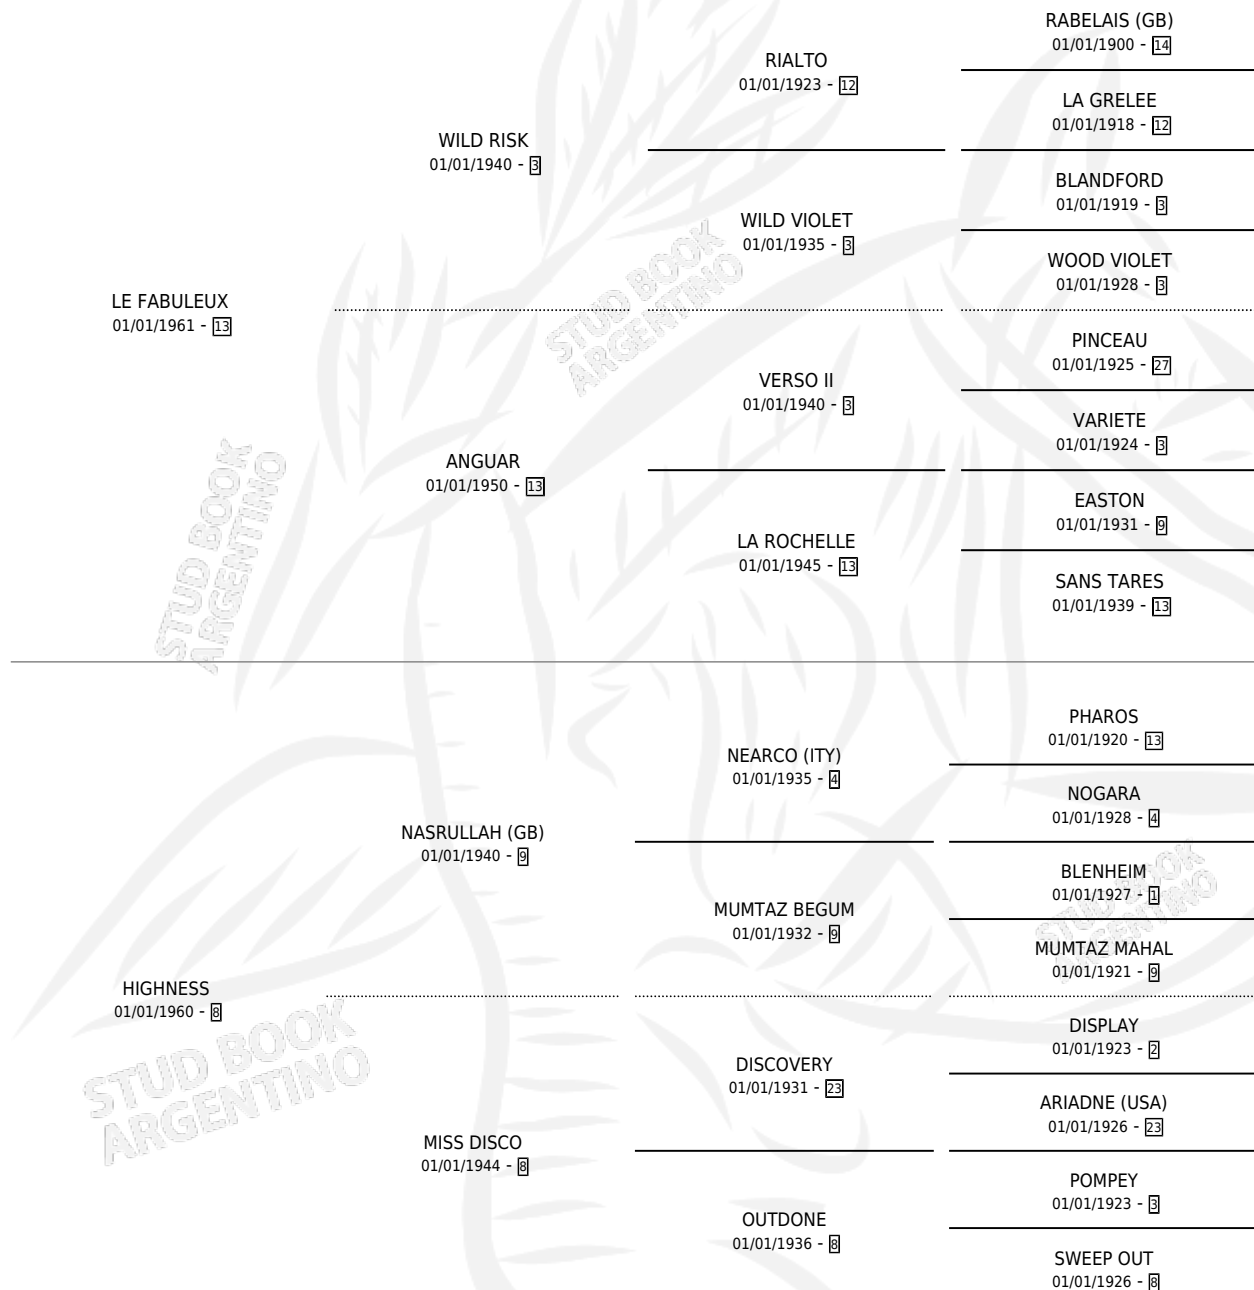

YOU'RE SENSATIONAL

por LE FABULEUX y HIGHNESS por NASRULLAH (GB)

Argentina · Hembra · Alazan · · 01/01/1974
Familia 8-d · Volumen 28

ESTADO

TIPIFICACIÓN SANGUÍNEA	X
TIPIFICACIÓN POR ADN	X
PASAPORTE	X
IDENTIFICACIÓN POR MICROCHIP	X
REPRODUCTOR	X

Lugar de nacimiento: Campo particular

Criador: Sin dato

~

HIJOS

	MACHOS	HEMBRAS
1 NACIERON	0	1
1 CORRIERON	0	1
1 GANARON	0	1
0 GANADORES CL	0 GANADORES GR	0 GANADORES G1

PEDIGREE