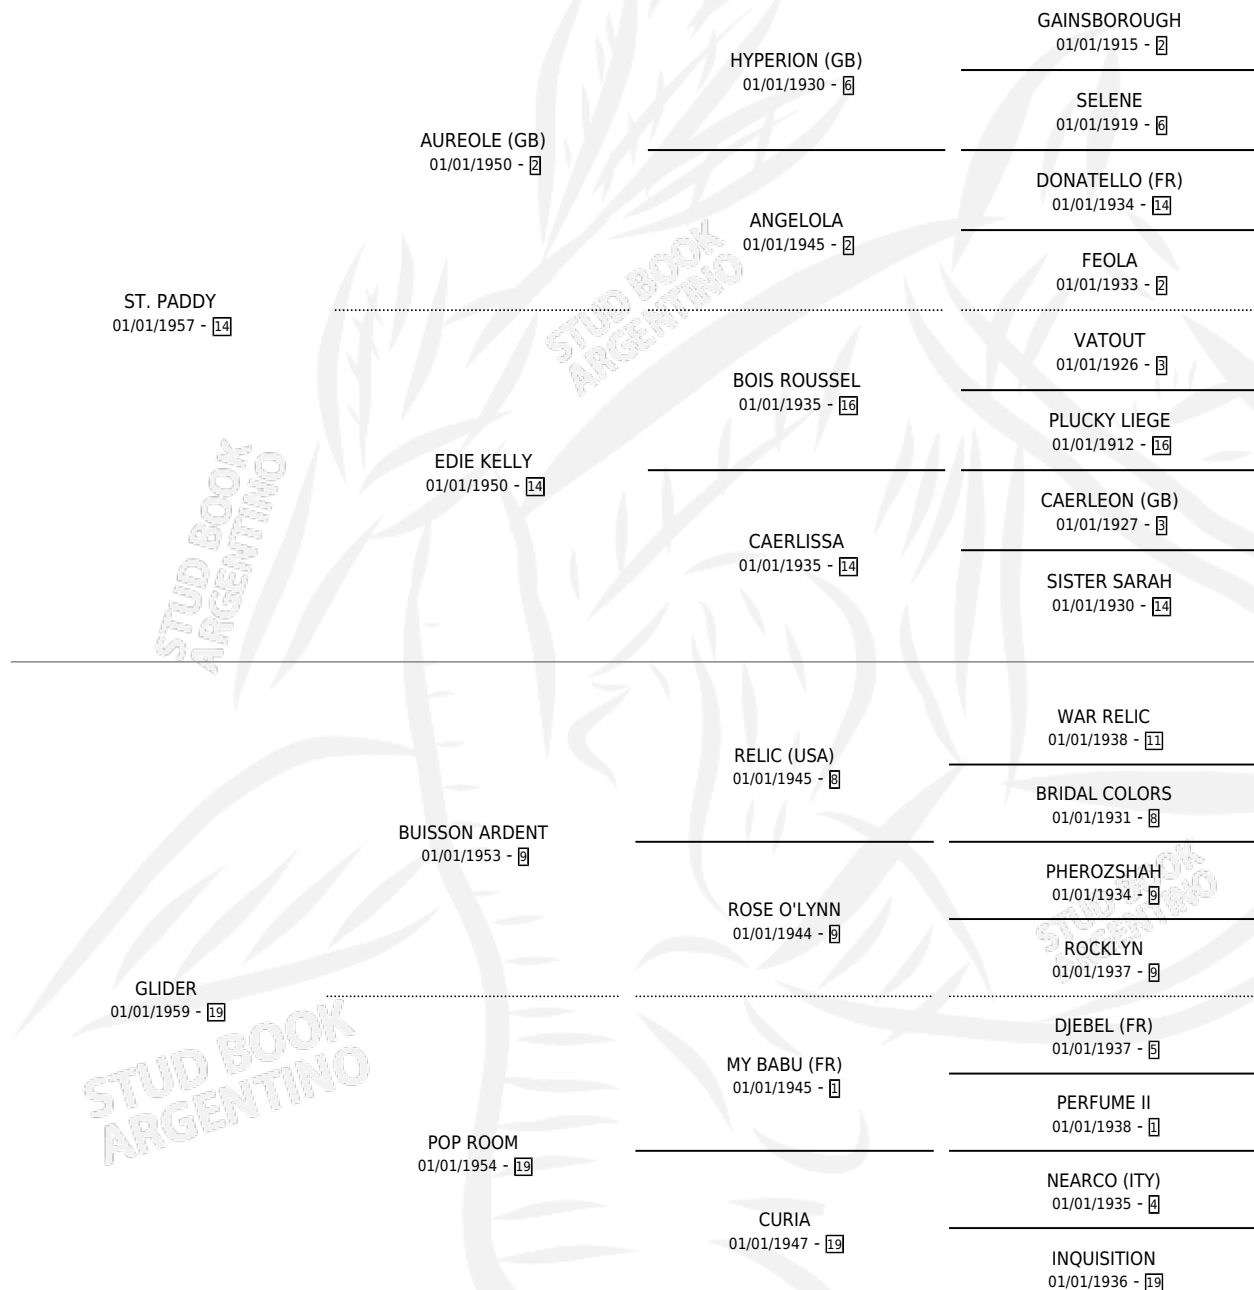

SARPHLE WOOD

por **ST. PADDY** y **GLIDER** por **BUISSON ARDENT**

Argentina · Hembra · Alazan · SP · 01/01/1970
Familia 19 · Volumen 27

ESTADO

TIPIFICACIÓN SANGUÍNEA	X
TIPIFICACIÓN POR ADN	X
PASAPORTE	X
IDENTIFICACIÓN POR MICROCHIP	X
REPRODUCTOR	X

Lugar de nacimiento: Campo particular

Criador: Sin dato

~

HIJOS

	MACHOS	HEMBRAS
1 NACIERON	0	1

SIN ACTUACIONES

PEDIGREE

SARPHLE WOOD