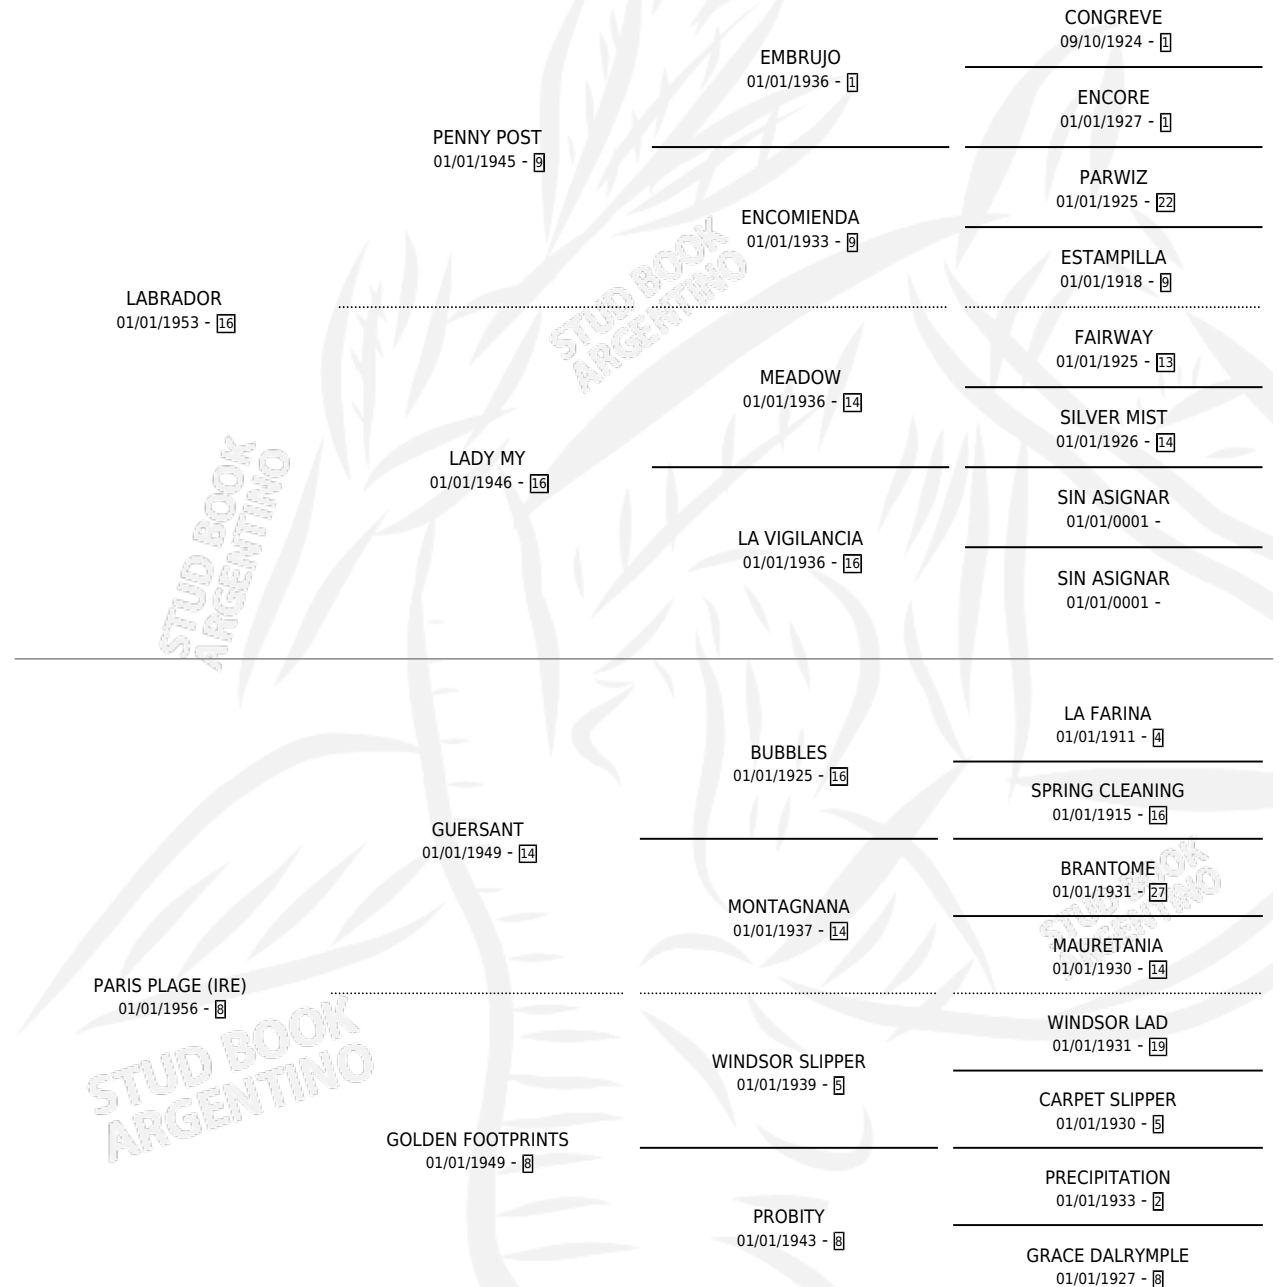

PARADISIACA

por **LABRADOR** y **PARIS PLAGÉ (IRE)** por **GUERSANT**

Argentina · Hembra · Alazan · SP · 01/01/1963
Familia 8-f · Volumen 25

ESTADO

TIPIFICACIÓN SANGUÍNEA	X
TIPIFICACIÓN POR ADN	X
PASAPORTE	X
IDENTIFICACIÓN POR MICROCHIP	X
REPRODUCTOR	X

Lugar de nacimiento: Campo particular

Criador: Sin dato

~

HIJOS

	MACHOS	HEMBRAS
3 NACIERON	1	2
1 CORRIERON	0	1
1 GANARON	0	1
0 GANADORES CL	0 GANADORES GR	0 GANADORES G1

PEDIGREE

PARADISIACA

Datos oficiales del Stud Book Argentino