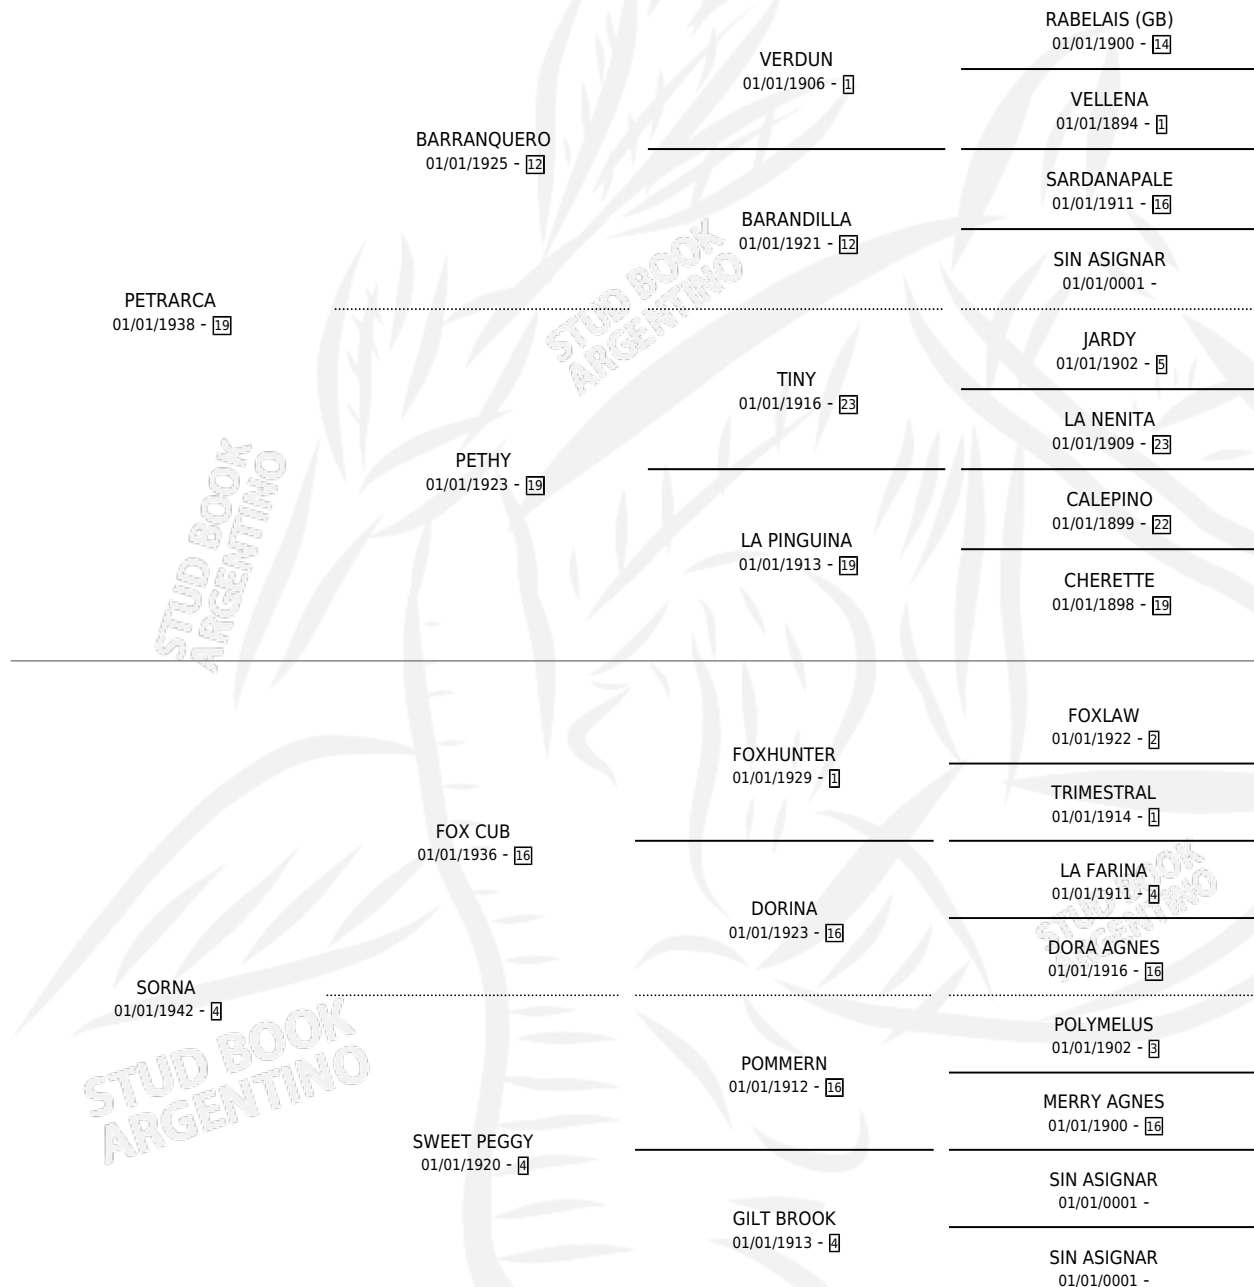

PEBETA

por **PETRARCA** y **SORNA** por **FOX CUB**

Argentina · Hembra · Alazan · SP · 01/01/1951
Familia 4-p · Volumen 21

ESTADO

TIPIFICACIÓN SANGUÍNEA	X
TIPIFICACIÓN POR ADN	X
PASAPORTE	X
IDENTIFICACIÓN POR MICROCHIP	X
REPRODUCTOR	X

Lugar de nacimiento: Campo particular

Criador: Sin dato

~

HIJOS

	MACHOS	HEMBRAS
2 NACIERON	0	2
SIN ACTUACIONES		

PEDIGREE