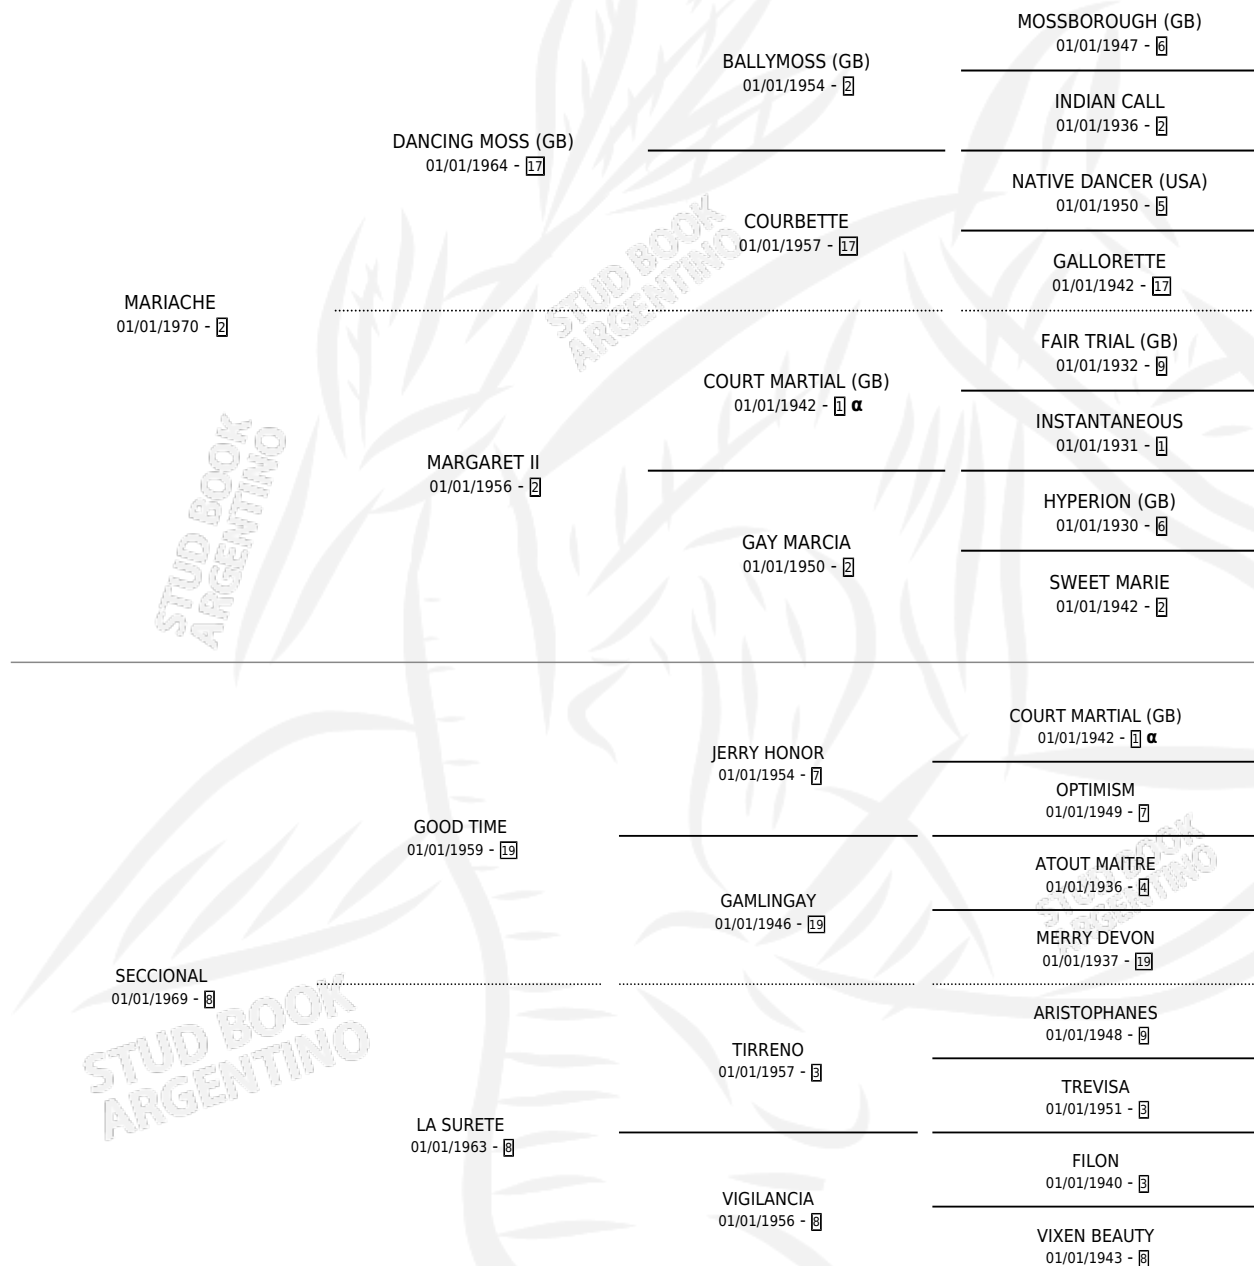

FRAUDULENTA

por **MARIACHE** y **SECCIONAL** por **GOOD TIME**

Argentina · Hembra · Alazan · SP · 01/01/1977
Familia 8-j · Volumen 29

ESTADO

TIPIFICACIÓN SANGUÍNEA	X
TIPIFICACIÓN POR ADN	X
PASAPORTE	X
IDENTIFICACIÓN POR MICROCHIP	X
REPRODUCTOR	✓

Lugar de nacimiento: Campo particular

Criador: Sin dato

~

HIJOS

	MACHOS	HEMBRAS
3 NACIERON	2	1
2 CORRIERON	2	0
2 GANARON	2	0
0 GANADORES CL	0 GANADORES GR	0 GANADORES G1

PEDIGREE

INBREEDING : α

CAMPAÑA

Solo carreras oficiales de Argentina

POR EDAD

EDAD	CC	1°	2°	3°	4°	5°	NP	CLC	CLG	CLCG1	CLGG1	IMPORTE	GANANCIA / CC
3 AÑOS	1	1	0	0	0	0	0	0	0	0	0	\$0	\$0
4 AÑOS	1	0	0	0	0	0	1	0	0	0	0	\$0	\$0
TOTALES	2	1	0	0	0	0	1	0	0	0	0	\$0	\$0
%		50.0%	0.0%	0.0%	0.0%	0.0%	50.0%	0.0%	0.0%	0.0%	0.0%		