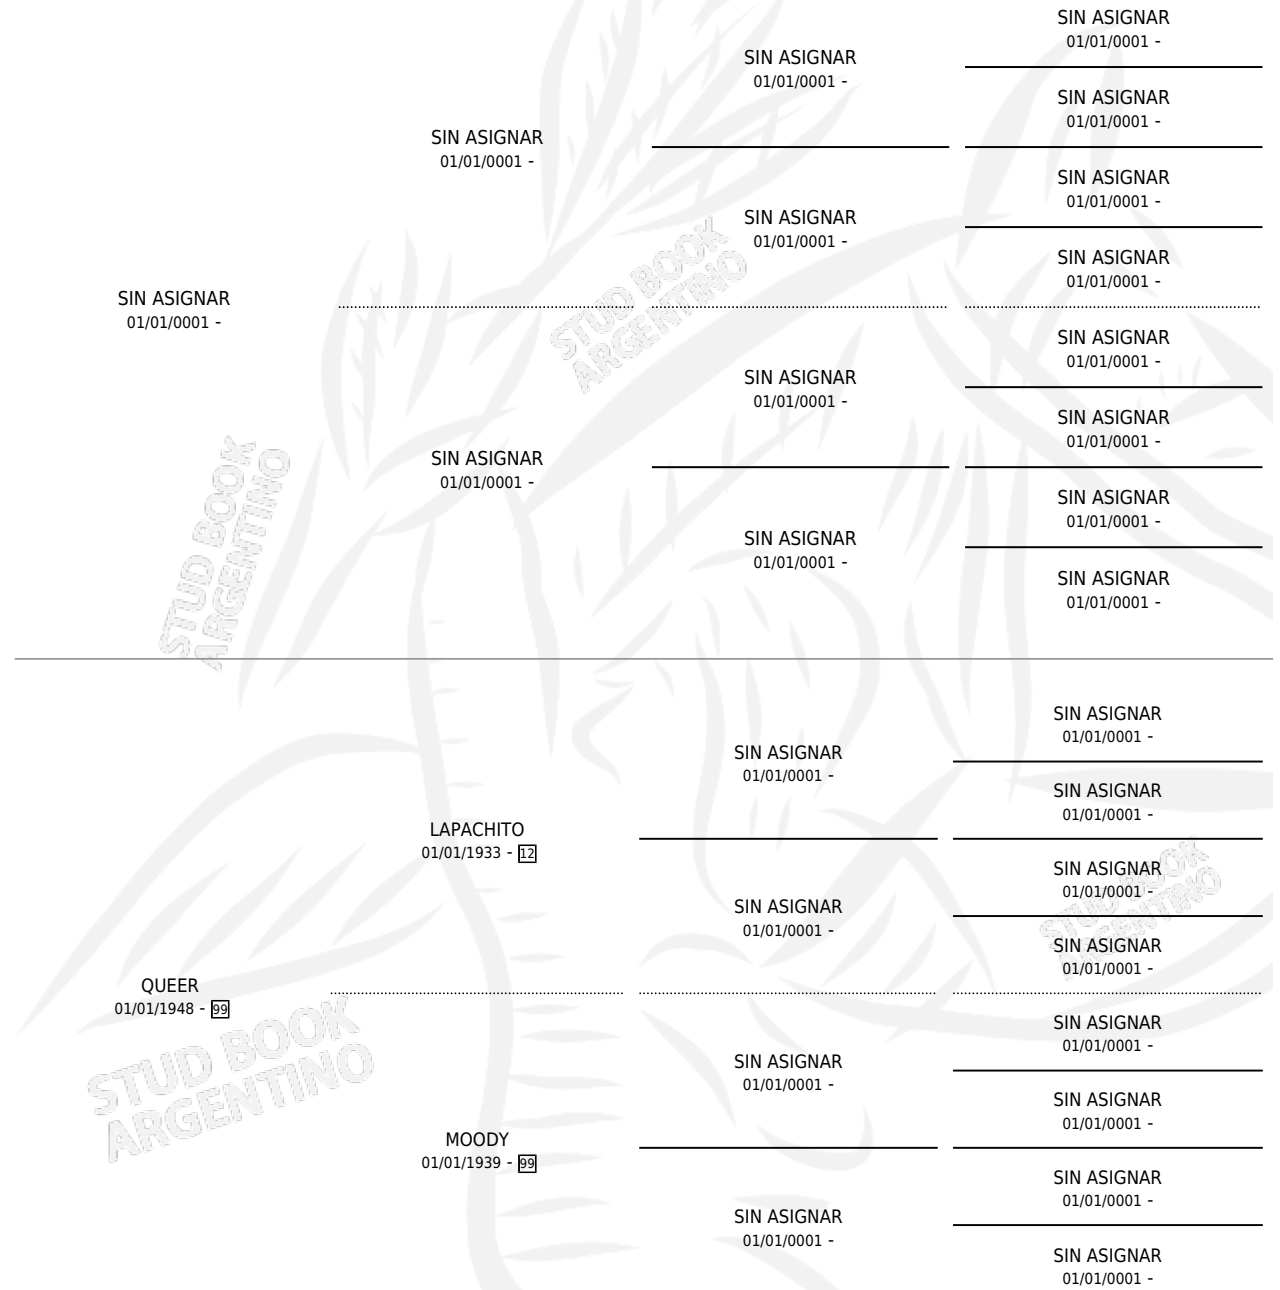

PAYUELA

por SIN ASIGNAR y QUEER por LAPACHITO

Argentina · Hembra · No Consigna · · 01/01/0001
Familia 99 · Volumen web

ESTADO

TIPIFICACIÓN SANGUÍNEA	X
TIPIFICACIÓN POR ADN	X
PASAPORTE	X
IDENTIFICACIÓN POR MICROCHIP	X
REPRODUCTOR	X

Lugar de nacimiento: Campo particular

Criador: Sin dato

~

HIJOS

	MACHOS	HEMBRAS
2 NACIERON	0	2
1 CORRIERON	0	1
1 GANARON	0	1
0 GANADORES CL	0 GANADORES GR	0 GANADORES G1

PEDIGREE