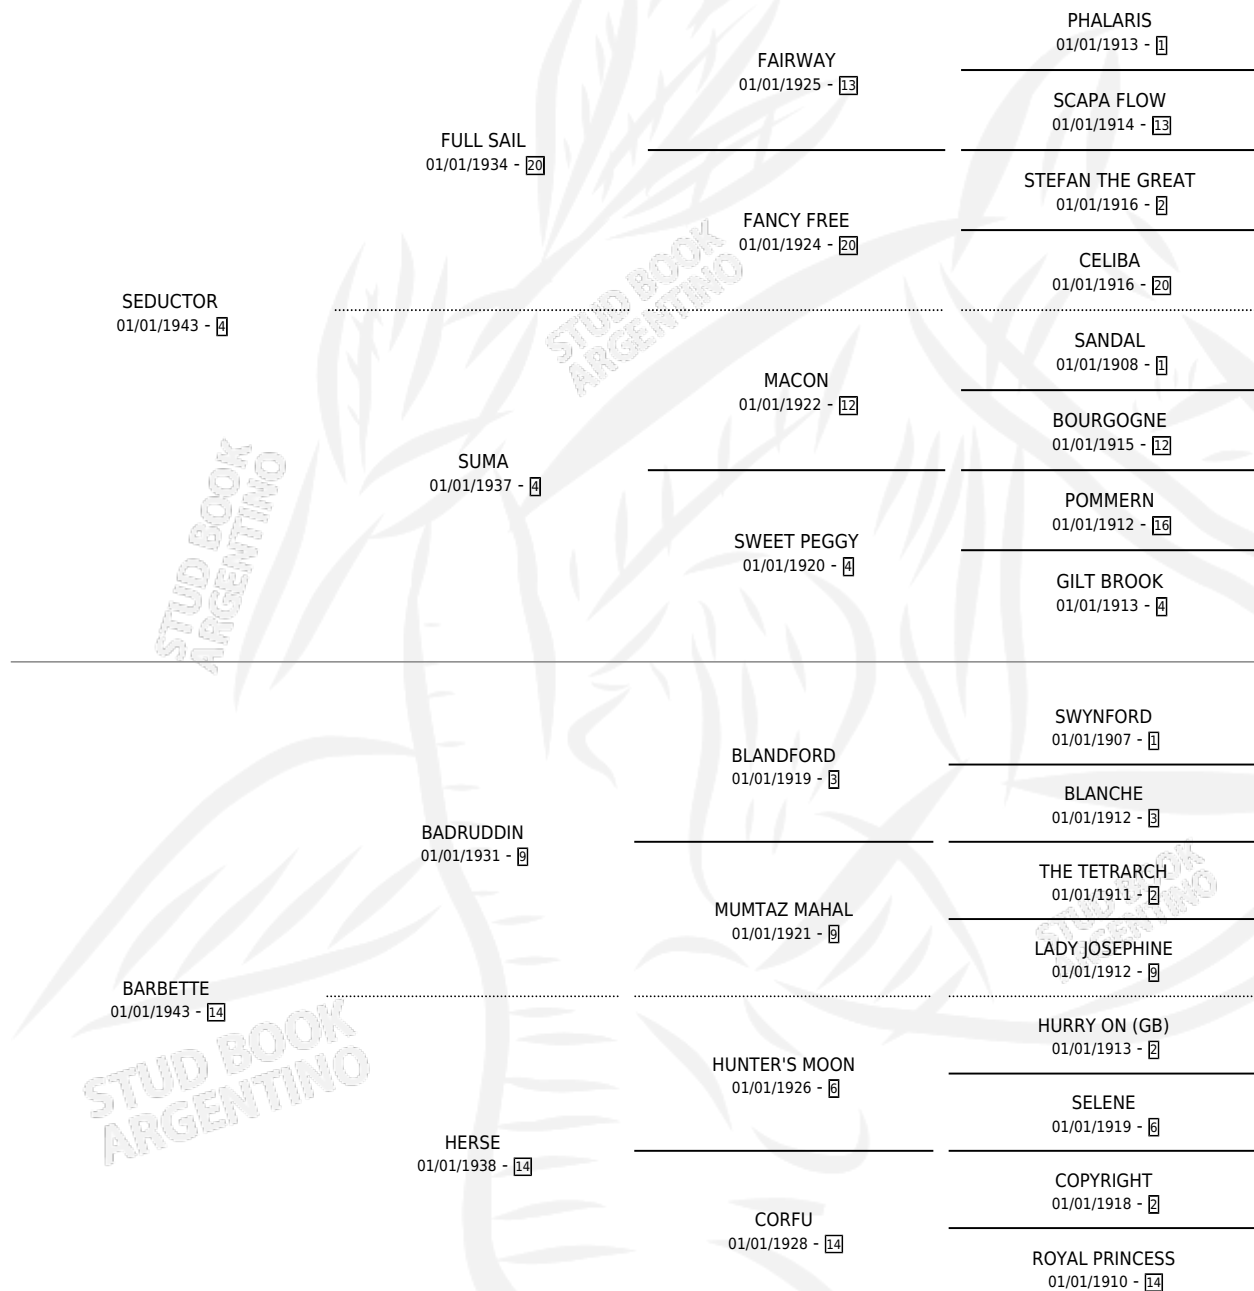

Lugar de nacimiento: Campo particular

Criador: Sin dato

~

HIJOS

	MACHOS	HEMBRAS
12 NACIERON	6	6
2 CORRIERON	2	0
2 GANARON	2	0
0 GANADORES CL	0 GANADORES GR	0 GANADORES G1

PEDIGREE

SERVICIOS

Servicios **18** / Nacimientos **12** / Efectividad **66.67%**