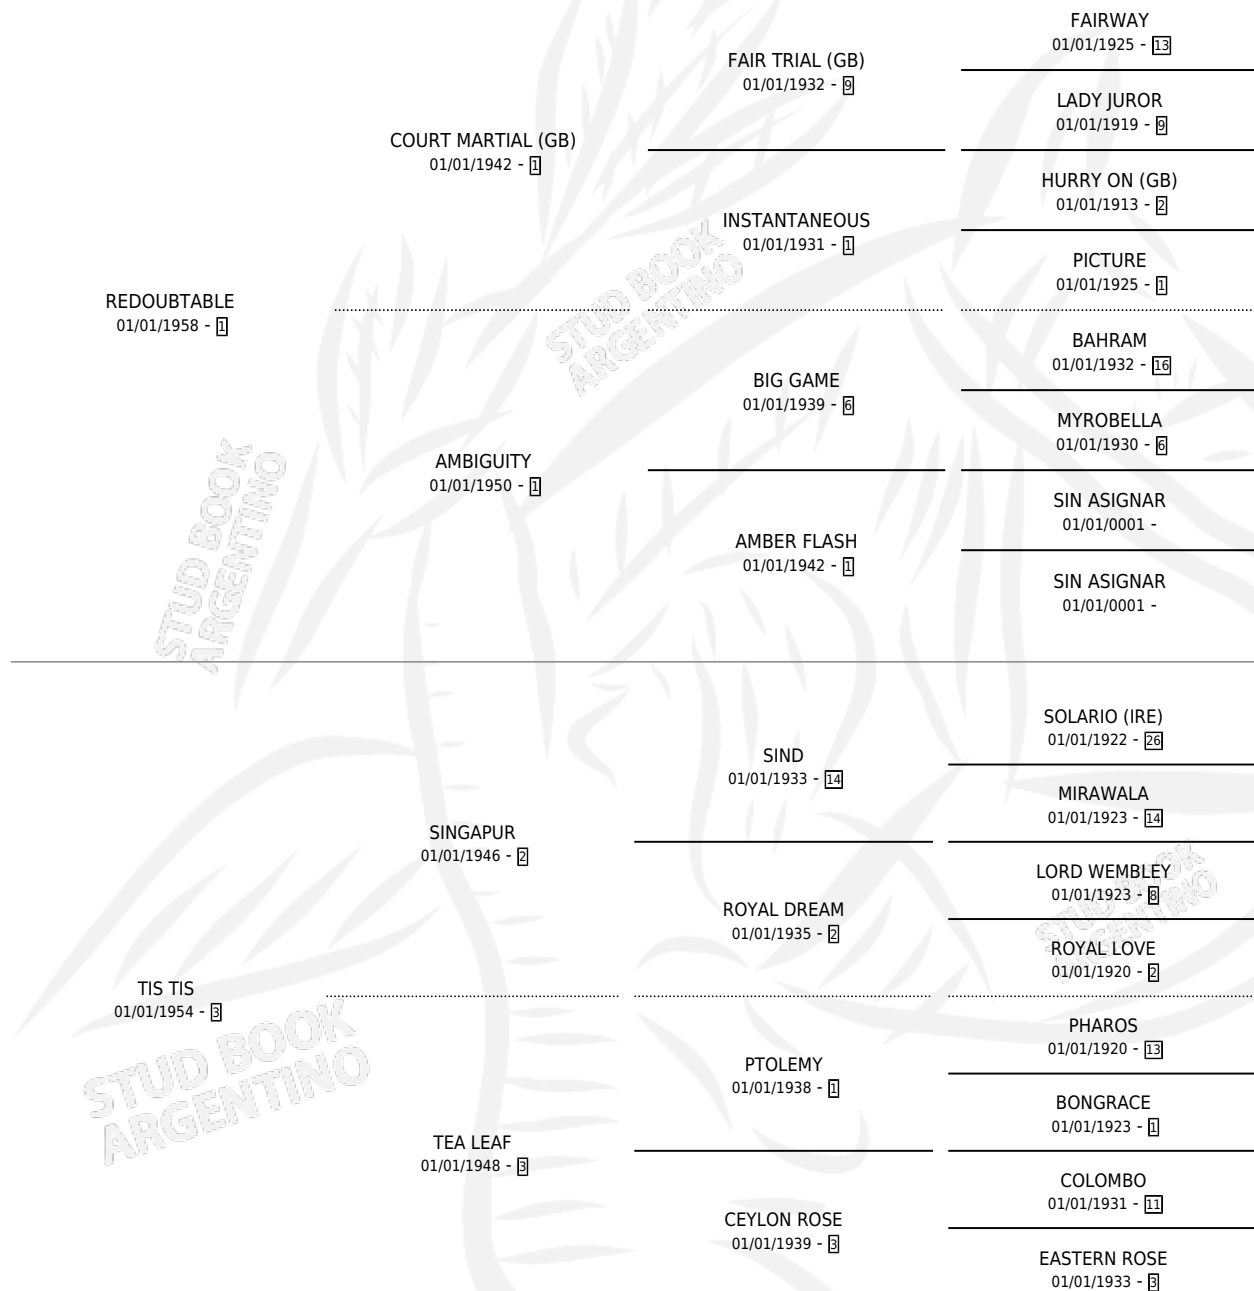

TRAMADORA

por REDOUBTABLE y TIS TIS por SINGAPUR

Argentina · Hembra · Zaino · SP · 01/01/1964
Familia 3-i · Volumen 25

ESTADO

TIPIFICACIÓN SANGUÍNEA	X
TIPIFICACIÓN POR ADN	X
PASAPORTE	X
IDENTIFICACIÓN POR MICROCHIP	X
REPRODUCTOR	X

Lugar de nacimiento: Campo particular

Criador: Sin dato

~

HIJOS

	MACHOS	HEMBRAS
3 NACIERON	0	3
SIN ACTUACIONES		

PEDIGREE

TRAMADORA

Datos oficiales del Stud Book Argentino