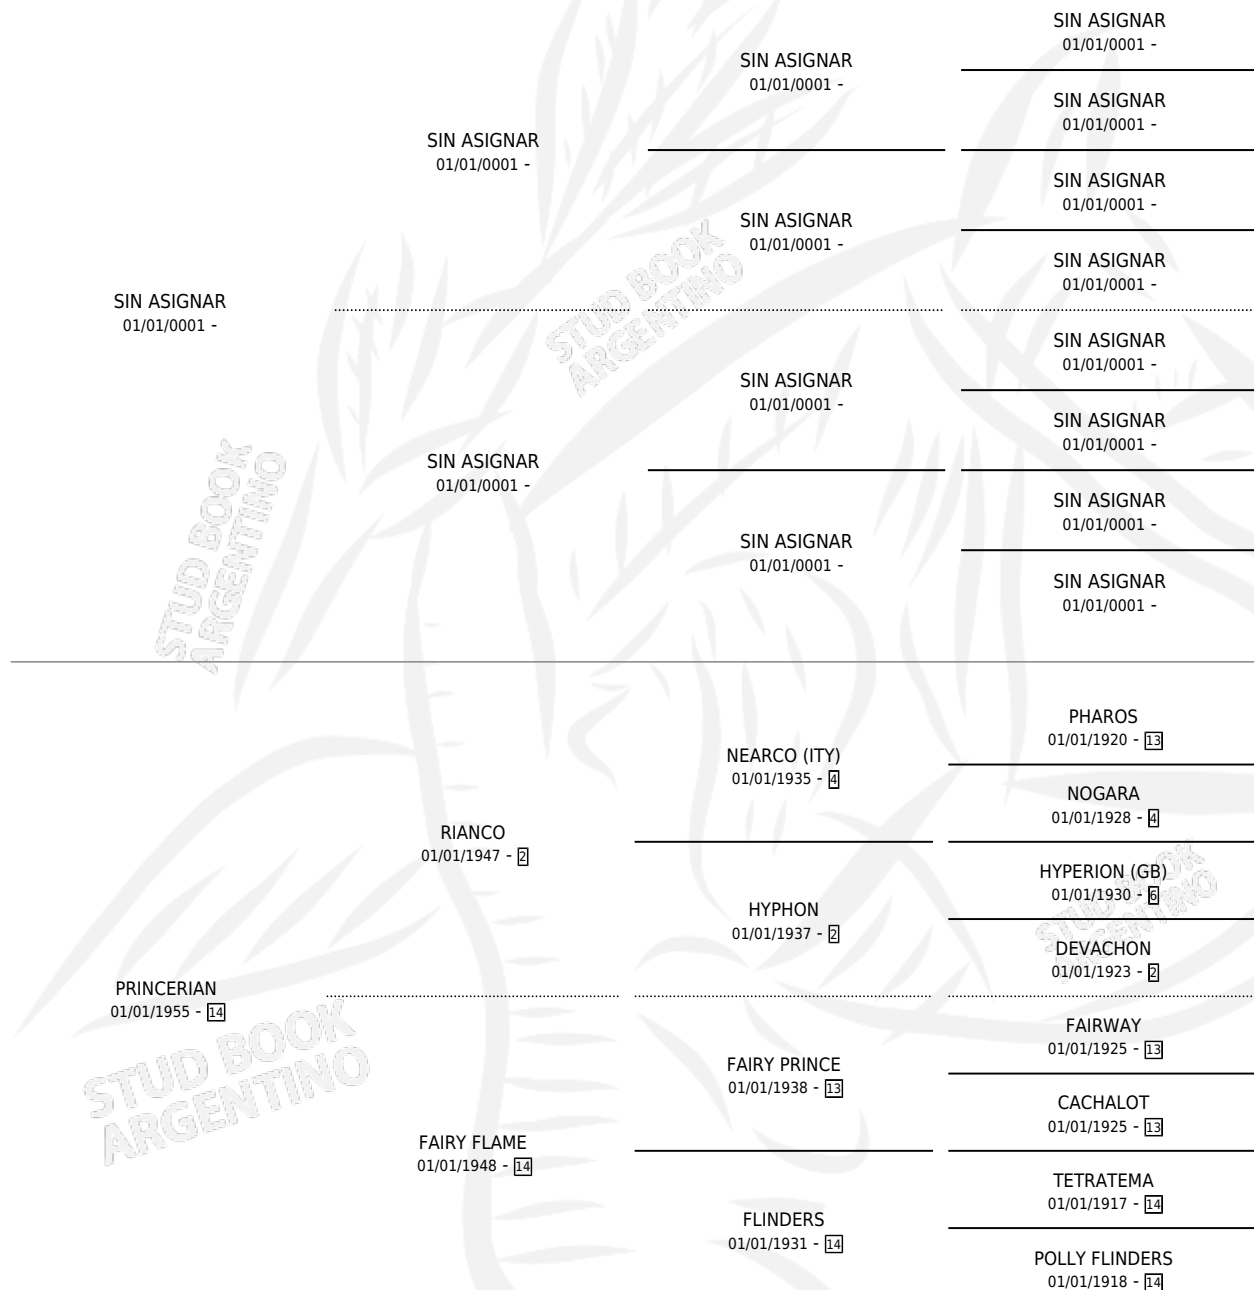

AMINE

por **SIN ASIGNAR** y **PRINCERIAN** por **RIANCO**

Argentina · Hembra · No Consigna · · 01/01/0001
Familia 14-c · Volumen web

ESTADO

TIPIFICACIÓN SANGUÍNEA	X
TIPIFICACIÓN POR ADN	X
PASAPORTE	X
IDENTIFICACIÓN POR MICROCHIP	X
REPRODUCTOR	X

Lugar de nacimiento: Campo particular

Criador: Sin dato

~

HIJOS

	MACHOS	HEMBRAS
1 NACIERON	0	1
1 CORRIERON	0	1
1 GANARON	0	1
0 GANADORES CL	0 GANADORES GR	0 GANADORES G1

PEDIGREE