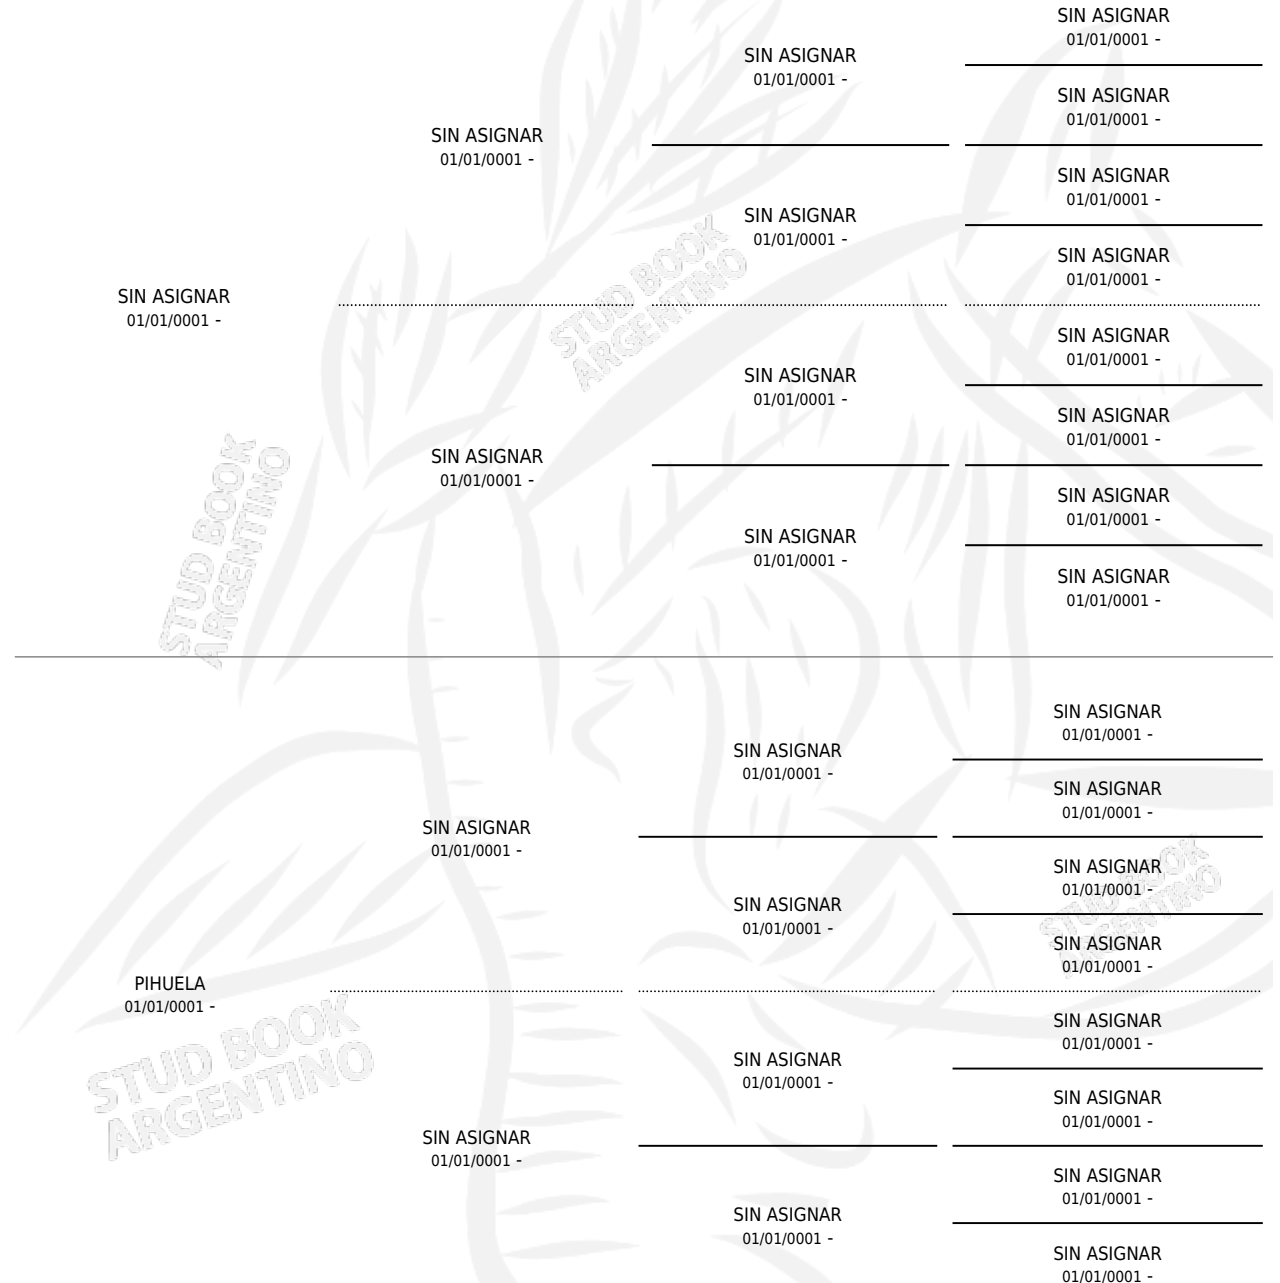

PERJURA

por SIN ASIGNAR y PIHUELA por SIN ASIGNAR

Argentina · Hembra · No Consigna · · 01/01/0001
Familia · Volumen web

ESTADO

TIPIFICACIÓN SANGUÍNEA	X
TIPIFICACIÓN POR ADN	X
PASAPORTE	X
IDENTIFICACIÓN POR MICROCHIP	X
REPRODUCTOR	X

Lugar de nacimiento: Campo particular

Criador: Sin dato

~

HIJOS

	MACHOS	HEMBRAS
1 NACIERON	0	1
SIN ACTUACIONES		

PEDIGREE