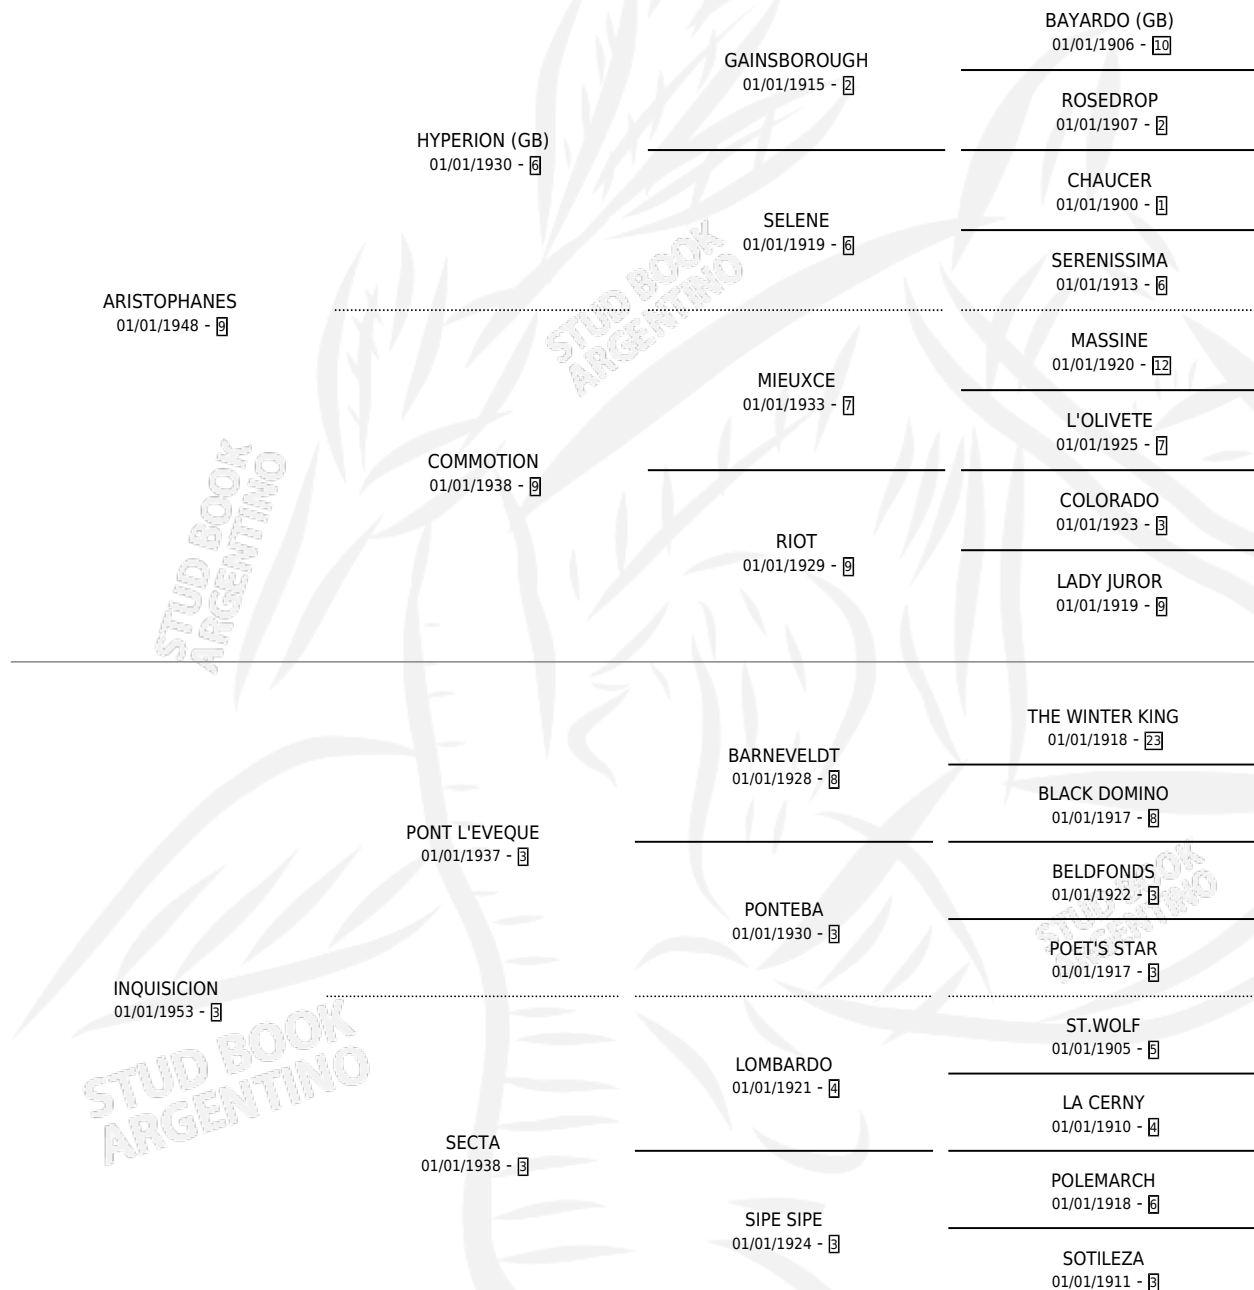

ICONA

por **ARISTOPHANES** y **INQUISICION** por **PONT L'EVEQUE**

Argentina · Hembra · Alazan Tostado · SP · 01/01/1960
Familia 3-i · Volumen 24

ESTADO

TIPIFICACIÓN SANGUÍNEA	X
TIPIFICACIÓN POR ADN	X
PASAPORTE	X
IDENTIFICACIÓN POR MICROCHIP	X
REPRODUCTOR	X

Lugar de nacimiento: Campo particular

Criador: Sin dato

~

HIJOS

	MACHOS	HEMBRAS
4 NACIERON	2	2
2 CORRIERON	2	0
2 GANARON	2	0

1
GANADORES **CL**

0
GANADORES **GR**

0
GANADORES **G1**

PEDIGREE