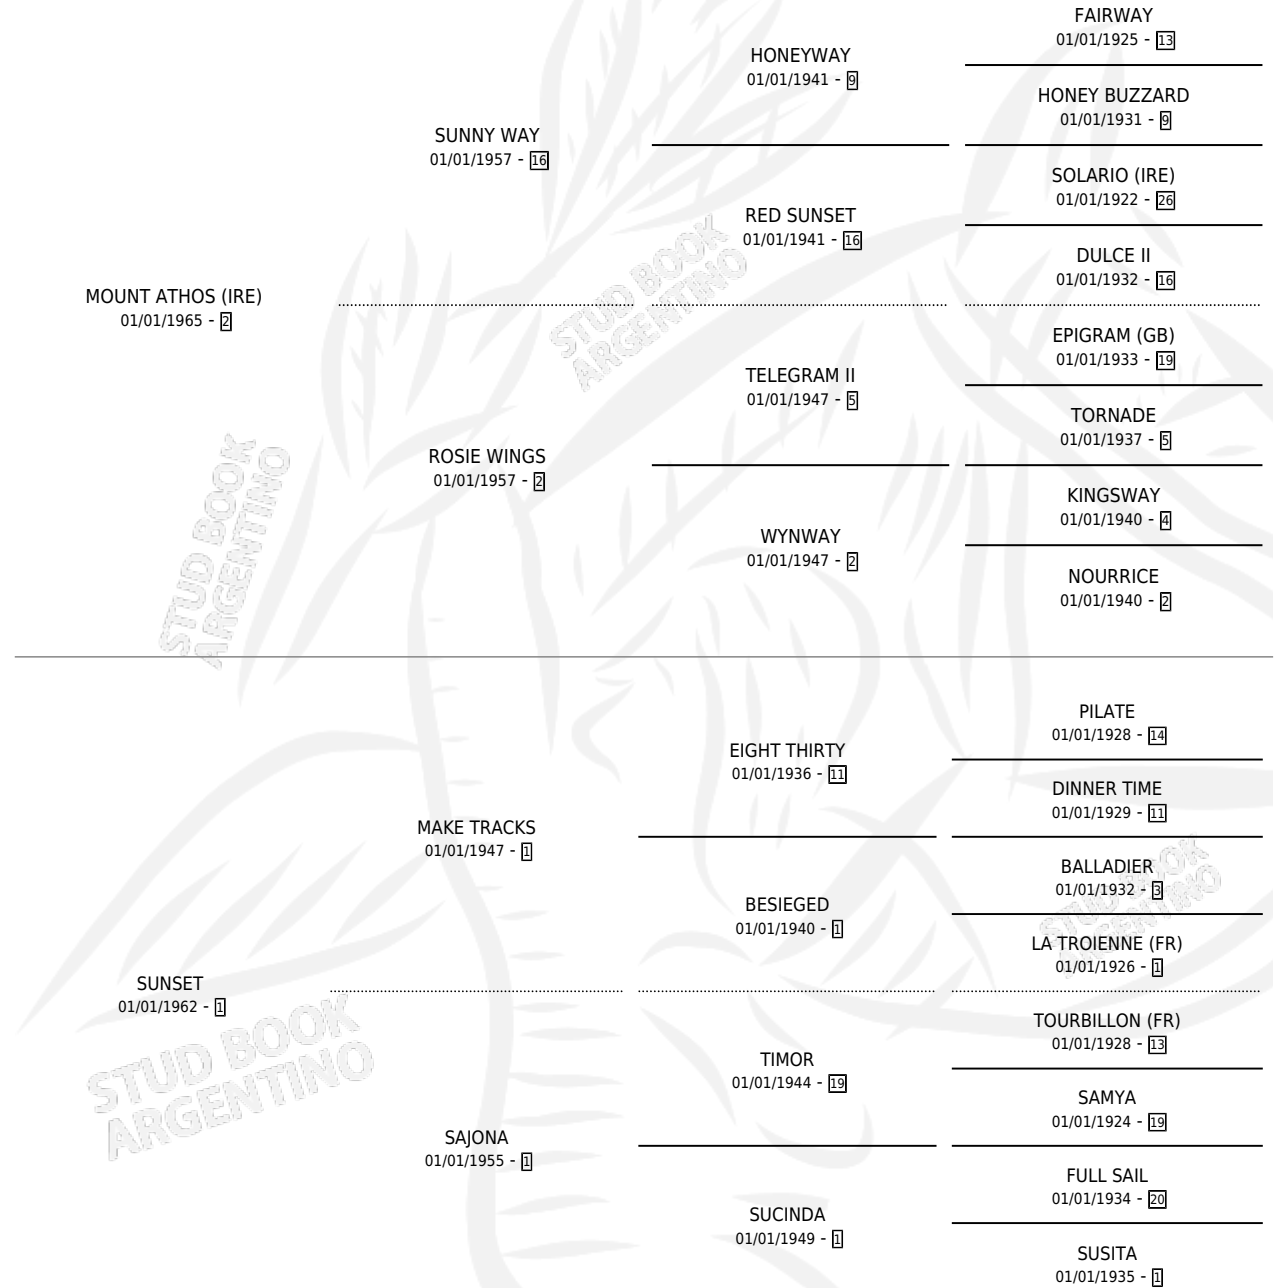

SAMIA

por **MOUNT ATHOS (IRE)** y **SUNSET** por **MAKE TRACKS**

Argentina · Hembra · Zaino Negro · SP · 01/01/1972
Familia 1-t · Volumen 28

ESTADO

TIPIFICACIÓN SANGUÍNEA	X
TIPIFICACIÓN POR ADN	X
PASAPORTE	X
IDENTIFICACIÓN POR MICROCHIP	X
REPRODUCTOR	X

Lugar de nacimiento: Campo particular

Criador: Sin dato

~

HIJOS

	MACHOS	HEMBRAS
3 NACIERON	1	2
3 CORRIERON	1	2
3 GANARON	1	2
0 GANADORES CL	0 GANADORES GR	0 GANADORES G1

PEDIGREE

SAMIA

Datos oficiales del Stud Book Argentino