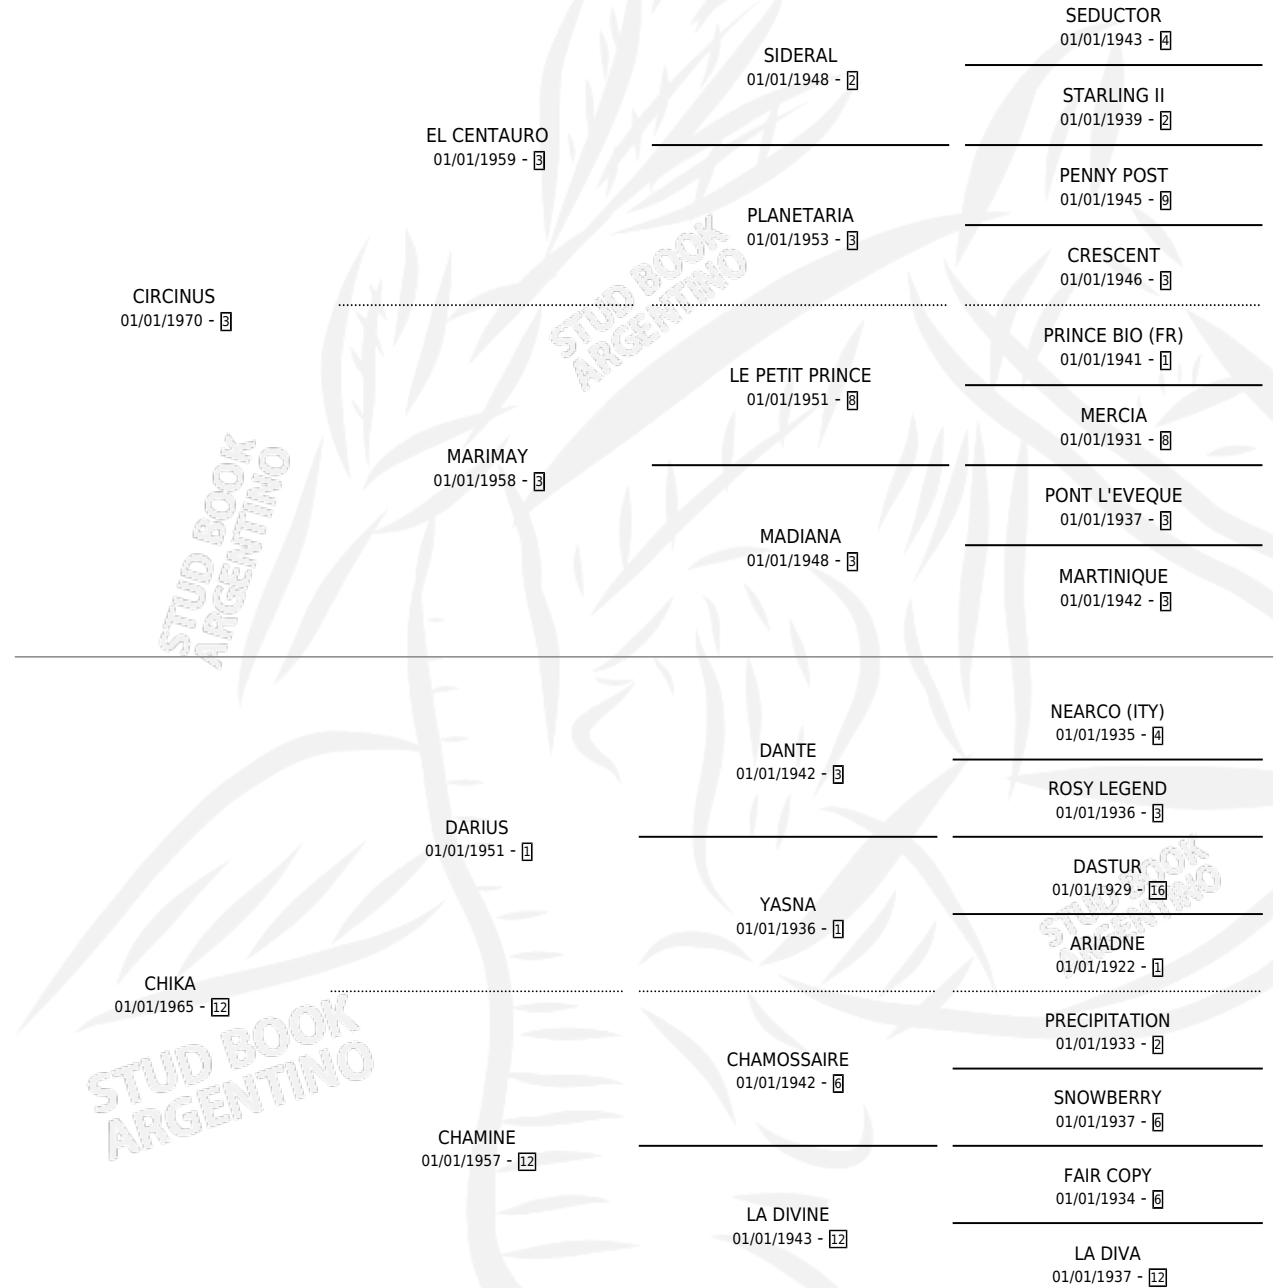

Lugar de nacimiento: Campo particular

Criador: La Borinqueña S.A.

~

HIJOS

	MACHOS	HEMBRAS
10 NACIERON	4	5
6 CORRIERON	3	3
3 GANARON	2	1

0	0	0
GANADORES CL	GANADORES GR	GANADORES G1

PEDIGREE

S