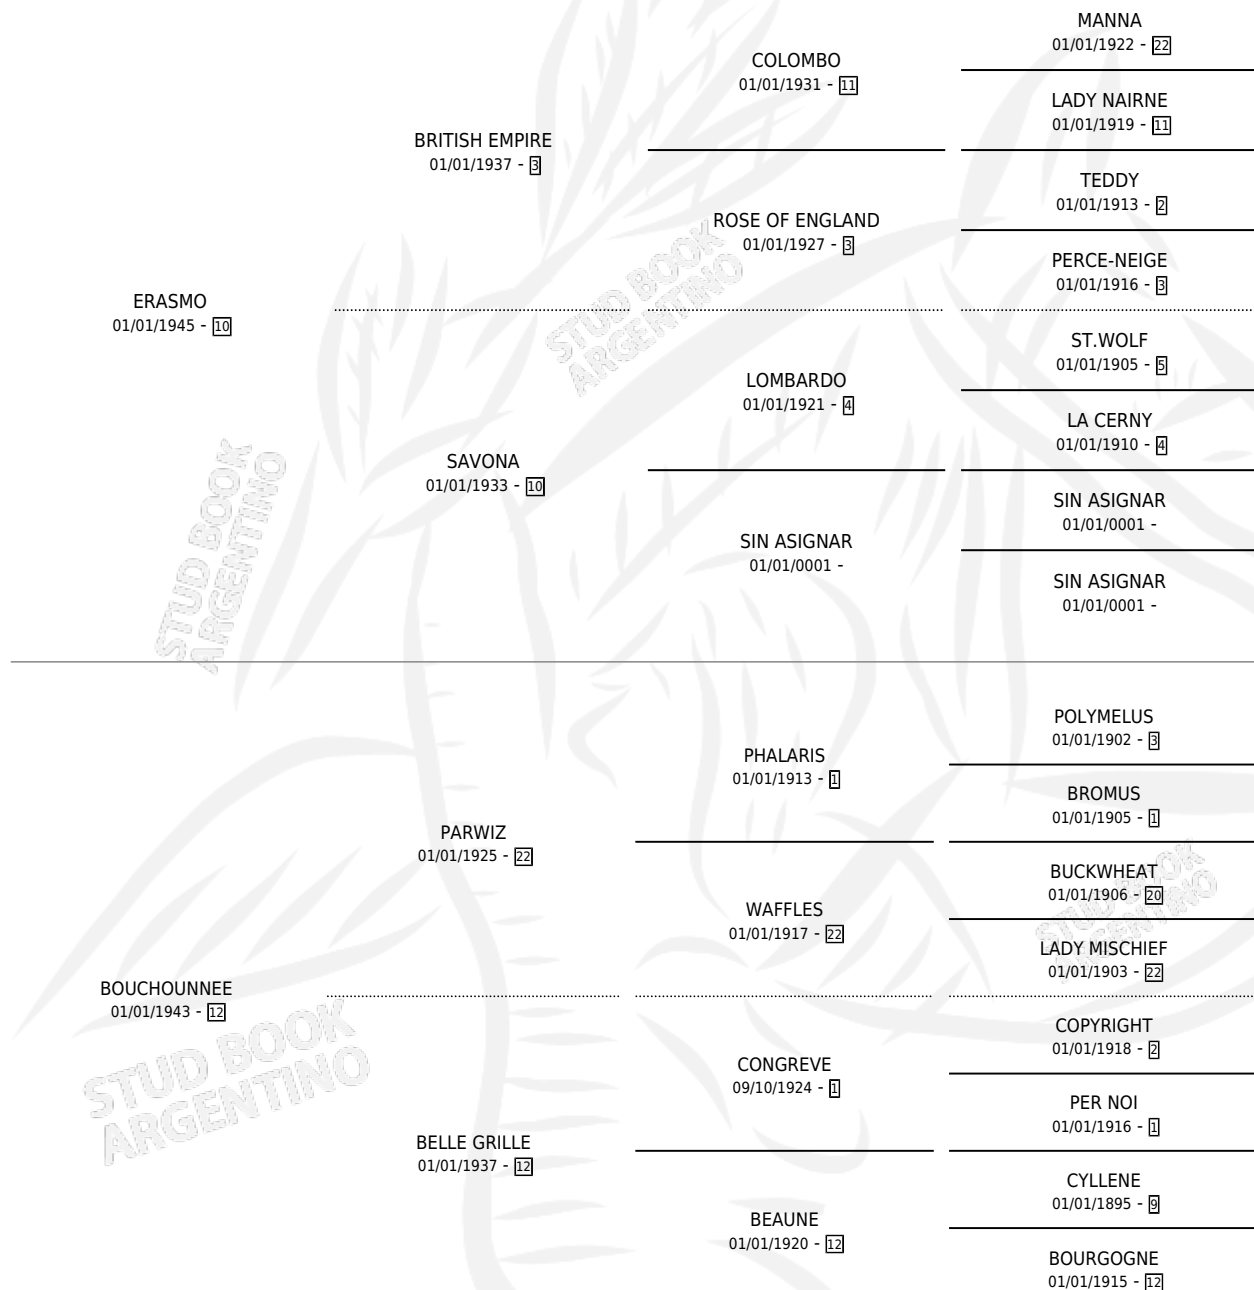

BEAUJOLAISE

por ERASMO y BOUCHOUNNEE por PARWIZ

Argentina · Hembra · Zaino · SP · 21/11/1962
Familia 12-d · Volumen 24

ESTADO

TIPIFICACIÓN SANGUÍNEA	X
TIPIFICACIÓN POR ADN	X
PASAPORTE	X
IDENTIFICACIÓN POR MICROCHIP	X
REPRODUCTOR	✓

Lugar de nacimiento: Campo particular

Criador: Sin dato

~

HIJOS

	MACHOS	HEMBRAS
6 NACIERON	4	2
1 CORRIERON	1	0
1 GANARON	1	0
0 GANADORES CL	0 GANADORES GR	0 GANADORES G1

PEDIGREE