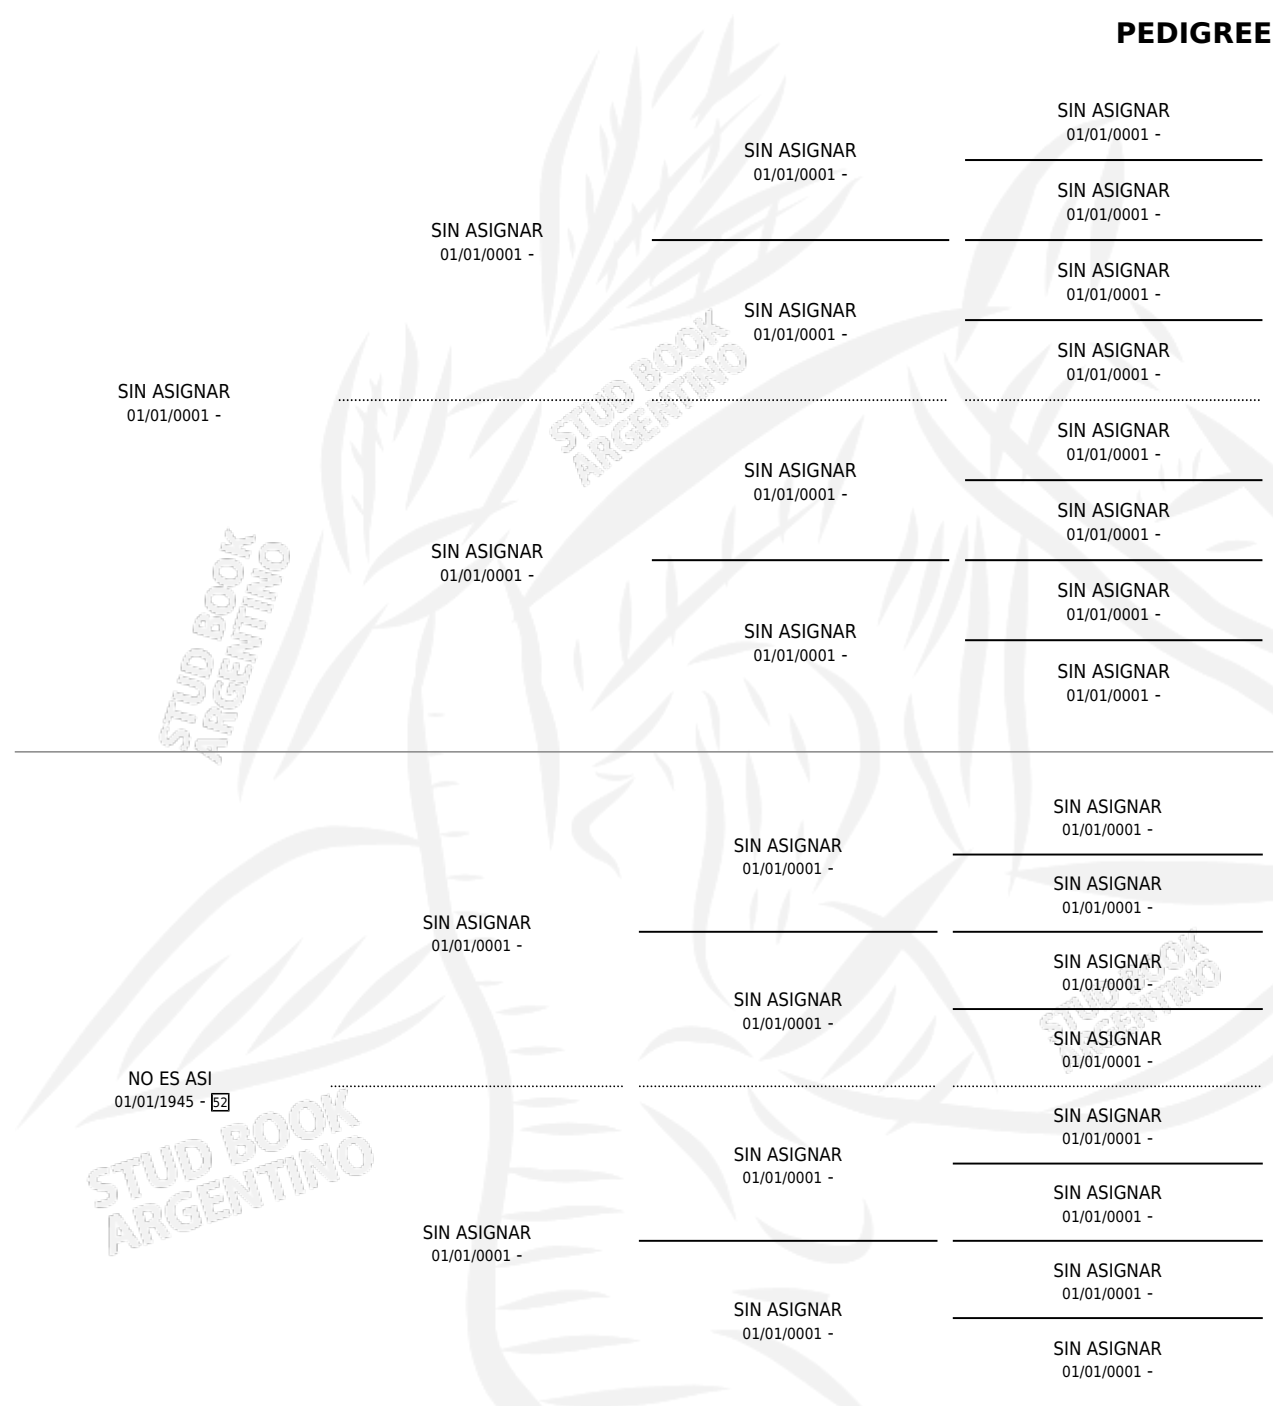

DOS NINFAS

PEDIGREE

por SIN ASIGNAR y NO ES ASI por SIN ASIGNAR

Argentina · Hembra · Alazan · SP · 01/01/1956
Familia 52 · Volumen 22

ESTADO

TIPIFICACIÓN SANGUÍNEA	X
TIPIFICACIÓN POR ADN	X
PASAPORTE	X
IDENTIFICACIÓN POR MICROCHIP	X
REPRODUCTOR	X

Lugar de nacimiento: Campo particular

Criador: Sin dato

~

HIJOS

	MACHOS	HEMBRAS
2 NACIERON	0	2
SIN ACTUACIONES		

DOS NINFAS

Datos oficiales del Stud Book Argentino

Documento generado el 02/05/2026