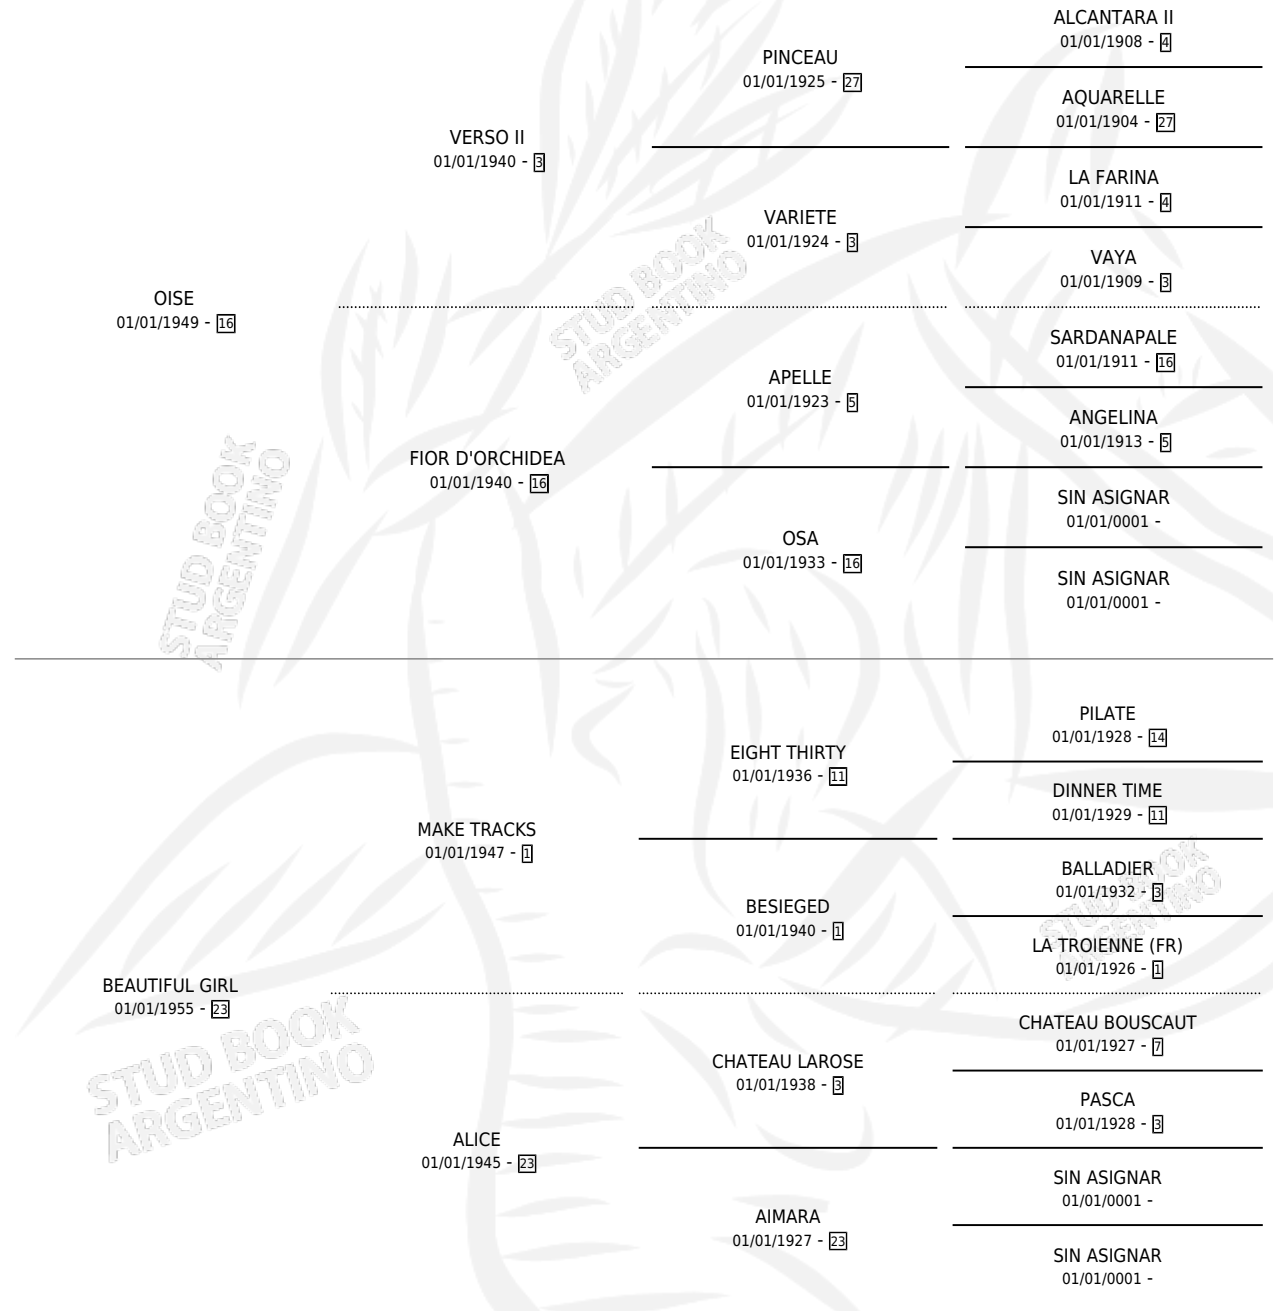

OH! BEAUTY

por OISE y BEAUTIFUL GIRL por MAKE TRACKS

Argentina · Hembra · Alazan Tostado · SP · 01/01/1962
Familia 23-a · Volumen 24

ESTADO

TIPIFICACIÓN SANGUÍNEA	X
TIPIFICACIÓN POR ADN	X
PASAPORTE	X
IDENTIFICACIÓN POR MICROCHIP	X
REPRODUCTOR	X

Lugar de nacimiento: Campo particular

Criador: Sin dato

~

HIJOS

	MACHOS	HEMBRAS
2 NACIERON	1	1
1 CORRIERON	1	0
1 GANARON	1	0
0 GANADORES CL	0 GANADORES GR	0 GANADORES G1

PEDIGREE