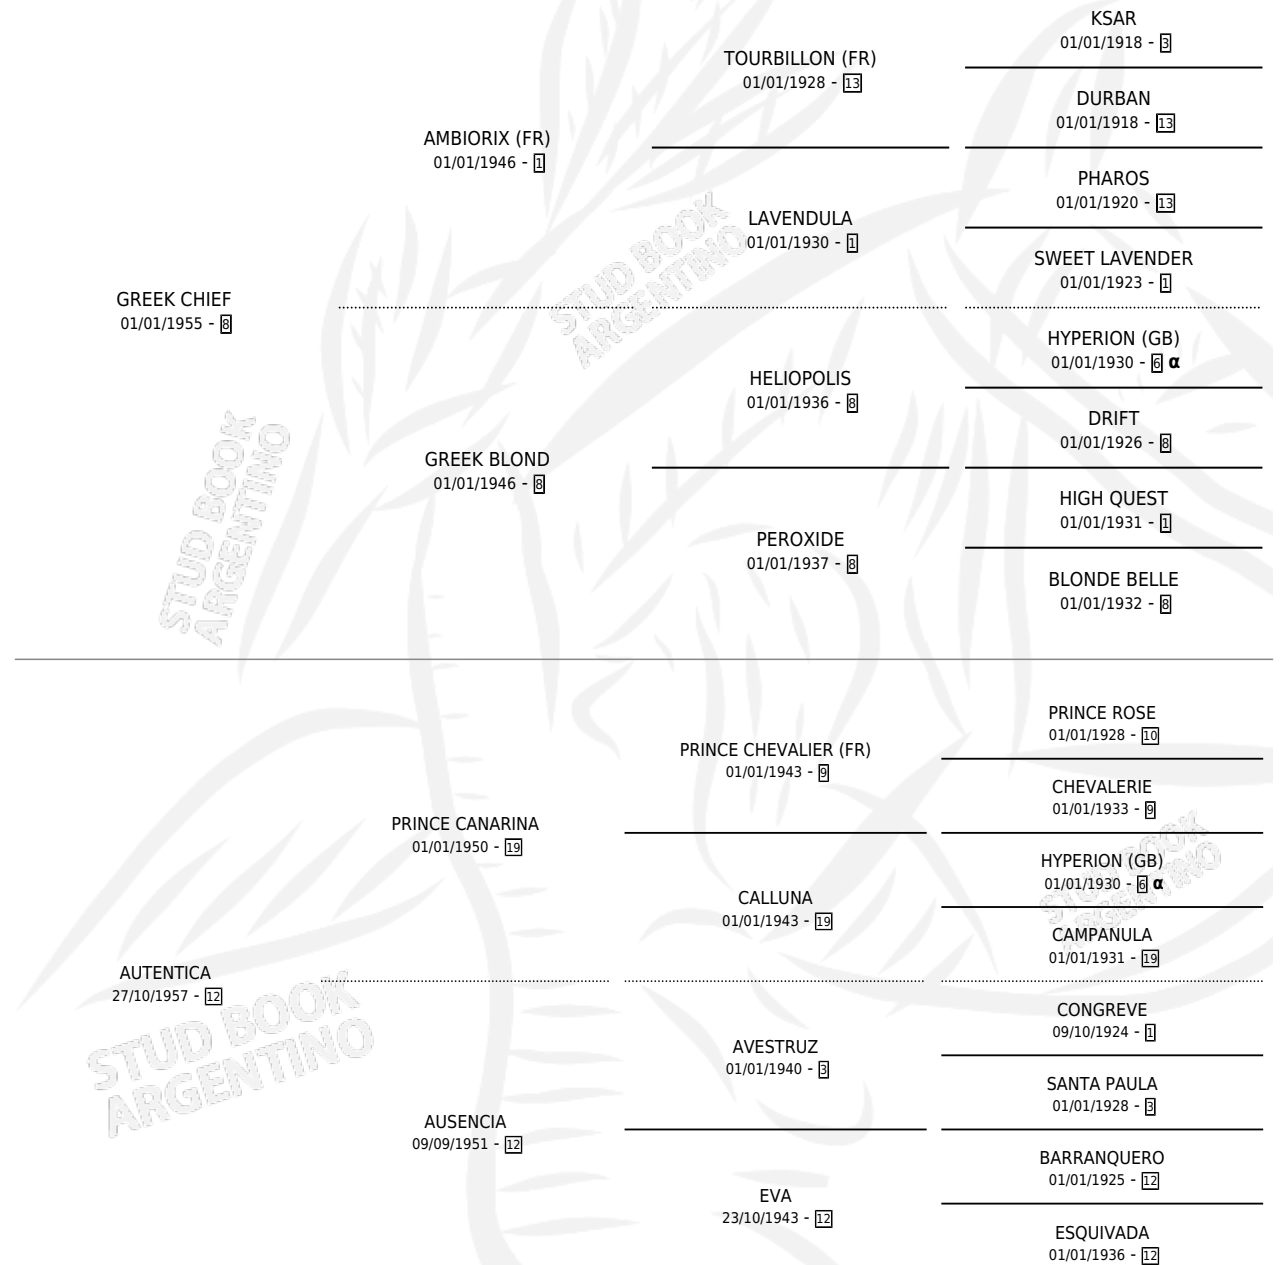

GRIZEL

por GREEK CHIEF y AUTENTICA por PRINCE CANARINA

Argentina · Hembra · Alazan · SP · 16/09/1966
Familia 12 · Volumen 26

ESTADO

TIPIFICACIÓN SANGUÍNEA	X
TIPIFICACIÓN POR ADN	X
PASAPORTE	X
IDENTIFICACIÓN POR MICROCHIP	X
REPRODUCTOR	X

Lugar de nacimiento: Campo particular

Criador: Sin dato

~

HIJOS

	MACHOS	HEMBRAS
2 NACIERON	0	2
SIN ACTUACIONES		

PEDIGREE

INBREEDING : α

GRIZEL