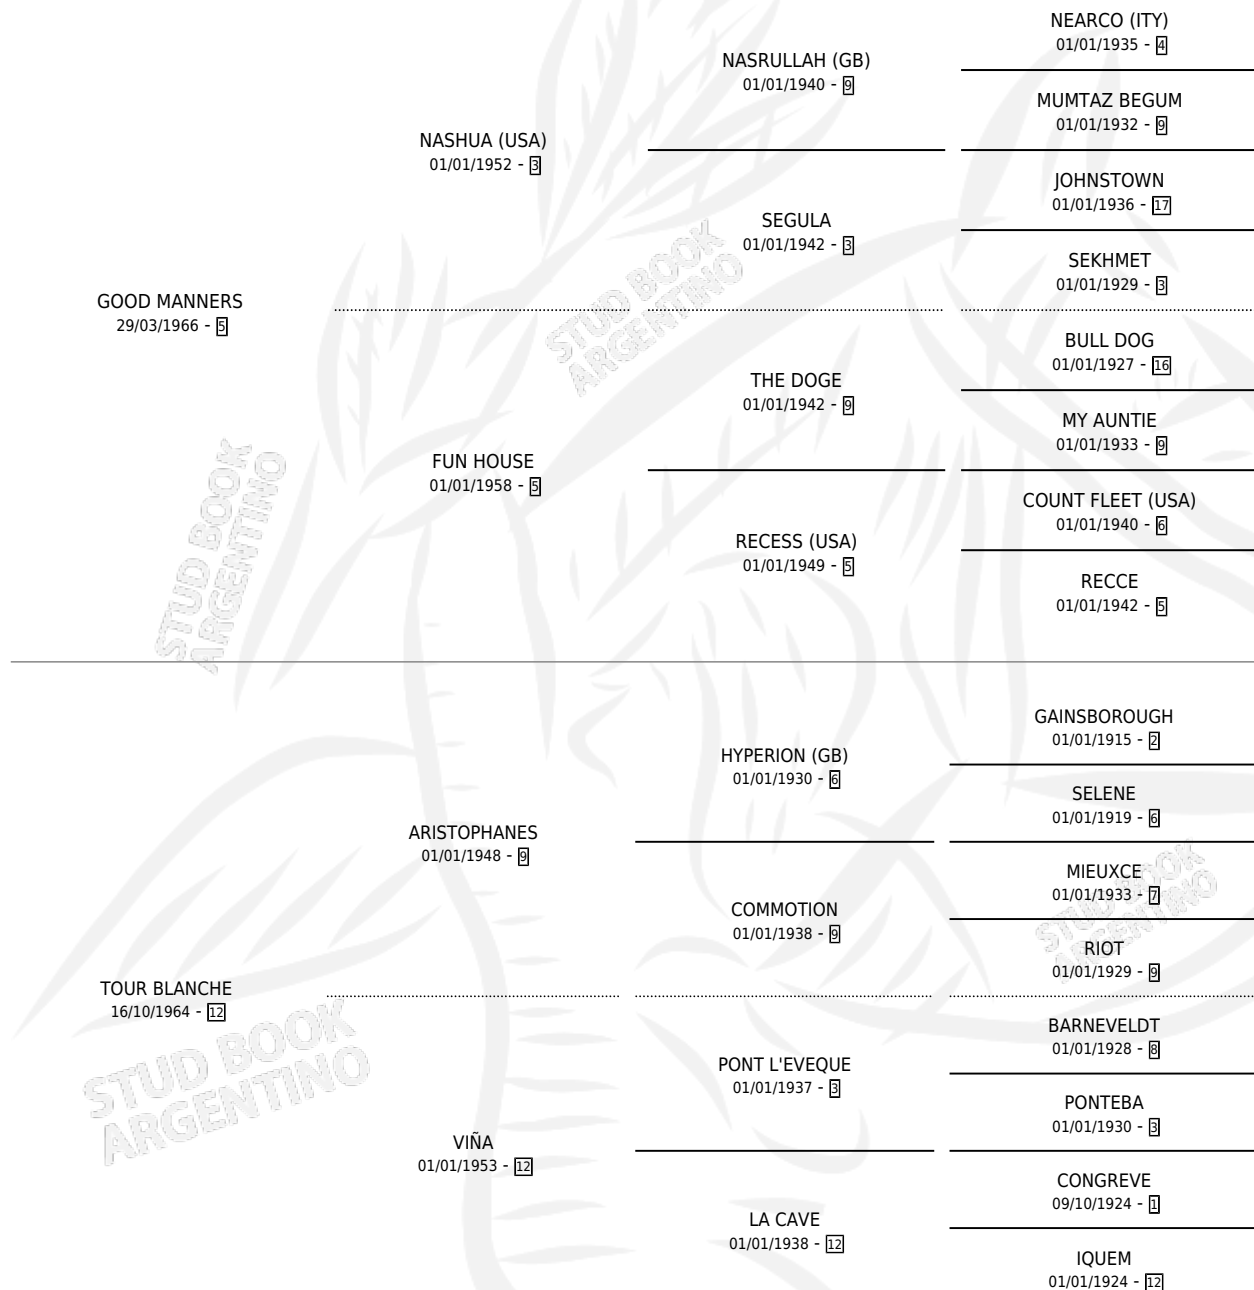

LALANETTE

por **GOOD MANNERS** y **TOUR BLANCHE** por
ARISTOPHANES

Argentina · Hembra · Zaino · SP · 08/11/1974
Familia 12-d · Volumen 28

ESTADO

TIPIFICACIÓN SANGUÍNEA	X
TIPIFICACIÓN POR ADN	X
PASAPORTE	X
IDENTIFICACIÓN POR MICROCHIP	X
REPRODUCTOR	X

Lugar de nacimiento: Campo particular
Criador: Sin dato

~

HIJOS

	MACHOS	HEMBRAS
2 NACIERON	0	2
1 CORRIERON	0	1
1 GANARON	0	1

0	0	0
GANADORES CL	GANADORES GR	GANADORES G1

PEDIGREE

LALANETTE

Datos oficiales del Stud Book Argentino