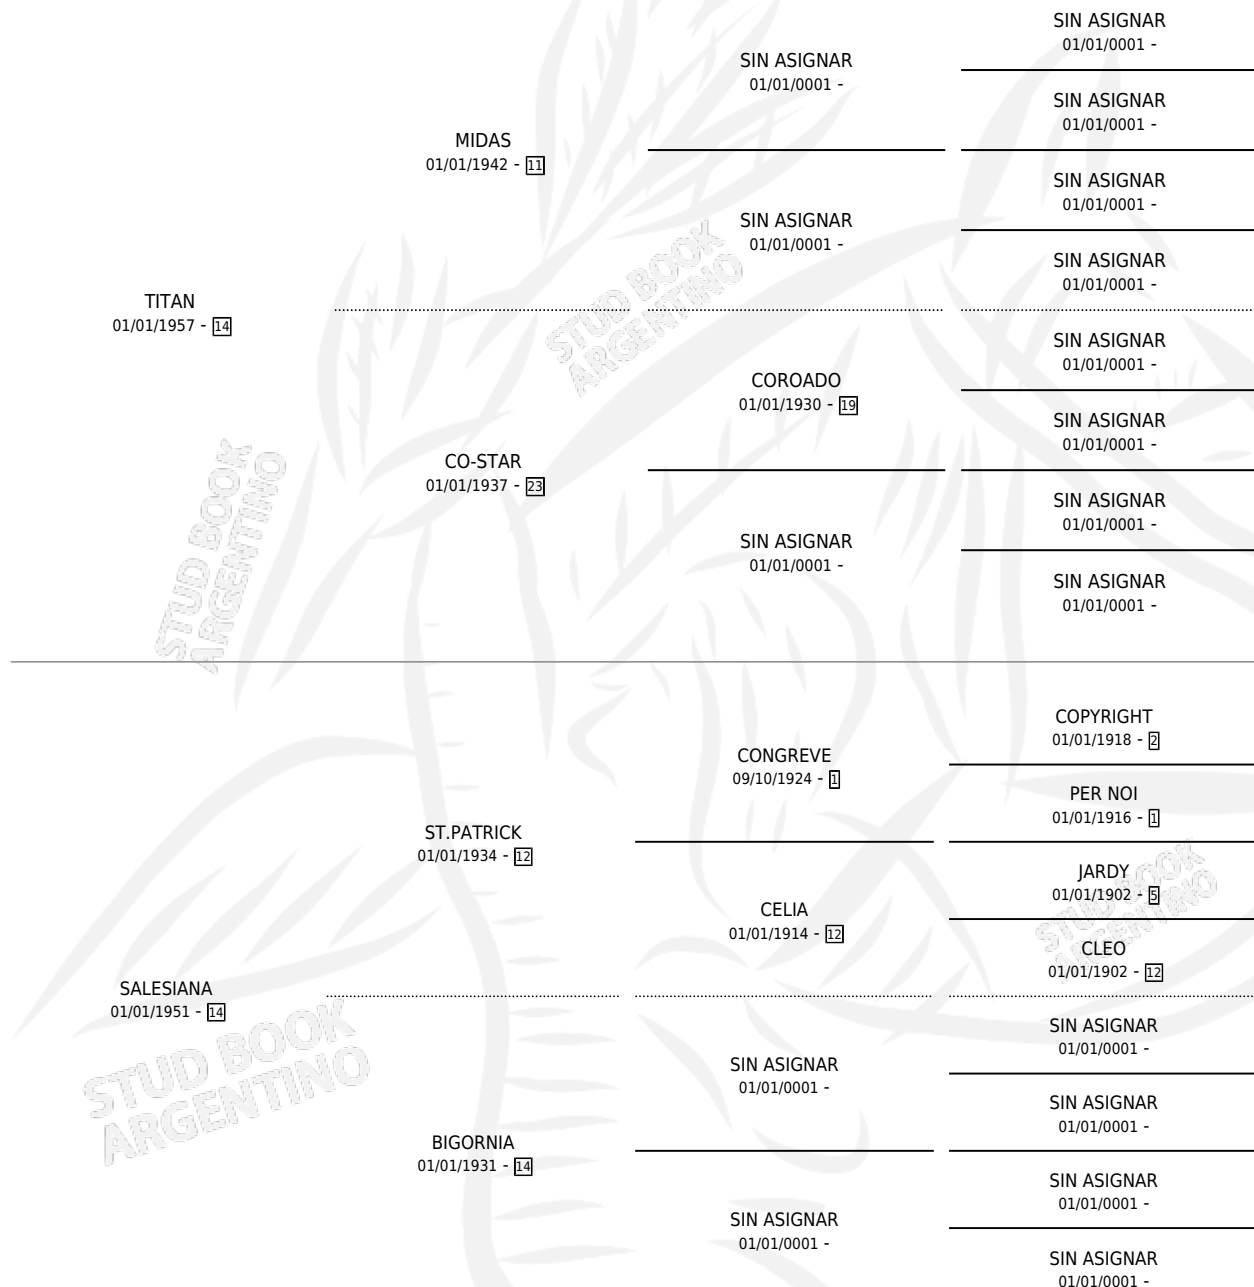

SALAS

por TITAN y SALESIANA por ST.PATRICK

Argentina · Hembra · Zaino Colorado · · 01/01/1966
Familia 14 · Volumen 26

ESTADO

TIPIFICACIÓN SANGUÍNEA	X
TIPIFICACIÓN POR ADN	X
PASAPORTE	X
IDENTIFICACIÓN POR MICROCHIP	X
REPRODUCTOR	X

Lugar de nacimiento: Campo particular

Criador: Sin dato

~

HIJOS

	MACHOS	HEMBRAS
4 NACIERON	0	4
1 CORRIERON	0	1
1 GANARON	0	1
0 GANADORES CL	0 GANADORES GR	0 GANADORES G1

PEDIGREE

SALAS

Datos oficiales del Stud Book Argentino