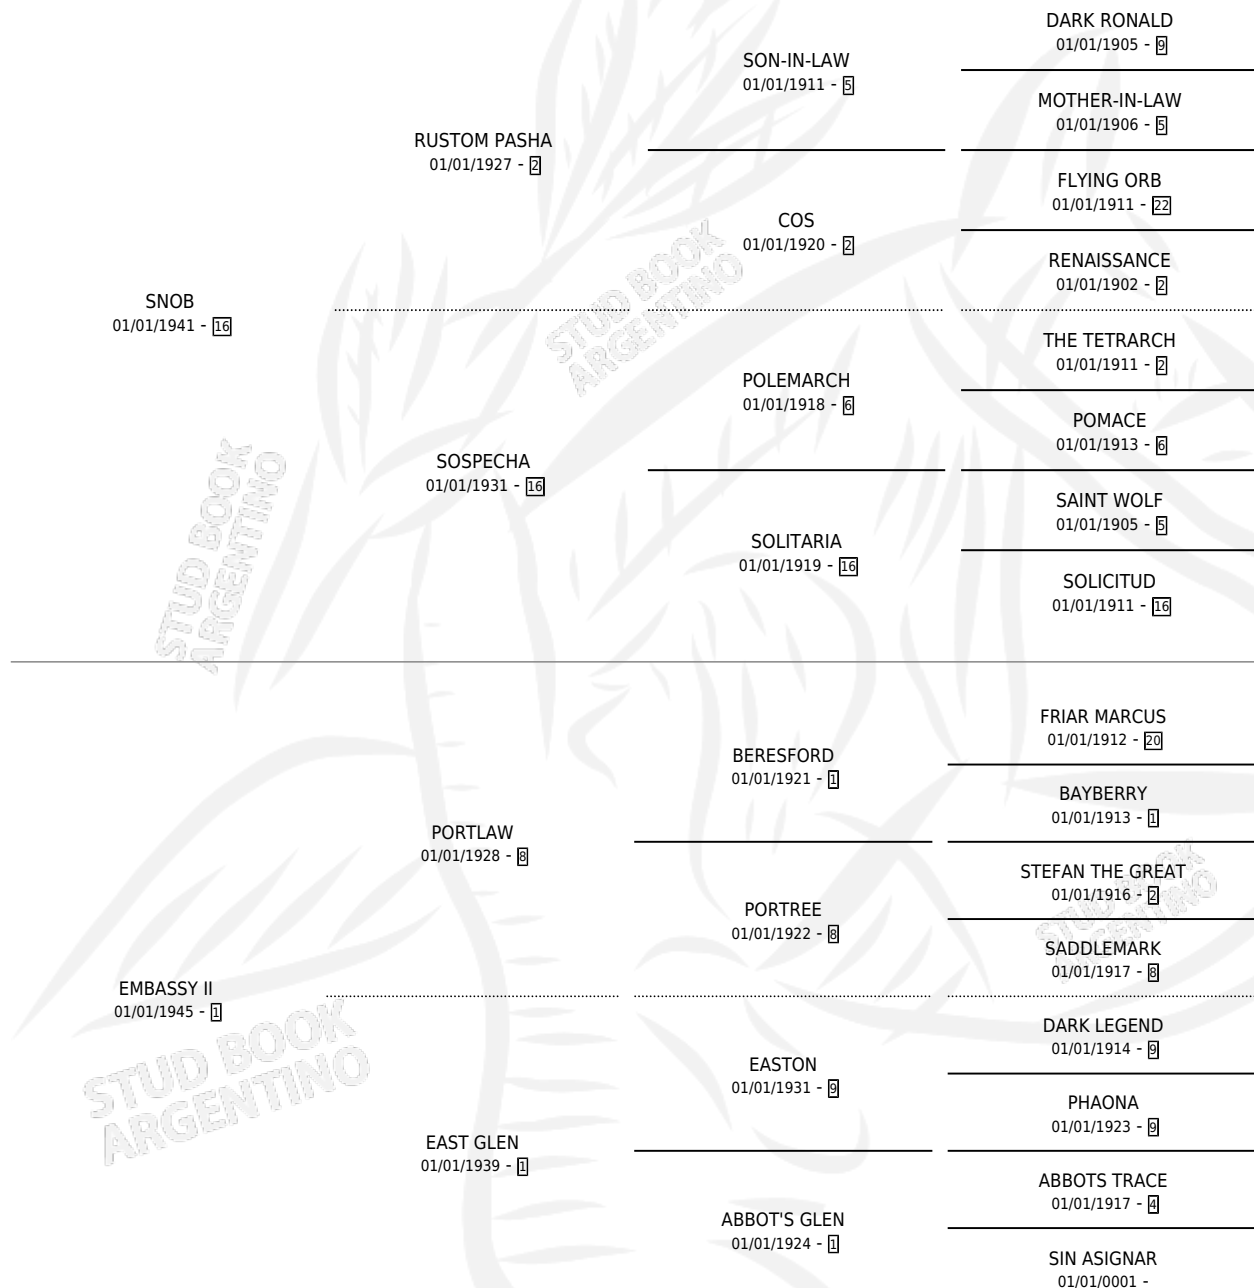

ESTRELA

por **SNOB** y **EMBASSY II** por **PORTLAW**

Argentina · Hembra · Zaino · SP · 01/01/1952
Familia 1-m · Volumen 21

ESTADO

TIPIFICACIÓN SANGUÍNEA	X
TIPIFICACIÓN POR ADN	X
PASAPORTE	X
IDENTIFICACIÓN POR MICROCHIP	X
REPRODUCTOR	X

Lugar de nacimiento: Campo particular

Criador: Sin dato

~

HIJOS

	MACHOS	HEMBRAS
4 NACIERON	0	4
SIN ACTUACIONES		

PEDIGREE

ESTRELA

Datos oficiales del Stud Book Argentino