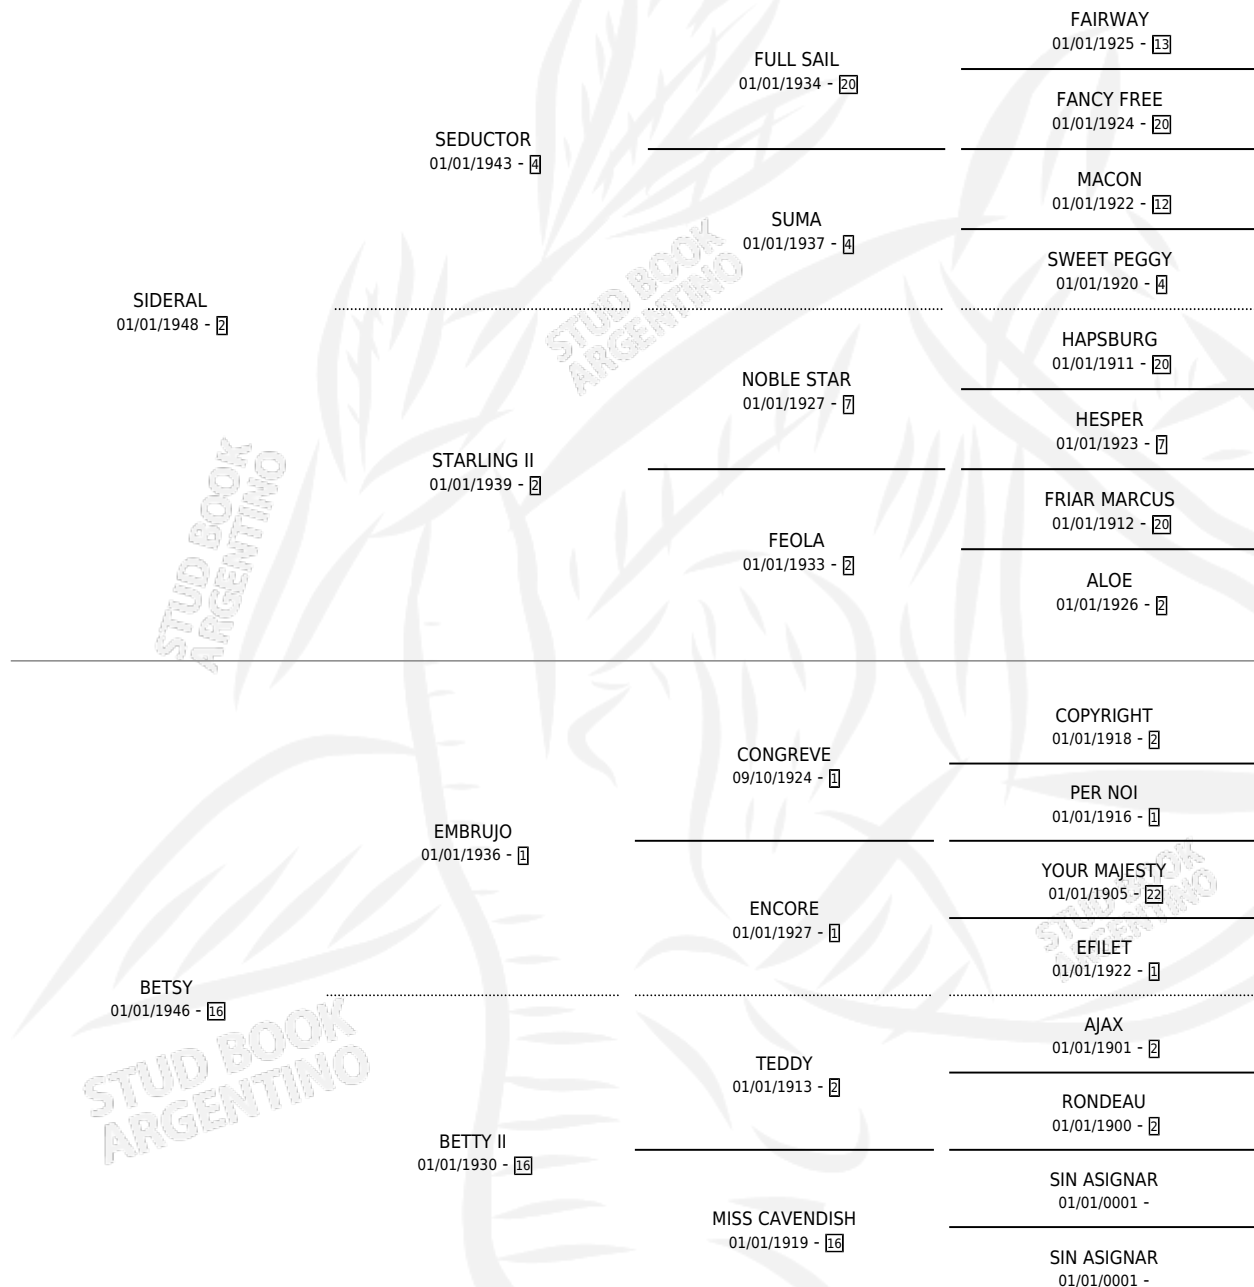

BETULA

PEDIGREE

por SIDERAL y BETSY por EMBRUJO

Argentina · Hembra · Alazan · · 01/01/1958
Familia 16-h · Volumen 23

ESTADO

TIPIFICACIÓN SANGUÍNEA	X
TIPIFICACIÓN POR ADN	X
PASAPORTE	X
IDENTIFICACIÓN POR MICROCHIP	X
REPRODUCTOR	X

Lugar de nacimiento: Campo particular

Criador: Sin dato

~

HIJOS

	MACHOS	HEMBRAS
4 NACIERON	3	1
SIN ACTUACIONES		

BETULA

Datos oficiales del Stud Book Argentino

Documento generado el 05/05/2026