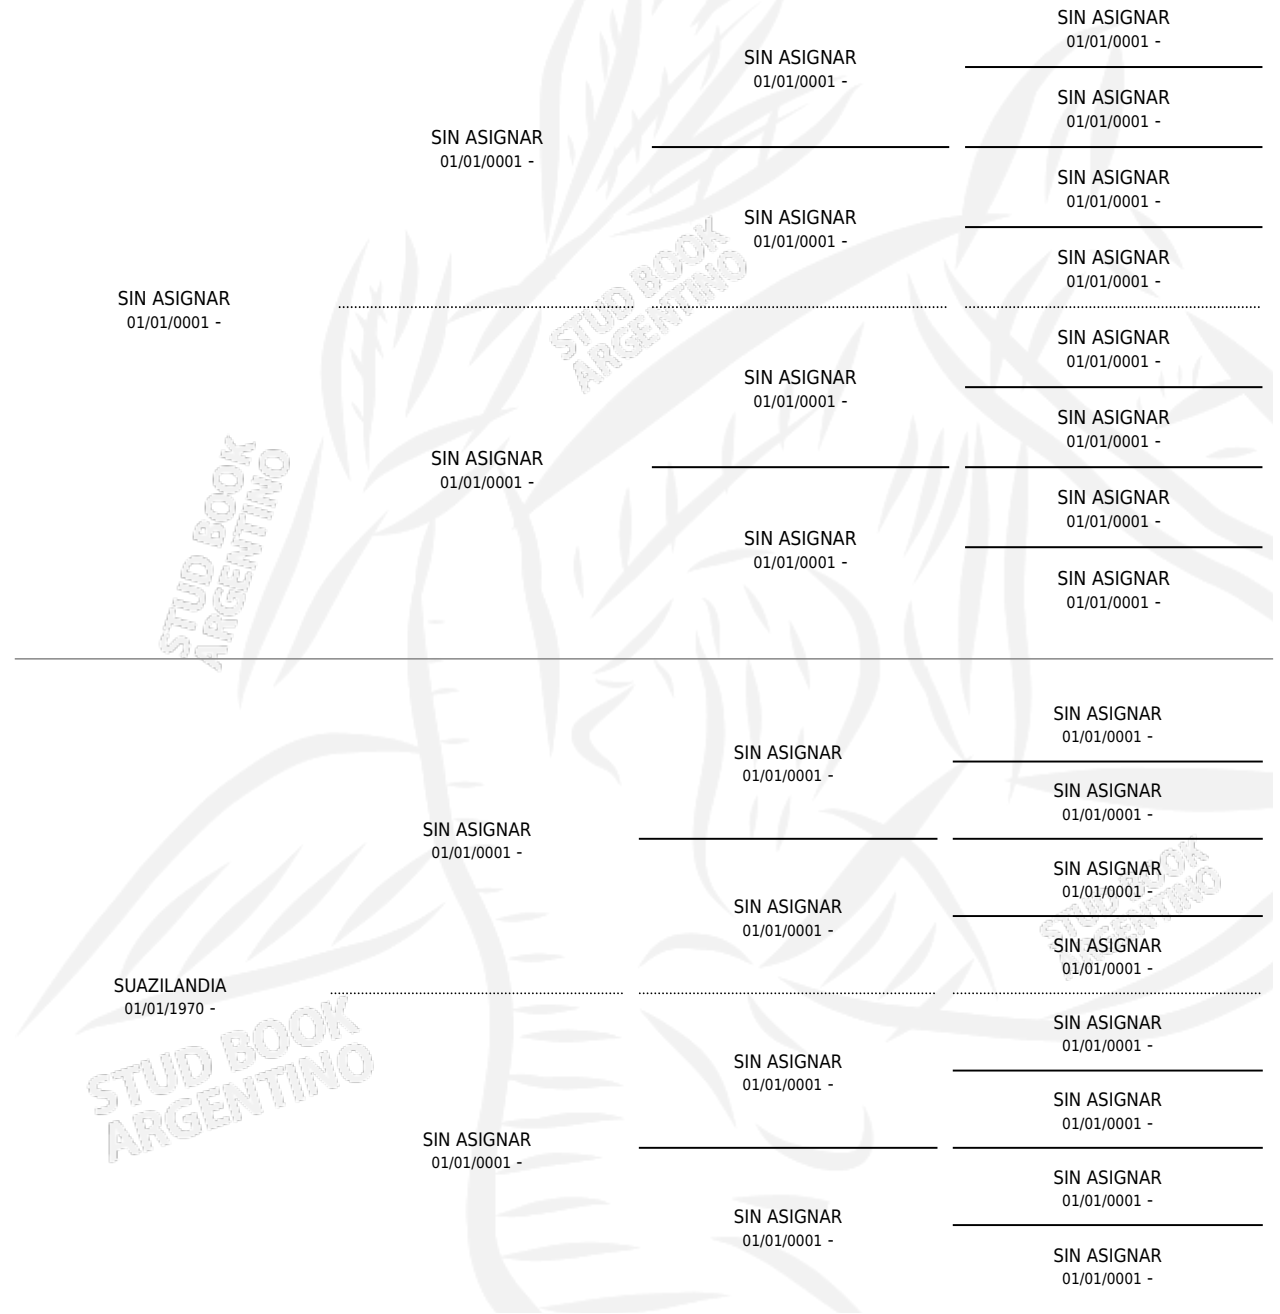

Lugar de nacimiento: Campo particular

Criador: Sin dato

~

HIJOS

| | MACHOS | HEMBRAS |
|-----------------|--------|---------|
| 1 NACIERON | 0 | 1 |
| SIN ACTUACIONES | | |

PEDIGREE

S

mientos **1** / Efectividad **50.00%**

| PADRILLO | PRODUCTO | CRIADOR | 1ER SERVICIO | ÚLTIMO SERVICIO |
|--------------|--------------------------------|----------|--------------|-----------------|
| SUPER SPEEDY | SUPER LANDIA (H Z, 08/09/1984) | SIN DATO | | |