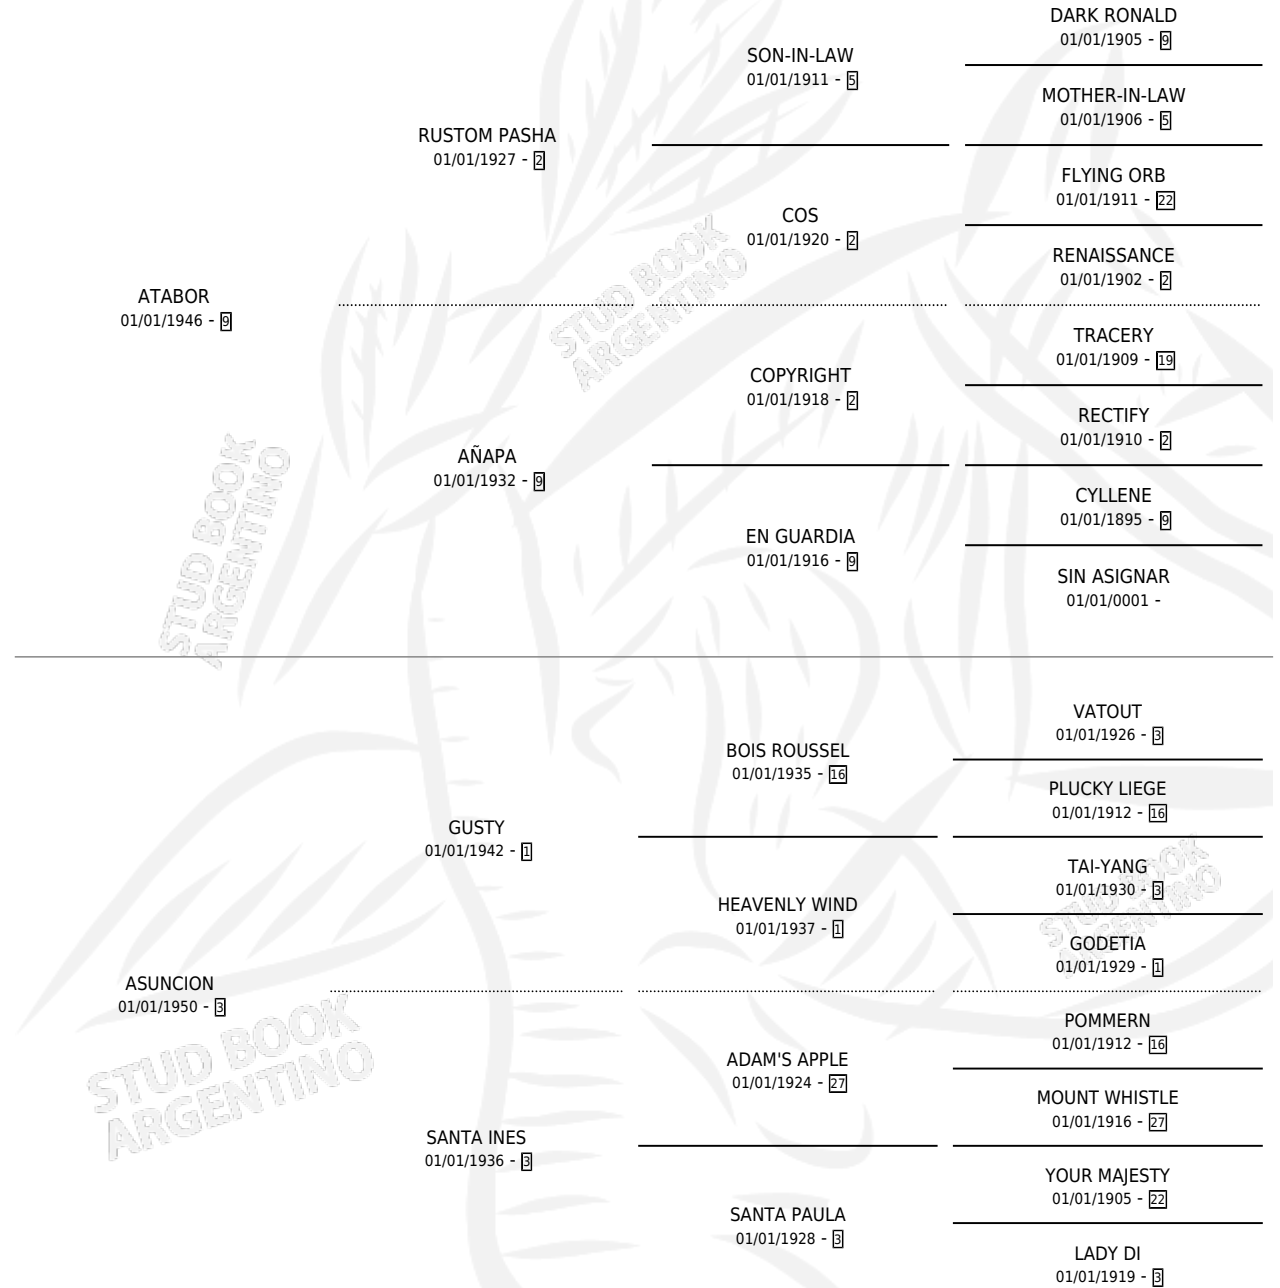

AMBARI

por ATABOR y ASUNCION por GUSTY

Argentina · Hembra · Zaino · SP · 01/01/1962
Familia 3-f · Volumen 24

ESTADO

TIPIFICACIÓN SANGUÍNEA	X
TIPIFICACIÓN POR ADN	X
PASAPORTE	X
IDENTIFICACIÓN POR MICROCHIP	X
REPRODUCTOR	X

Lugar de nacimiento: Campo particular

Criador: Sin dato

~

HIJOS

	MACHOS	HEMBRAS
2 NACIERON	1	1
2 CORRIERON	1	1
2 GANARON	1	1
0 GANADORES CL	0 GANADORES GR	0 GANADORES G1

PEDIGREE

AMBARI

Datos oficiales del Stud Book Argentino