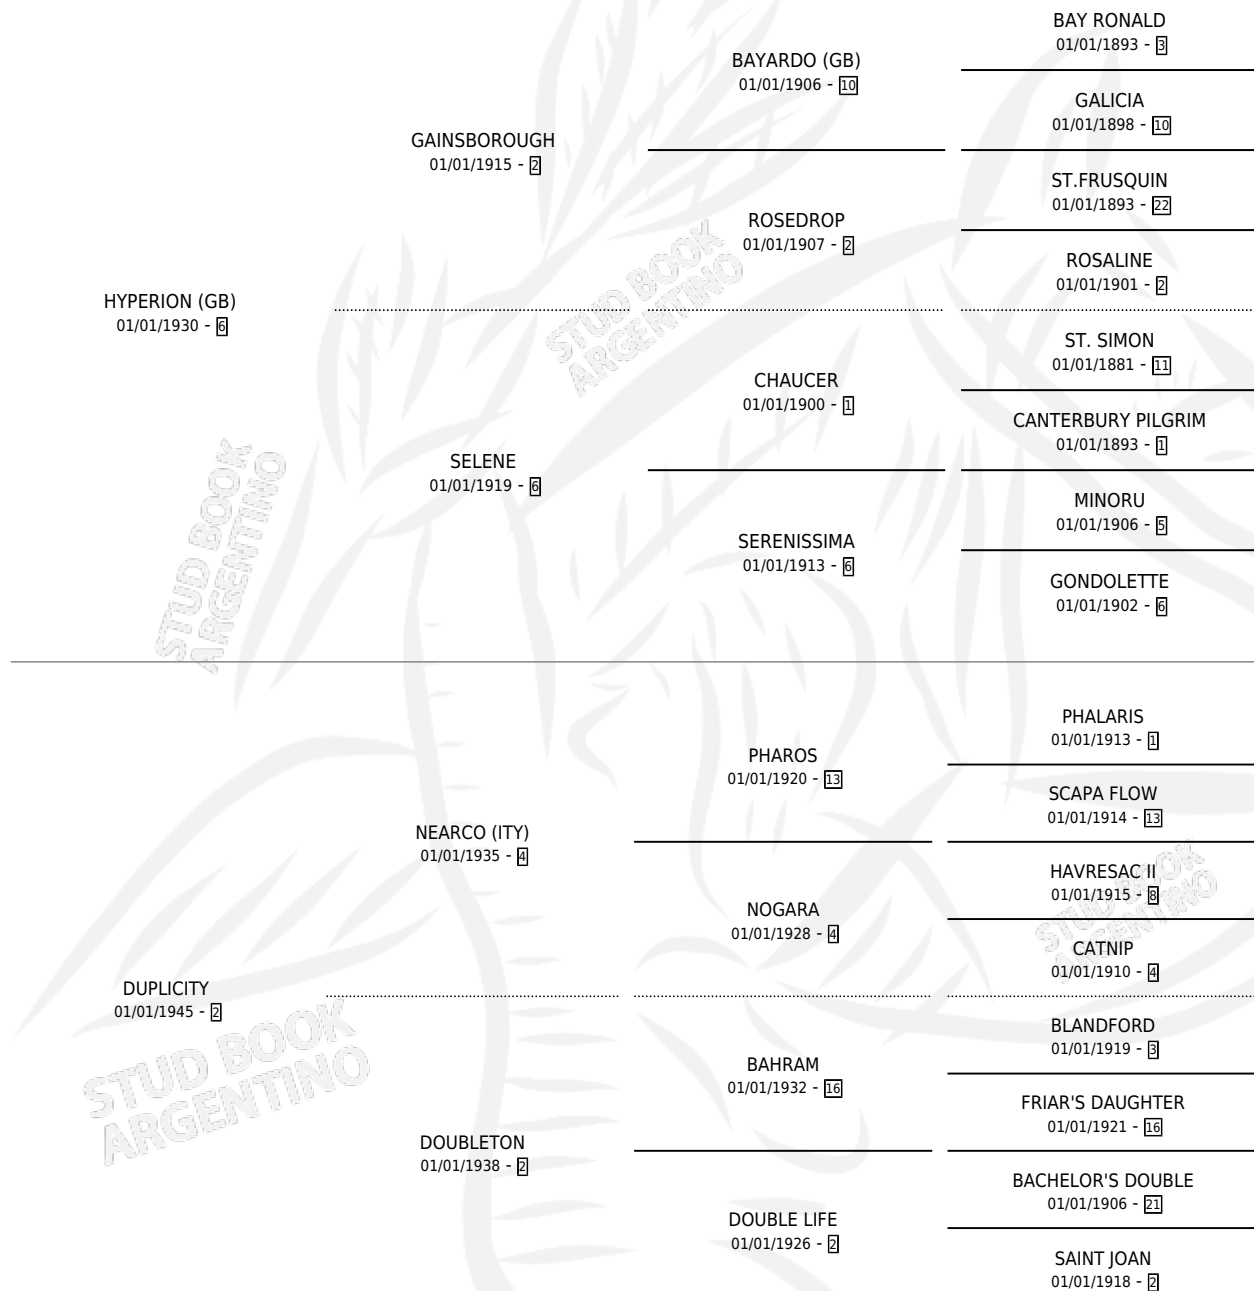

SONSA

por **HYPERION (GB)** y **DUPLICITY** por **NEARCO (ITY)**

Argentina · Hembra · Alazan · · 01/01/1953
Familia 2-i · Volumen 21

ESTADO

TIPIFICACIÓN SANGUÍNEA	X
TIPIFICACIÓN POR ADN	X
PASAPORTE	X
IDENTIFICACIÓN POR MICROCHIP	X
REPRODUCTOR	X

Lugar de nacimiento: Campo particular

Criador: Sin dato

~

HIJOS

	MACHOS	HEMBRAS
2 NACIERON	0	2
SIN ACTUACIONES		

PEDIGREE

SONSA

Datos oficiales del Stud Book Argentino