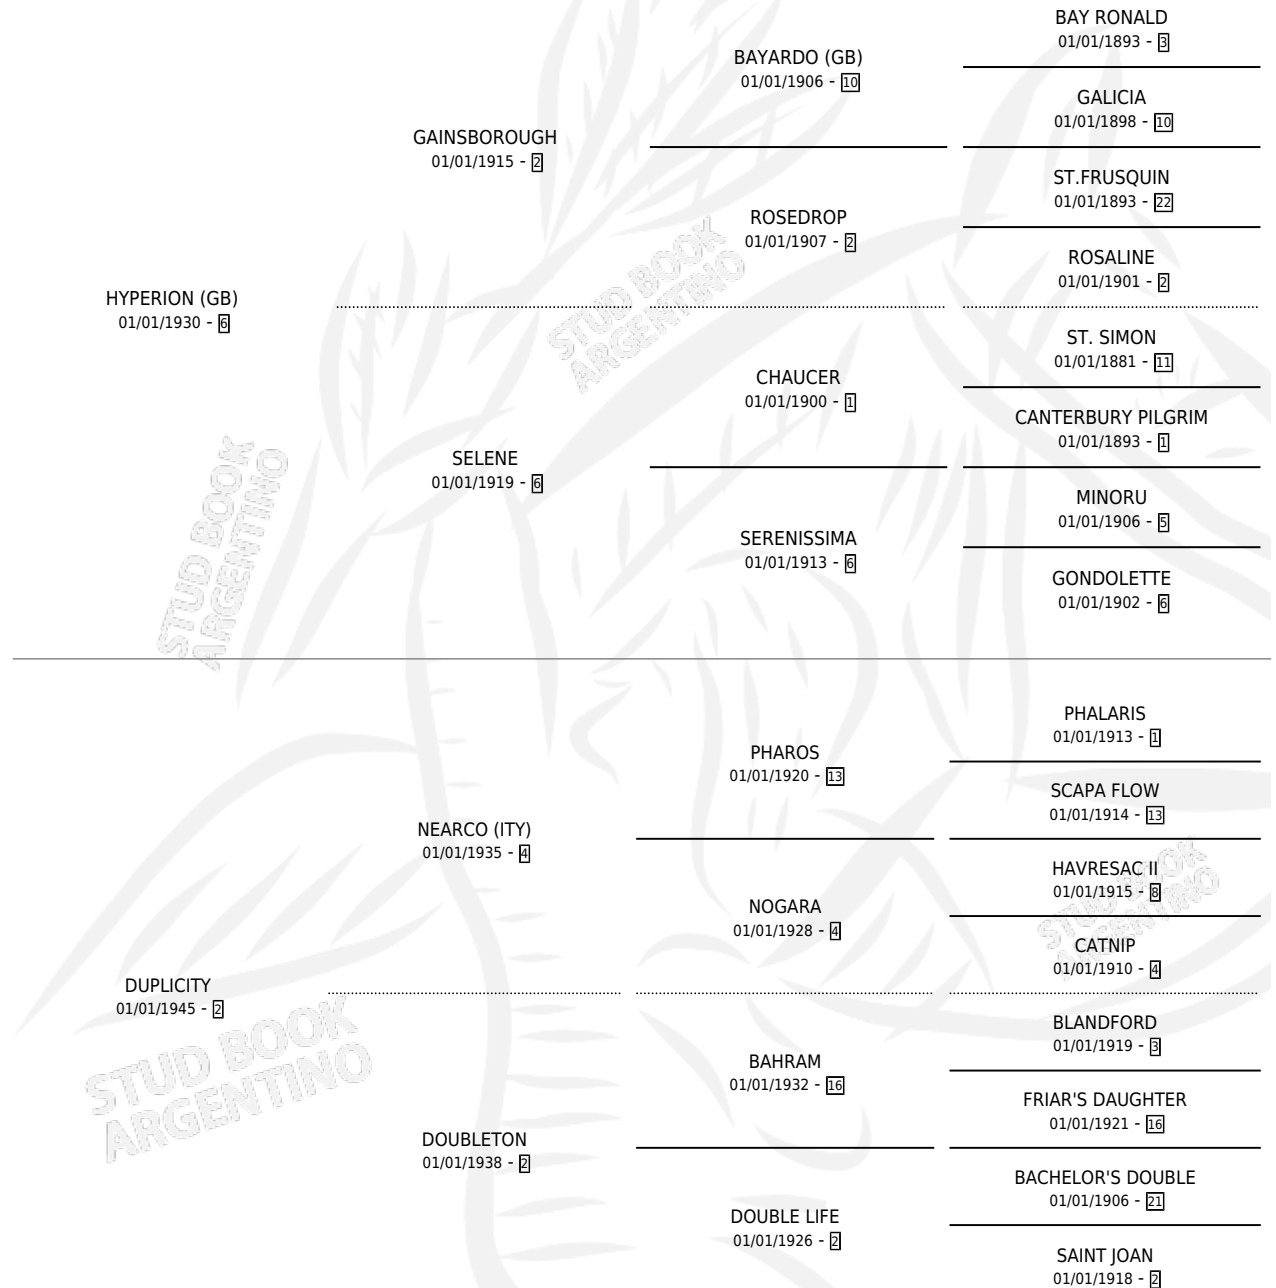

SONSA

por **HYPERION (GB)** y **DUPLICITY** por **NEARCO (ITY)**

Argentina · Hembra · Alazan · · 01/01/1953
Familia 2-i · Volumen 21

ESTADO

TIPIFICACIÓN SANGUÍNEA	X
TIPIFICACIÓN POR ADN	X
PASAPORTE	X
IDENTIFICACIÓN POR MICROCHIP	X
REPRODUCTOR	X

Lugar de nacimiento: Campo particular

Criador: Sin dato

~

HIJOS

	MACHOS	HEMBRAS
2 NACIERON	0	2
SIN ACTUACIONES		

PEDIGREE

SONSA

Datos oficiales del Stud Book Argentino