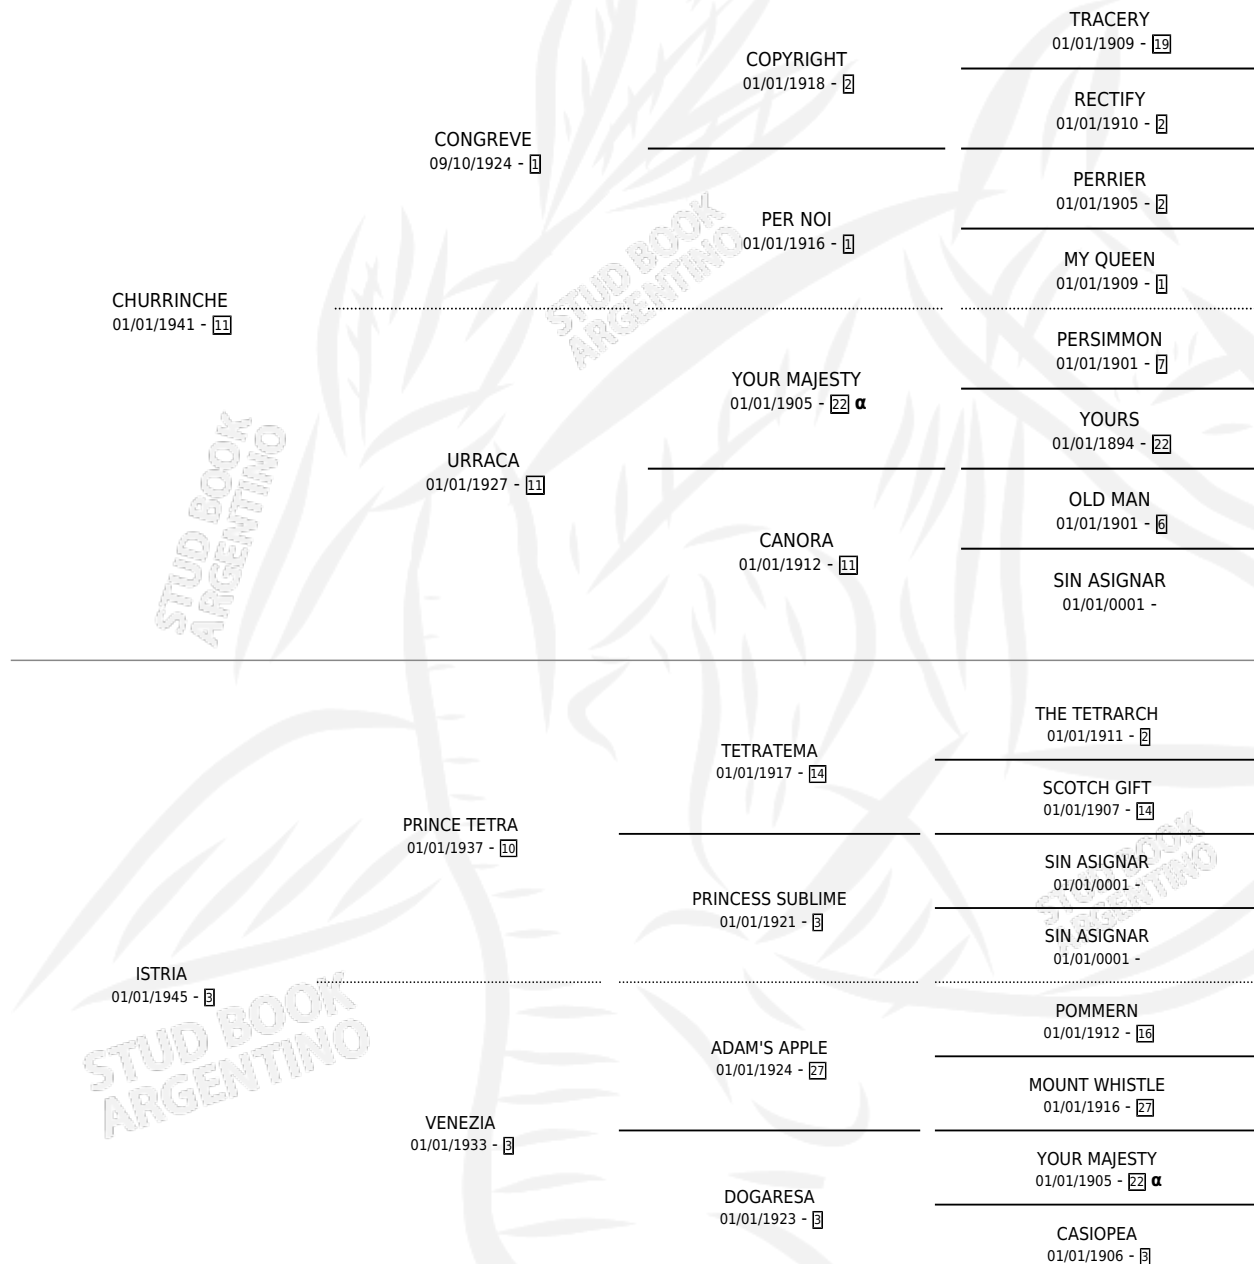

ADRIATICA

por CHURRINCHE y ISTRIA por PRINCE TETRA

Argentina · Hembra · Alazan · · 01/01/1956
Familia 3-b · Volumen 22

ESTADO

| | |
|------------------------------|---|
| TIPIFICACIÓN SANGUÍNEA | X |
| TIPIFICACIÓN POR ADN | X |
| PASAPORTE | X |
| IDENTIFICACIÓN POR MICROCHIP | X |
| REPRODUCTOR | X |

Lugar de nacimiento: Campo particular

Criador: Sin dato

~

HIJOS

| | MACHOS | HEMBRAS |
|-----------------|--------|---------|
| 4 NACIERON | 1 | 3 |
| SIN ACTUACIONES | | |

PEDIGREE

INBREEDING : α

ADRIATICA