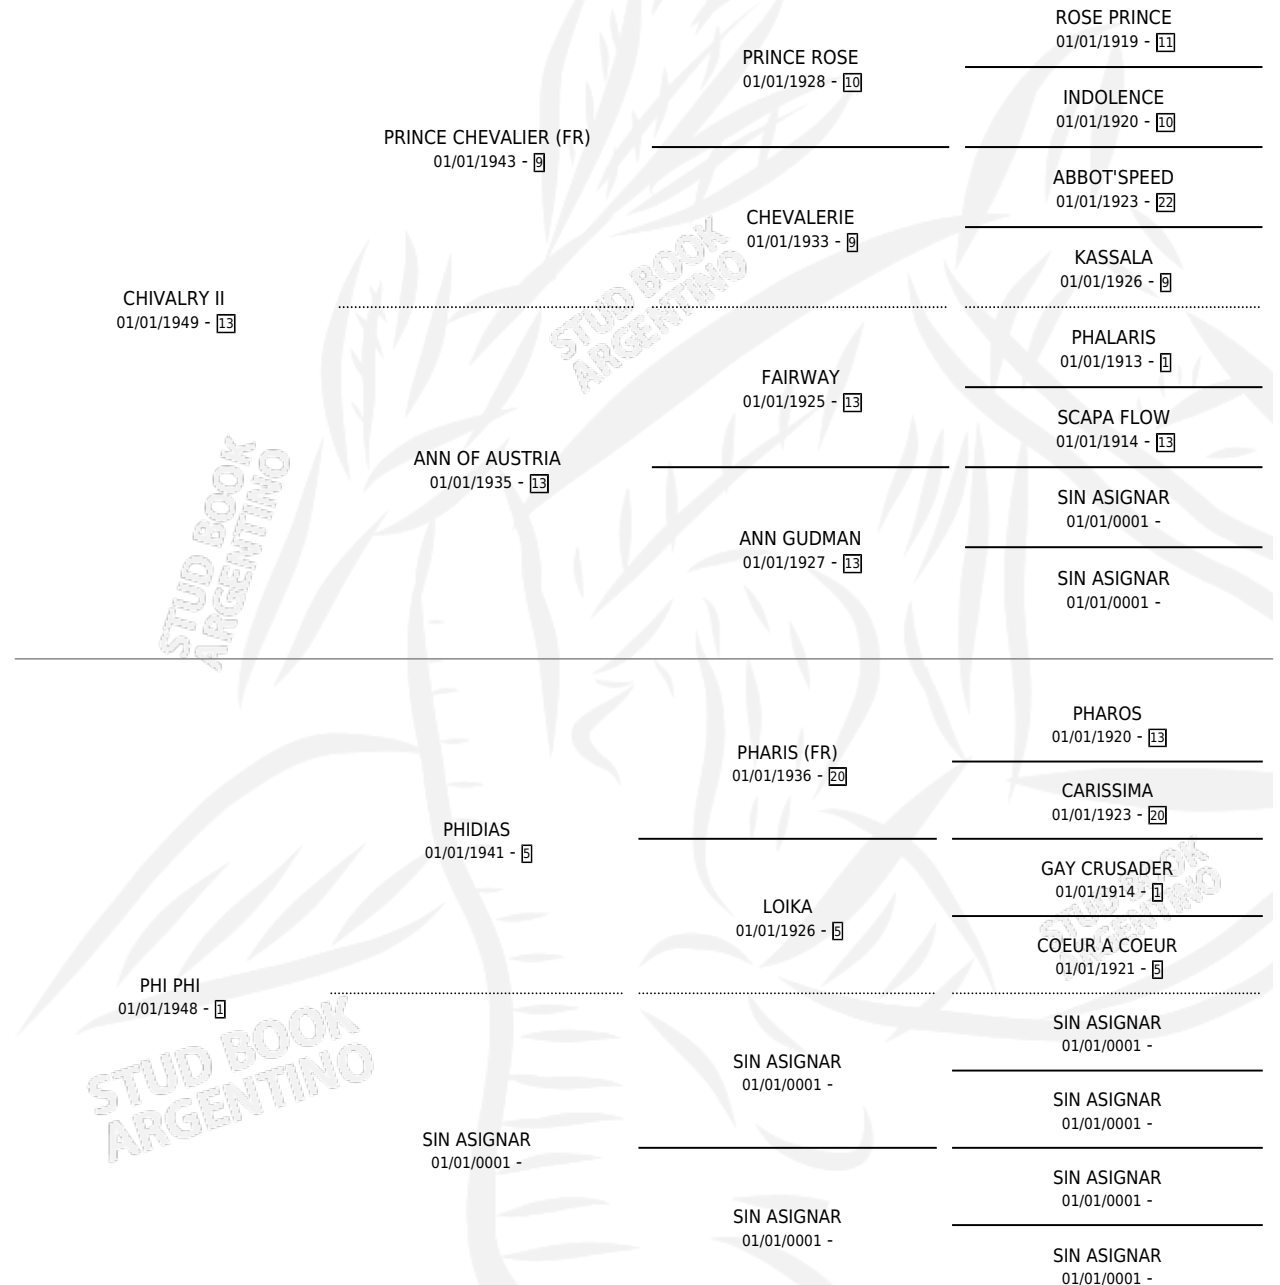

CHEBALA

por CHIVALRY II y PHI PHI por PHIDIAS

Argentina · Hembra · Alazan Tostado · SP · 01/01/1959
Familia 1-h · Volumen 23

ESTADO

TIPIFICACIÓN SANGUÍNEA	X
TIPIFICACIÓN POR ADN	X
PASAPORTE	X
IDENTIFICACIÓN POR MICROCHIP	X
REPRODUCTOR	X

Lugar de nacimiento: Campo particular

Criador: Sin dato

~

HIJOS

	MACHOS	HEMBRAS
1 NACIERON	0	1
SIN ACTUACIONES		

PEDIGREE

CHEBALA

Datos oficiales del Stud Book Argentino