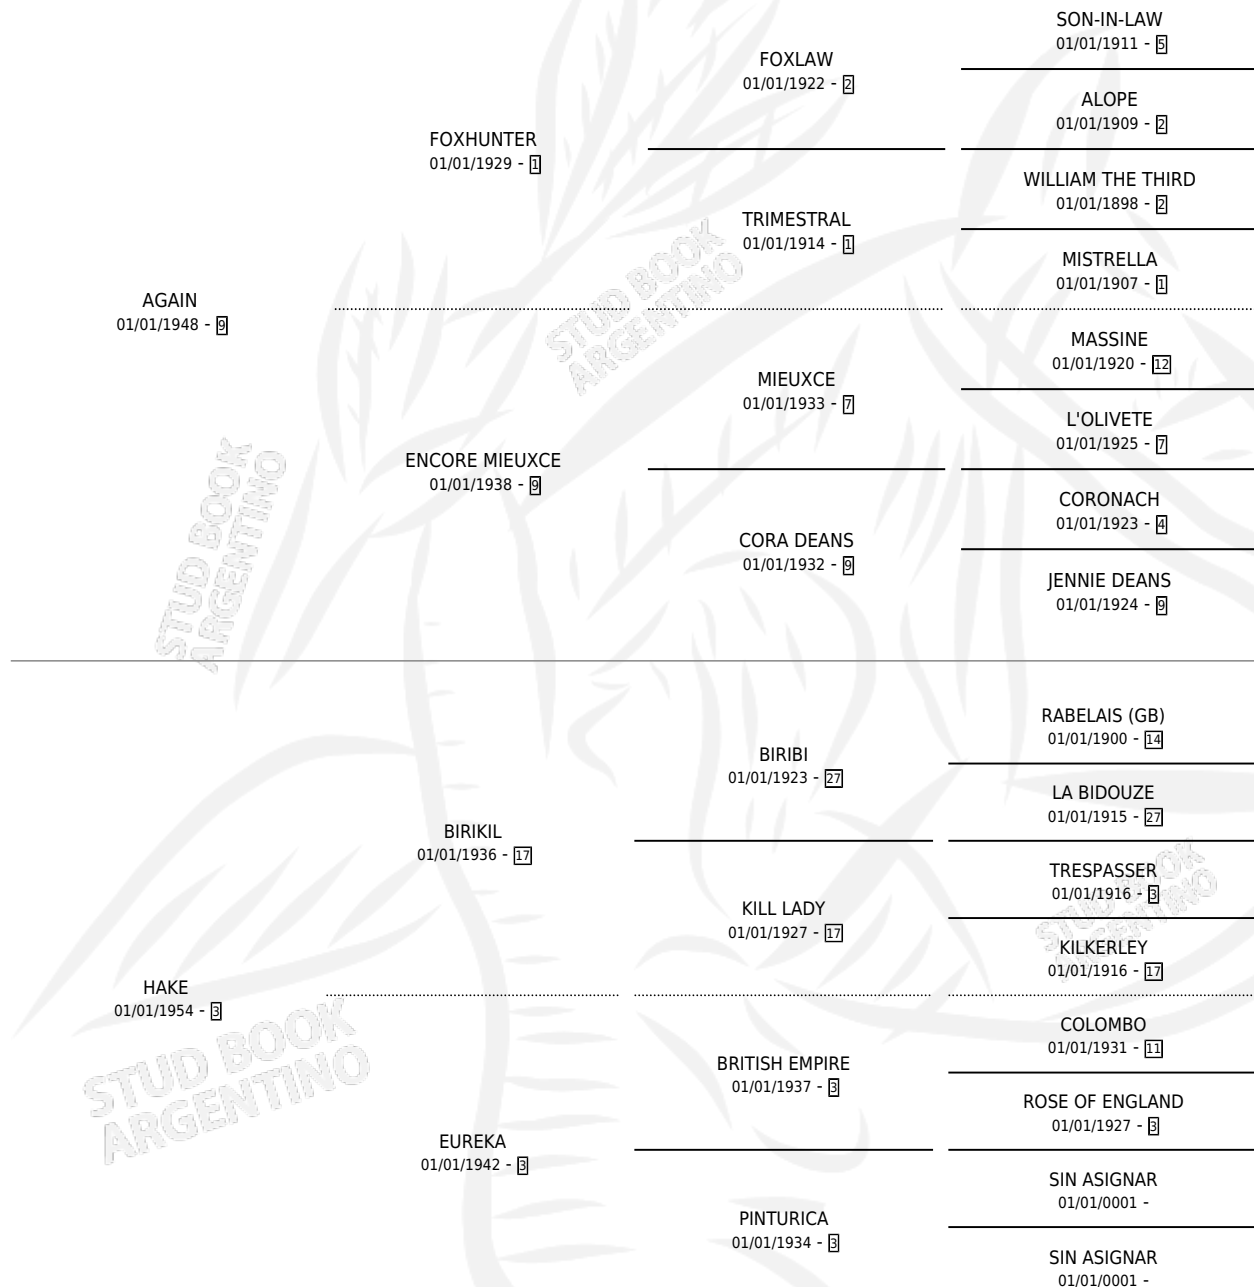

NEINA

por **AGAIN** y **HAKE** por **BIRIKIL**

Argentina · Hembra · Zaino · SP · 18/08/1960
Familia 3-i · Volumen 24

ESTADO

TIPIFICACIÓN SANGUÍNEA	X
TIPIFICACIÓN POR ADN	X
PASAPORTE	X
IDENTIFICACIÓN POR MICROCHIP	X
REPRODUCTOR	✓

Lugar de nacimiento: Campo particular

Criador: Sin dato

~

HIJOS

	MACHOS	HEMBRAS
9 NACIERON	6	3
4 CORRIERON	2	2
3 GANARON	2	1
0 GANADORES CL	0 GANADORES GR	0 GANADORES G1

PEDIGREE

S

cimientos 9 / Efectividad 64.29%

PADRILLO	PRODUCTO	CRIADOR	1ER SERVICIO	ÚLTIMO SERVICIO
NOEL NEINA	VIS DE COQ (H Z, 21/09/1967) •MURIÓ EL 01/07/1999•	SIN DATO		
EX-LIBRIS (FR) ∅	Datos oficiales del Stud Book Argentino			
NOEL	Documento generado el 02/05/2026			
NOEL	studbook.org.ar			
NOEL	∅			
EX-LIBRIS (FR)	IMPETUS (M ZC, 26/10/1977)	SIN DATO		
EX-LIBRIS (FR)	HAMILTONEX (M Z, 06/10/1976) •MURIÓ EL 20/11/1979•	SIN DATO		
EX-LIBRIS (FR)	GYRETTE (H Z, 17/09/1975) •MURIÓ EL 18/01/1980•	SIN DATO		
MYSOLO	FAZETA (H Z, 10/09/1974) •MURIÓ EL 01/07/2006•	LA BORINQUEÑA S.A.		
MYSOLO	EUROPAX (M Z, 14/09/1973) •MURIÓ EL 01/01/1994•	FRIZZO ANIBAL JOSE		
MYSOLO	DUOPLAN (M ZD, 30/07/1972) •MURIÓ EL 01/07/2004•	SIN DATO		
NOEL	BEWAK (M ZC, 18/10/1970) •MURIÓ EL 01/07/2002•	SIN DATO		
NOEL	WIG WAG (M Z, 22/09/1968) •MURIÓ EL 01/07/2000•	SIN DATO		
EX-LIBRIS (FR)	∅			