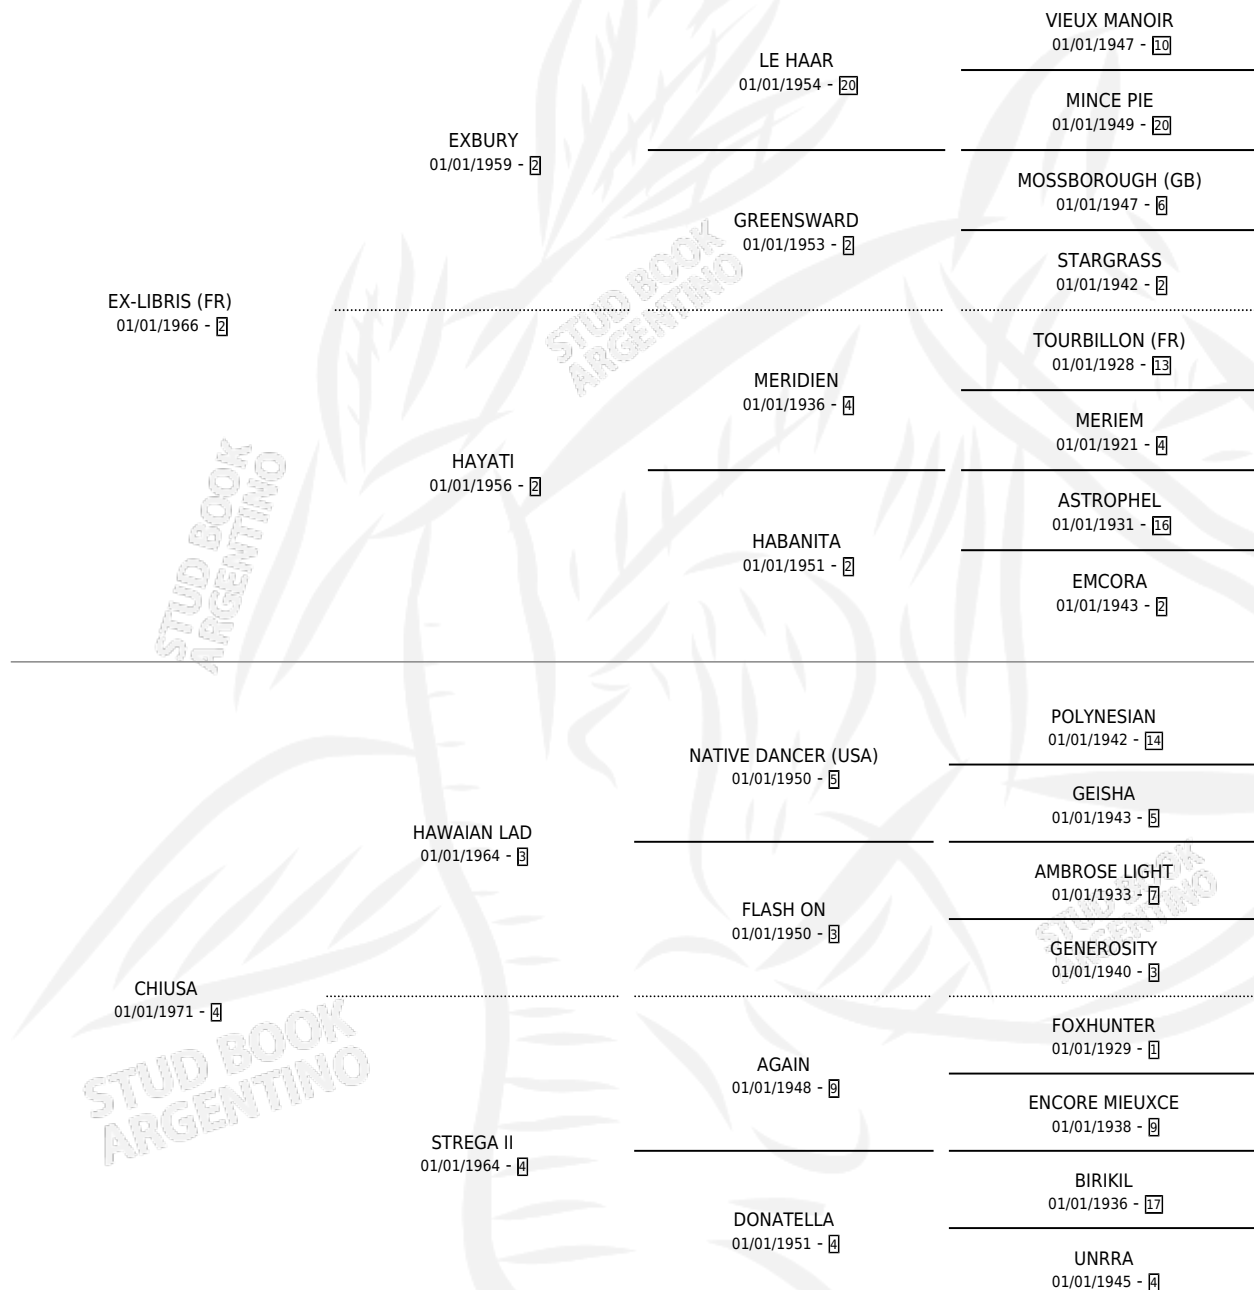

INDOOR

por **EX-LIBRIS (FR)** y **CHIUSA** por **HAWAIAN LAD**

Argentina · Hembra · Zaino Colorado · SP · 01/01/1977
Familia 4-e · Volumen 29

ESTADO

TIPIFICACIÓN SANGUÍNEA	X
TIPIFICACIÓN POR ADN	X
PASAPORTE	X
IDENTIFICACIÓN POR MICROCHIP	X
REPRODUCTOR	✓

Lugar de nacimiento: Campo particular

Criador: Sin dato

~

HIJOS

	MACHOS	HEMBRAS
2 NACIERON	1	1
1 CORRIERON	1	0

SIN ACTUACIONES

PEDIGREE