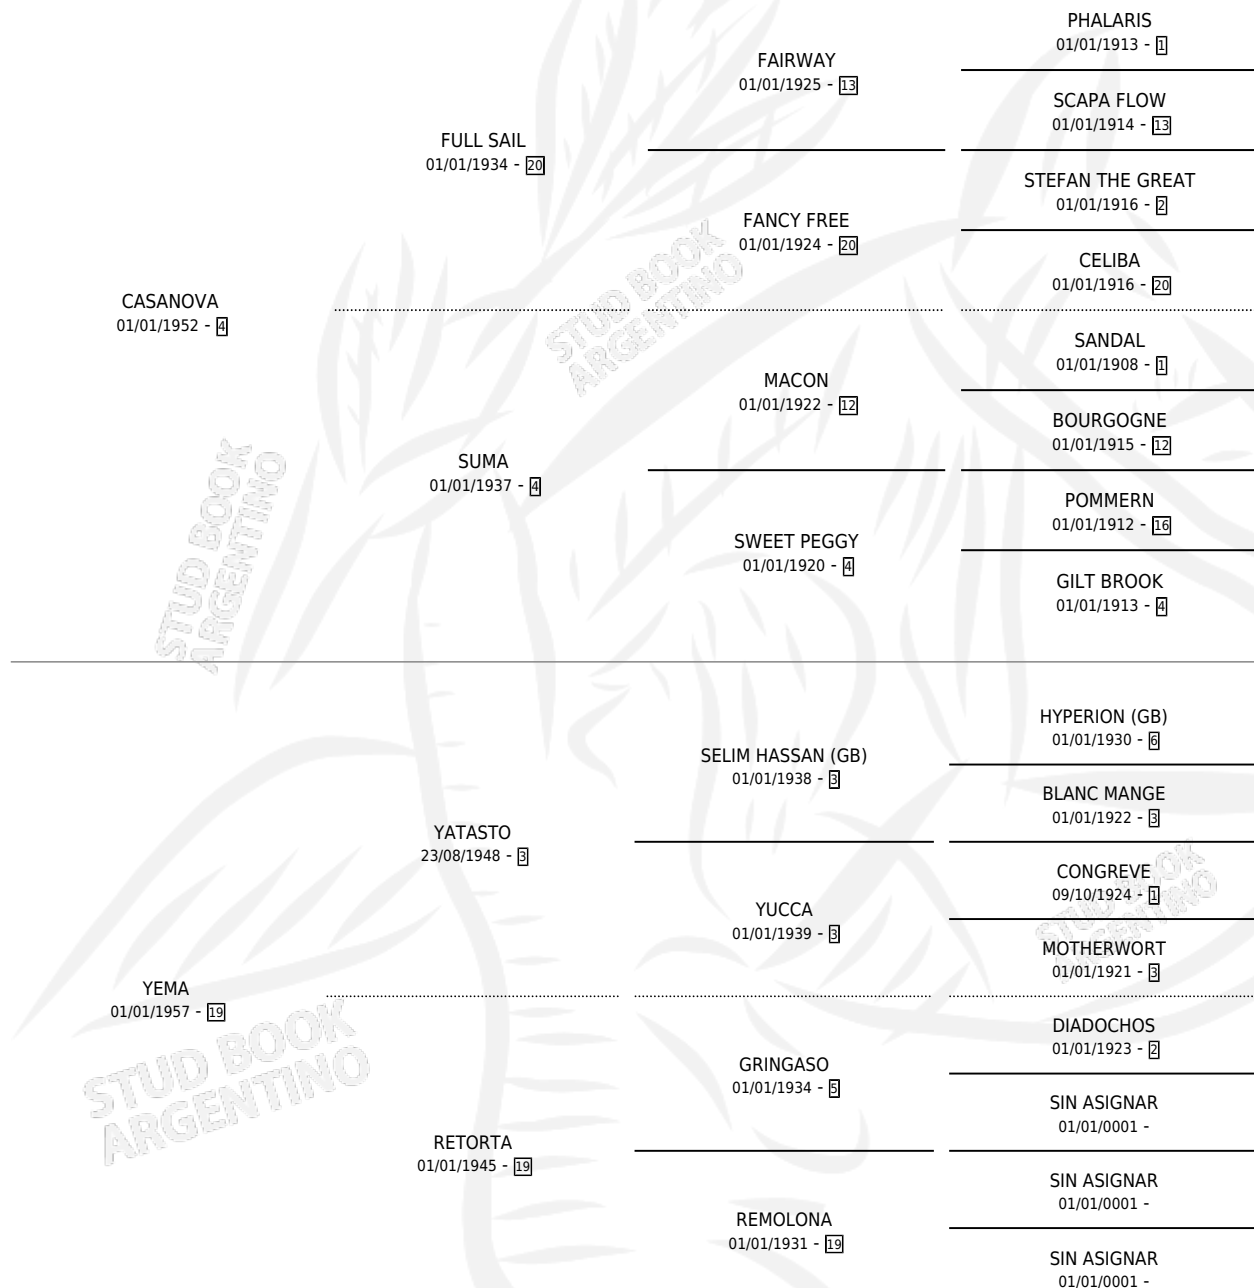

YUVA

por CASANOVA y YEMA por YASTASTO

Argentina · Hembra · Alazan · SP · 01/06/1966
Familia 19 · Volumen 26

ESTADO

TIPIFICACIÓN SANGUÍNEA	X
TIPIFICACIÓN POR ADN	X
PASAPORTE	X
IDENTIFICACIÓN POR MICROCHIP	X
REPRODUCTOR	X

Lugar de nacimiento: Campo particular

Criador: Sin dato

~

HIJOS

	MACHOS	HEMBRAS
2 NACIERON	0	2
SIN ACTUACIONES		

PEDIGREE

YUVA

Datos oficiales del Stud Book Argentino