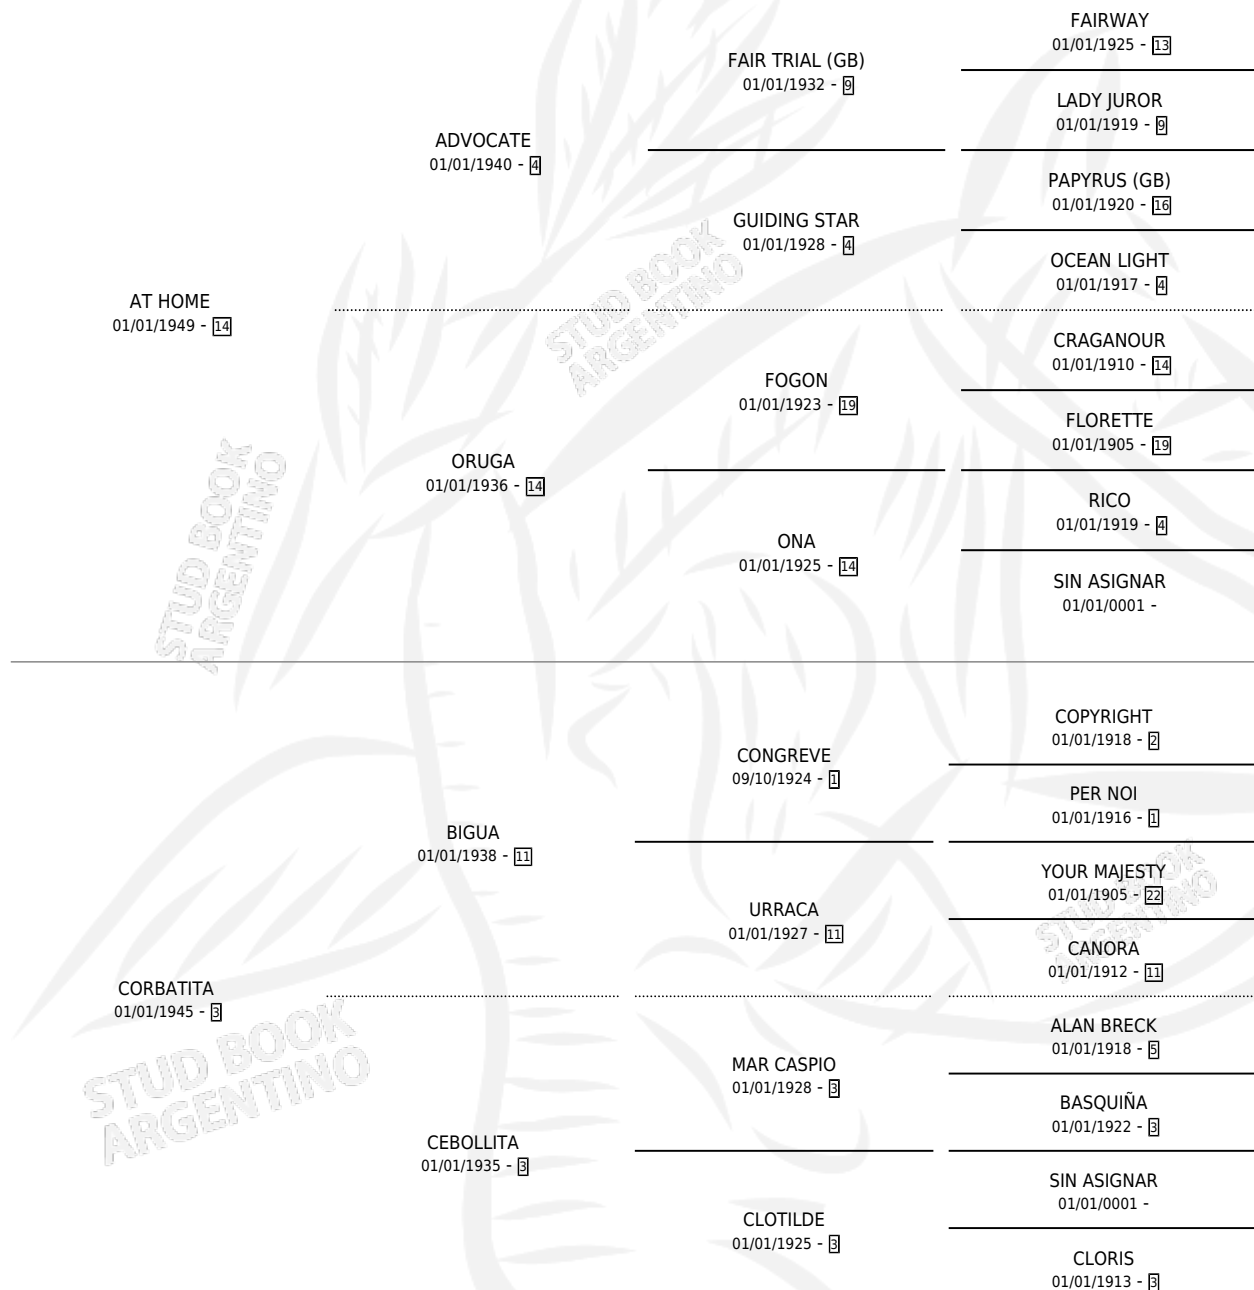

ATESORADA

por AT HOME y CORBATITA por BIGUA

Argentina · Hembra · Zaino · SP · 01/01/1959
Familia 3-i · Volumen 23

ESTADO

TIPIFICACIÓN SANGUÍNEA	X
TIPIFICACIÓN POR ADN	X
PASAPORTE	X
IDENTIFICACIÓN POR MICROCHIP	X
REPRODUCTOR	X

Lugar de nacimiento: Campo particular

Criador: Sin dato

~

HIJOS

	MACHOS	HEMBRAS
1 NACIERON	0	1
SIN ACTUACIONES		

PEDIGREE

ATESORADA

Datos oficiales del Stud Book Argentino