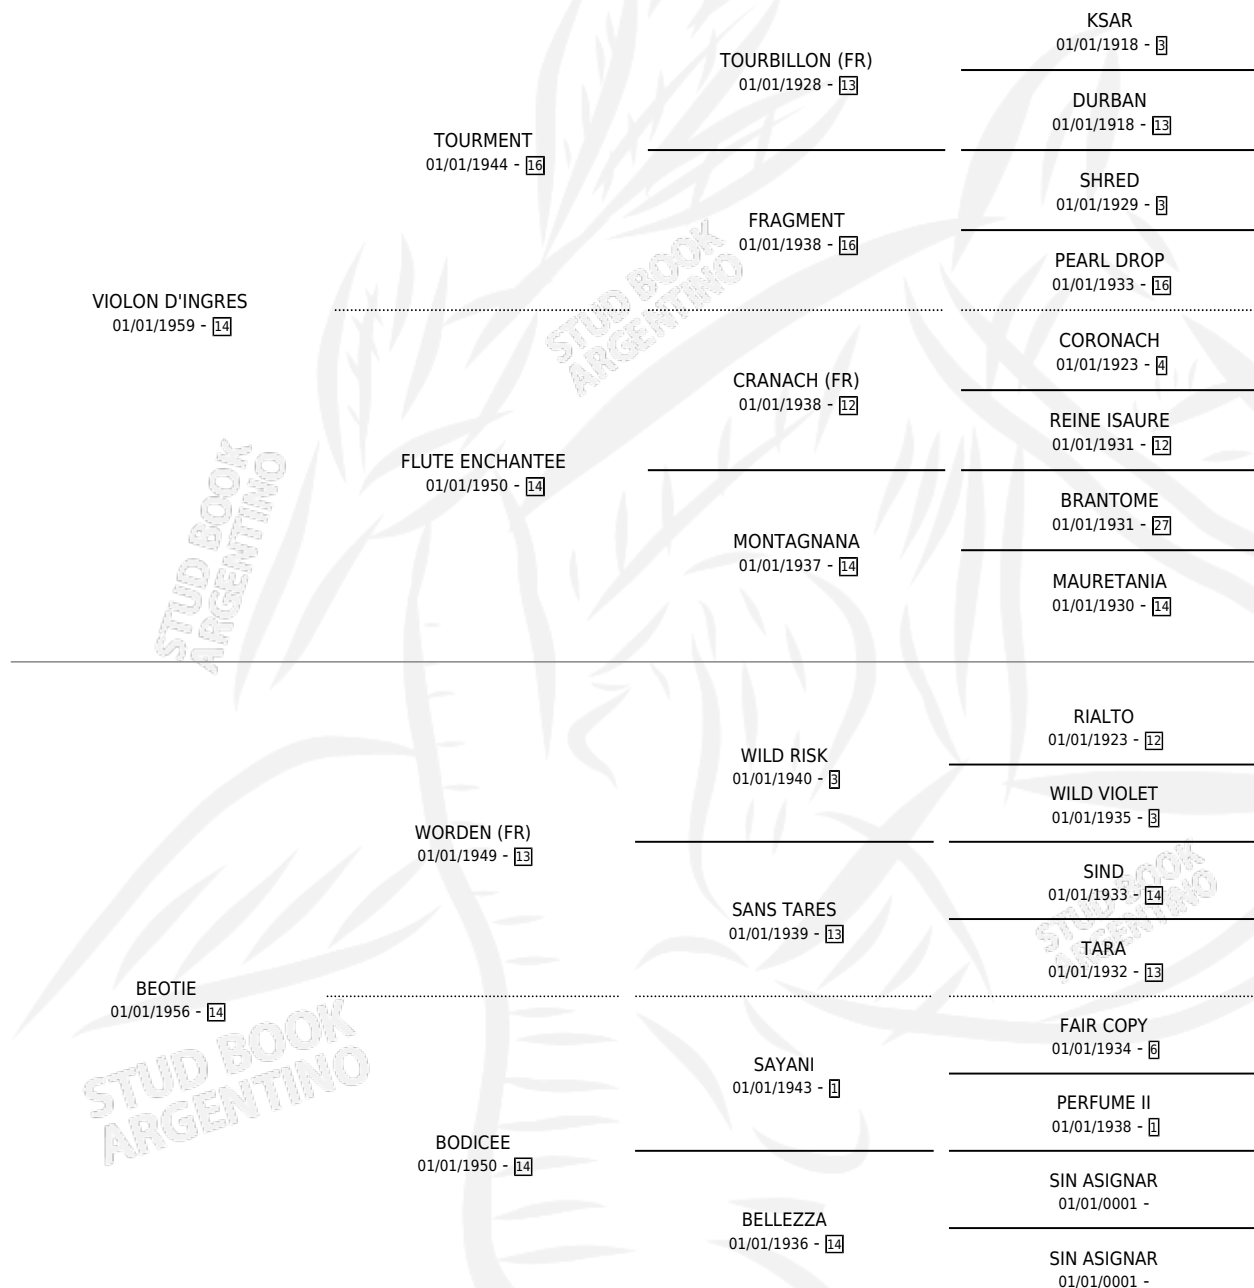

BEOSTINIA

por VIOLON D'INGRES y BEOTIE por WORDEN (FR)

Argentina · Hembra · Alazan · SP · 01/01/1966
Familia 14 · Volumen 26

ESTADO

TIPIFICACIÓN SANGUÍNEA	X
TIPIFICACIÓN POR ADN	X
PASAPORTE	X
IDENTIFICACIÓN POR MICROCHIP	X
REPRODUCTOR	X

Lugar de nacimiento: Campo particular

Criador: Sin dato

~

HIJOS

	MACHOS	HEMBRAS
1 NACIERON	0	1
SIN ACTUACIONES		

PEDIGREE

BEOSTINIA

Datos oficiales del Stud Book Argentino