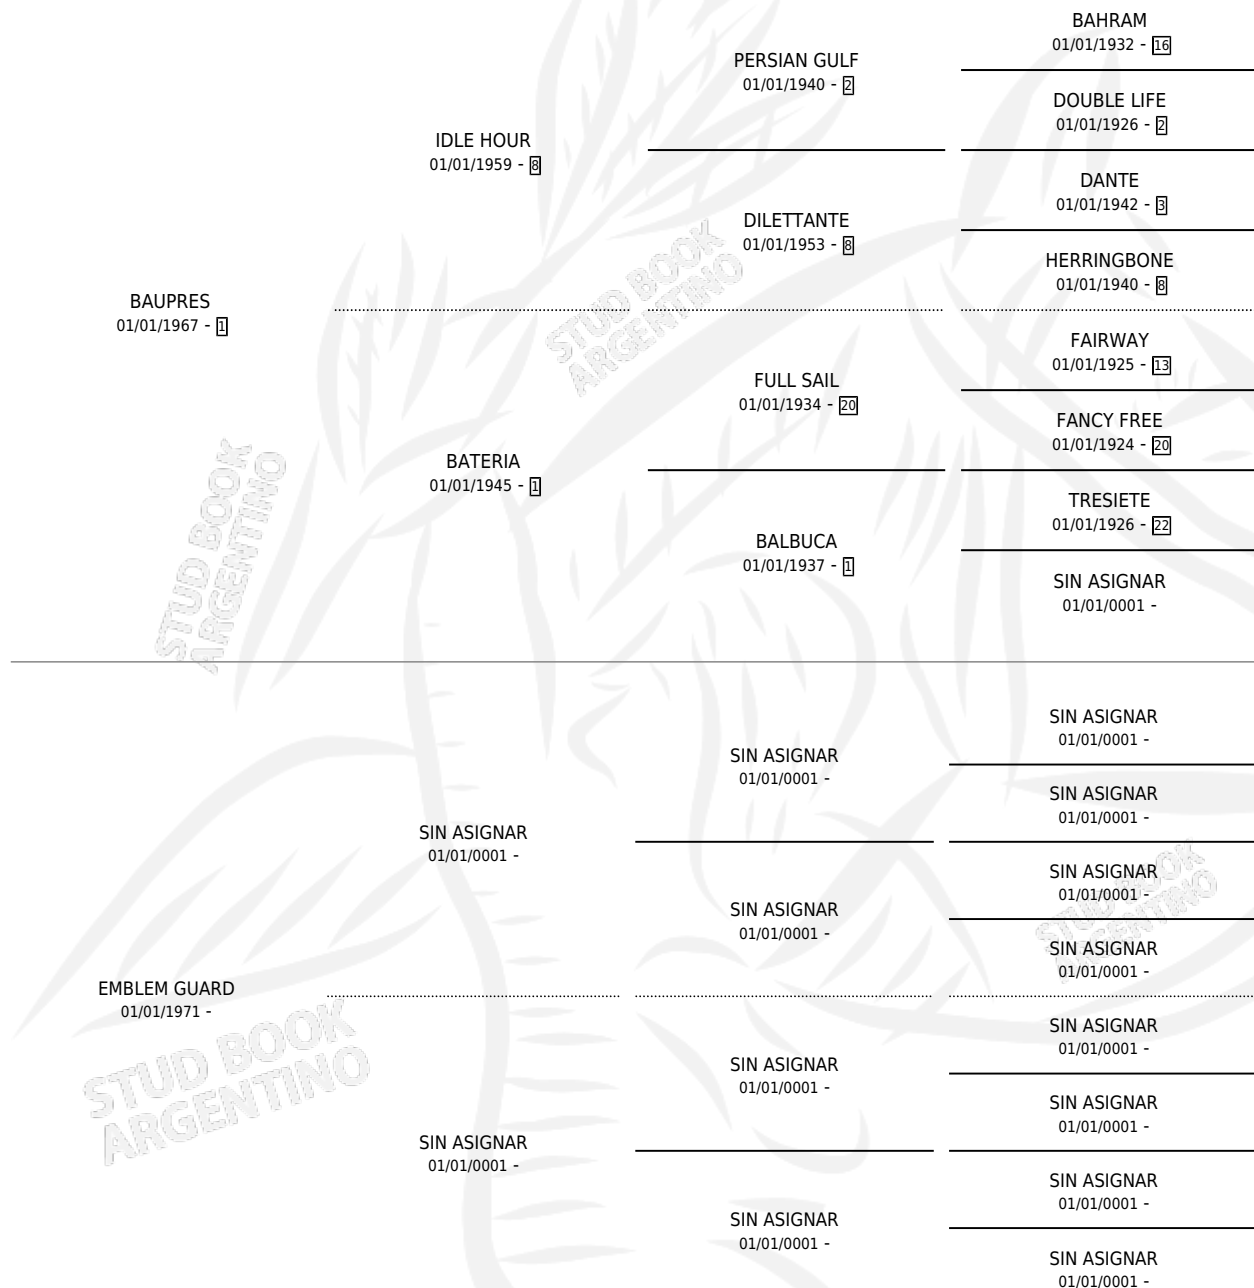

ENRIENDADA

por **BAUPRES** y **EMBLEM GUARD** por **SIN ASIGNAR**

Argentina · Hembra · Zaino · SP · 07/10/1977
Familia · Volumen 29

ESTADO

TIPIFICACIÓN SANGUÍNEA	X
TIPIFICACIÓN POR ADN	X
PASAPORTE	X
IDENTIFICACIÓN POR MICROCHIP	X
REPRODUCTOR	✓

Lugar de nacimiento: Campo particular

Criador: Sin dato

PEDIGREE

S

mientos 0 / Efectividad 0.00%

PADRILLO	PRODUCTO	CRIADOR	1ER SERVICIO	ÚLTIMO SERVICIO
DON ASCENSIO	∅		01/11/1985	09/11/1985
ENRIENDADA	∅			
Datos oficiales del Stud Book Argentino	∅			
DON ASCENSIO	∅			
Documento generado el 05/05/2026				
BARBIZON	∅			
studbook.org.ar				