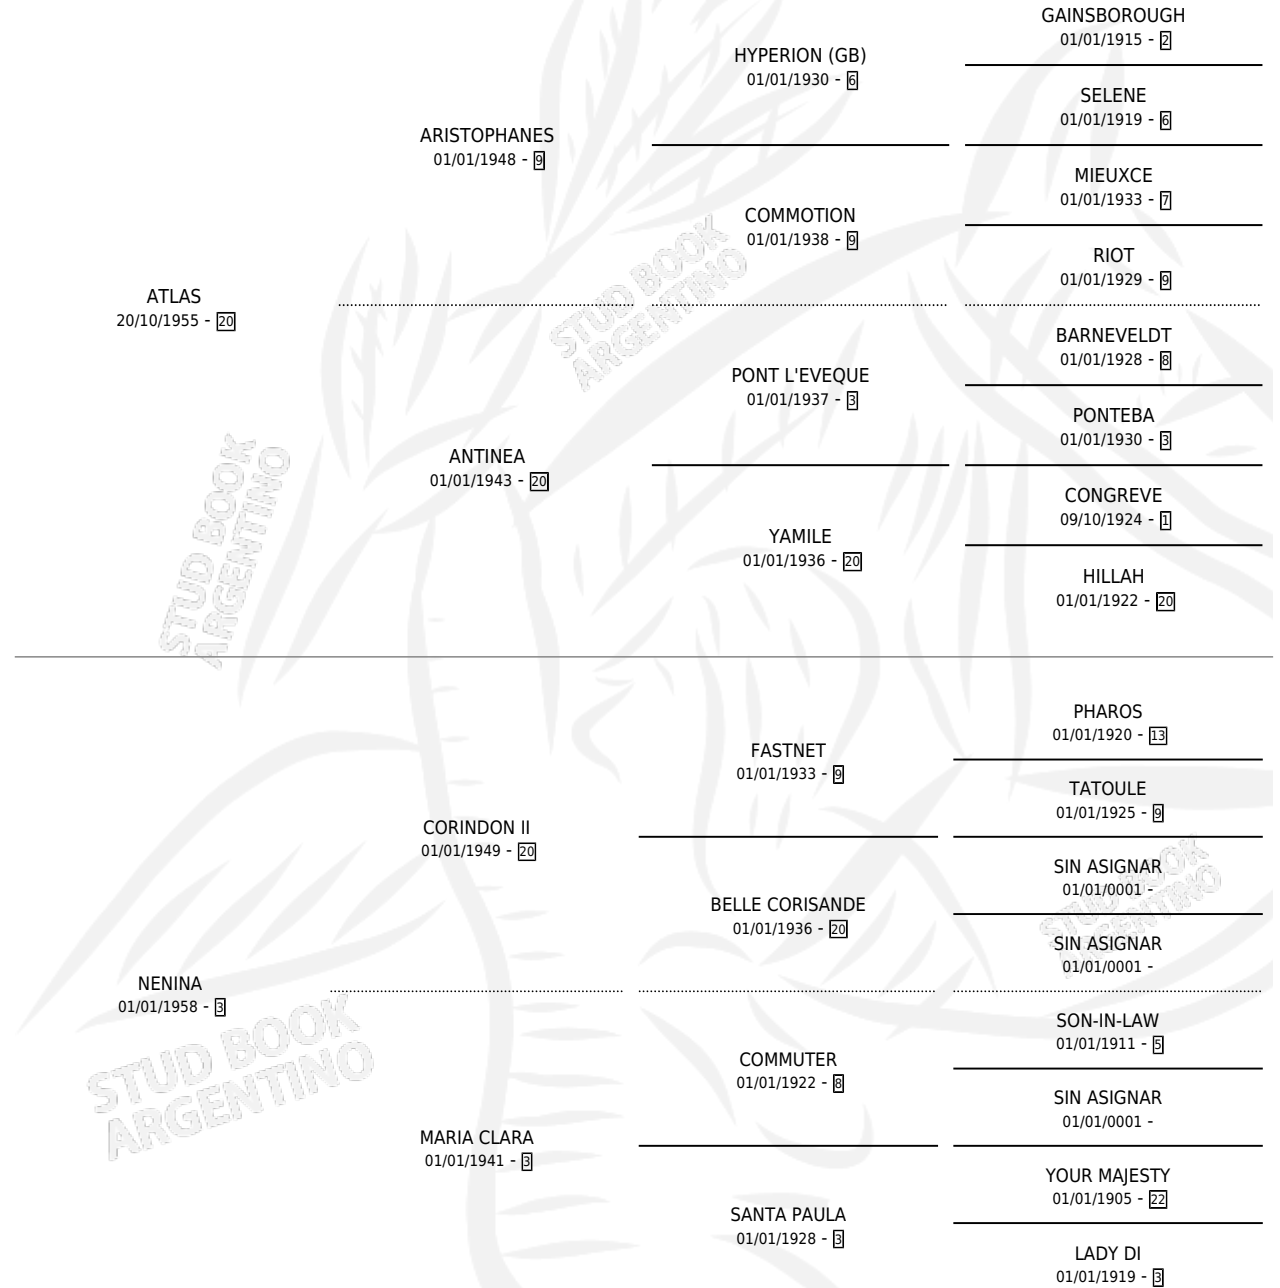

ESTEFANIA

por **ATLAS** y **NENINA** por **CORINDON II**

Argentina · Hembra · Zaino Colorado · SP · 01/01/1965
Familia 3-f · Volumen 25

ESTADO

TIPIFICACIÓN SANGUÍNEA	X
TIPIFICACIÓN POR ADN	X
PASAPORTE	X
IDENTIFICACIÓN POR MICROCHIP	X
REPRODUCTOR	X

Lugar de nacimiento: Campo particular

Criador: Sin dato

~

HIJOS

	MACHOS	HEMBRAS
4 NACIERON	2	2
2 CORRIERON	2	0
2 GANARON	2	0
0 GANADORES CL	0 GANADORES GR	0 GANADORES G1

PEDIGREE

ESTEFANIA

Datos oficiales del Stud Book Argentino