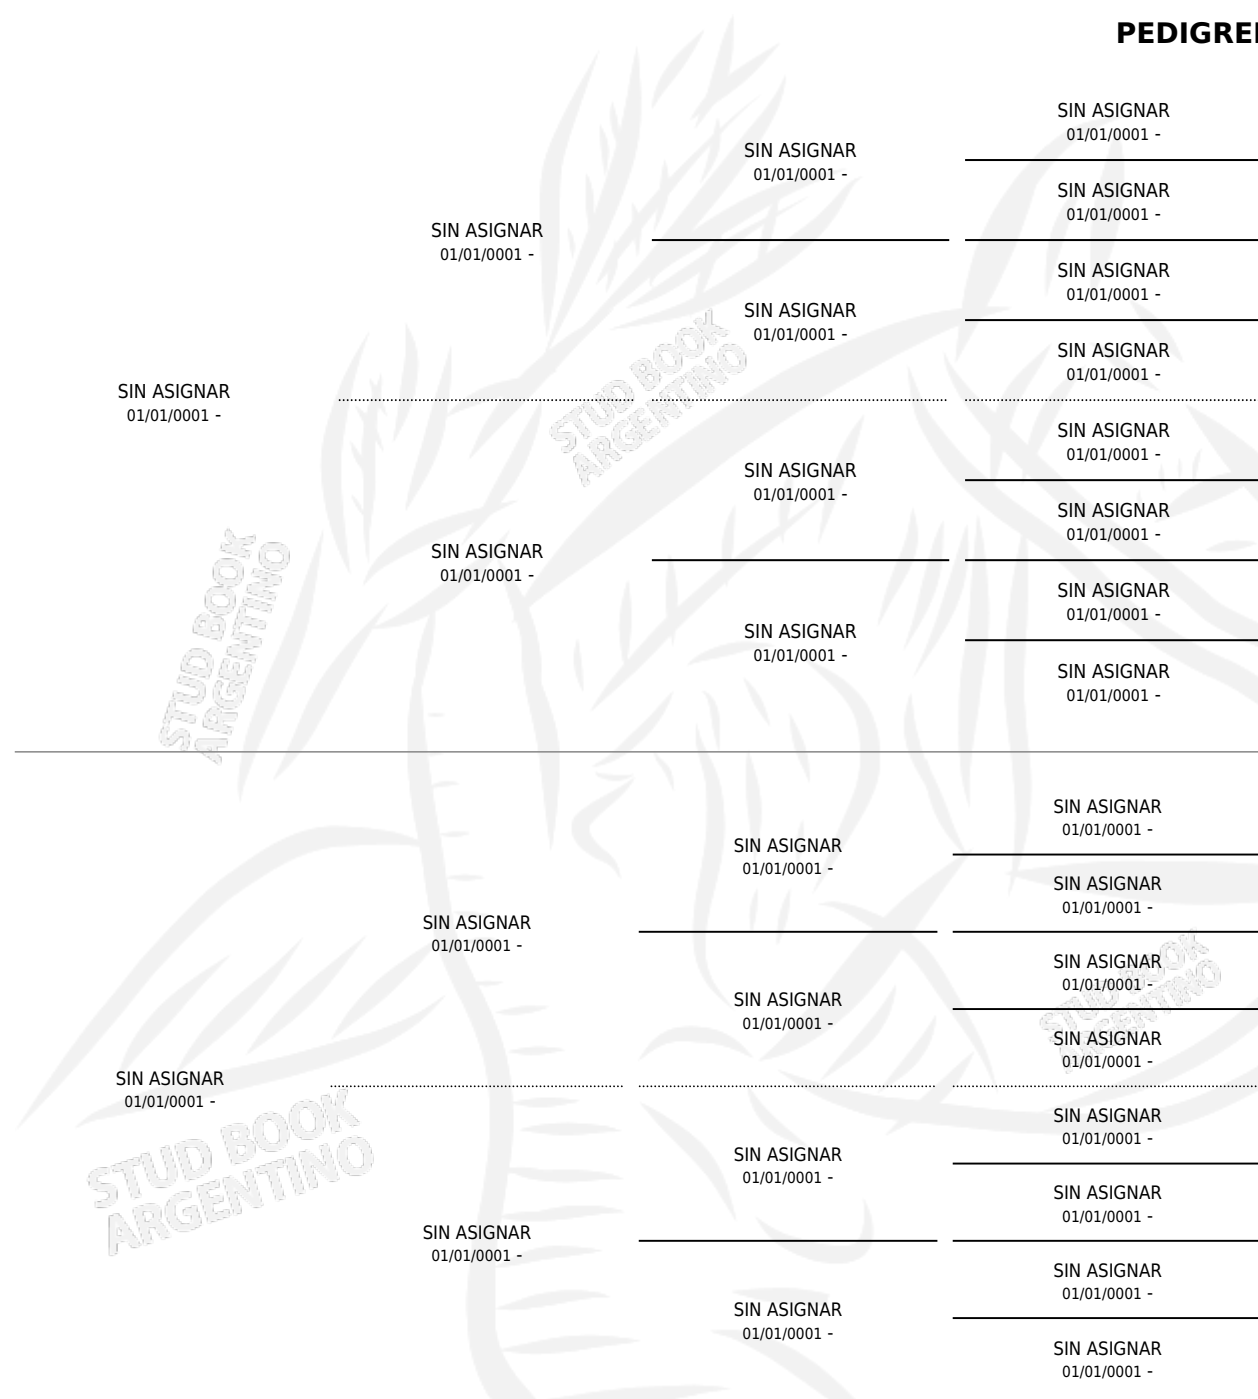

CHAMELA

PEDIGREE

por SIN ASIGNAR y SIN ASIGNAR por SIN ASIGNAR

Argentina · Hembra · No Consigna · · 01/01/0001
Familia · Volumen web

ESTADO

TIPIFICACIÓN SANGUÍNEA	X
TIPIFICACIÓN POR ADN	X
PASAPORTE	X
IDENTIFICACIÓN POR MICROCHIP	X
REPRODUCTOR	X

Lugar de nacimiento: Campo particular

Criador: Sin dato

~

HIJOS

	MACHOS	HEMBRAS
1 NACIERON	0	1
SIN ACTUACIONES		

CHAMELA

Datos oficiales del Stud Book Argentino

Documento generado el 03/05/2026