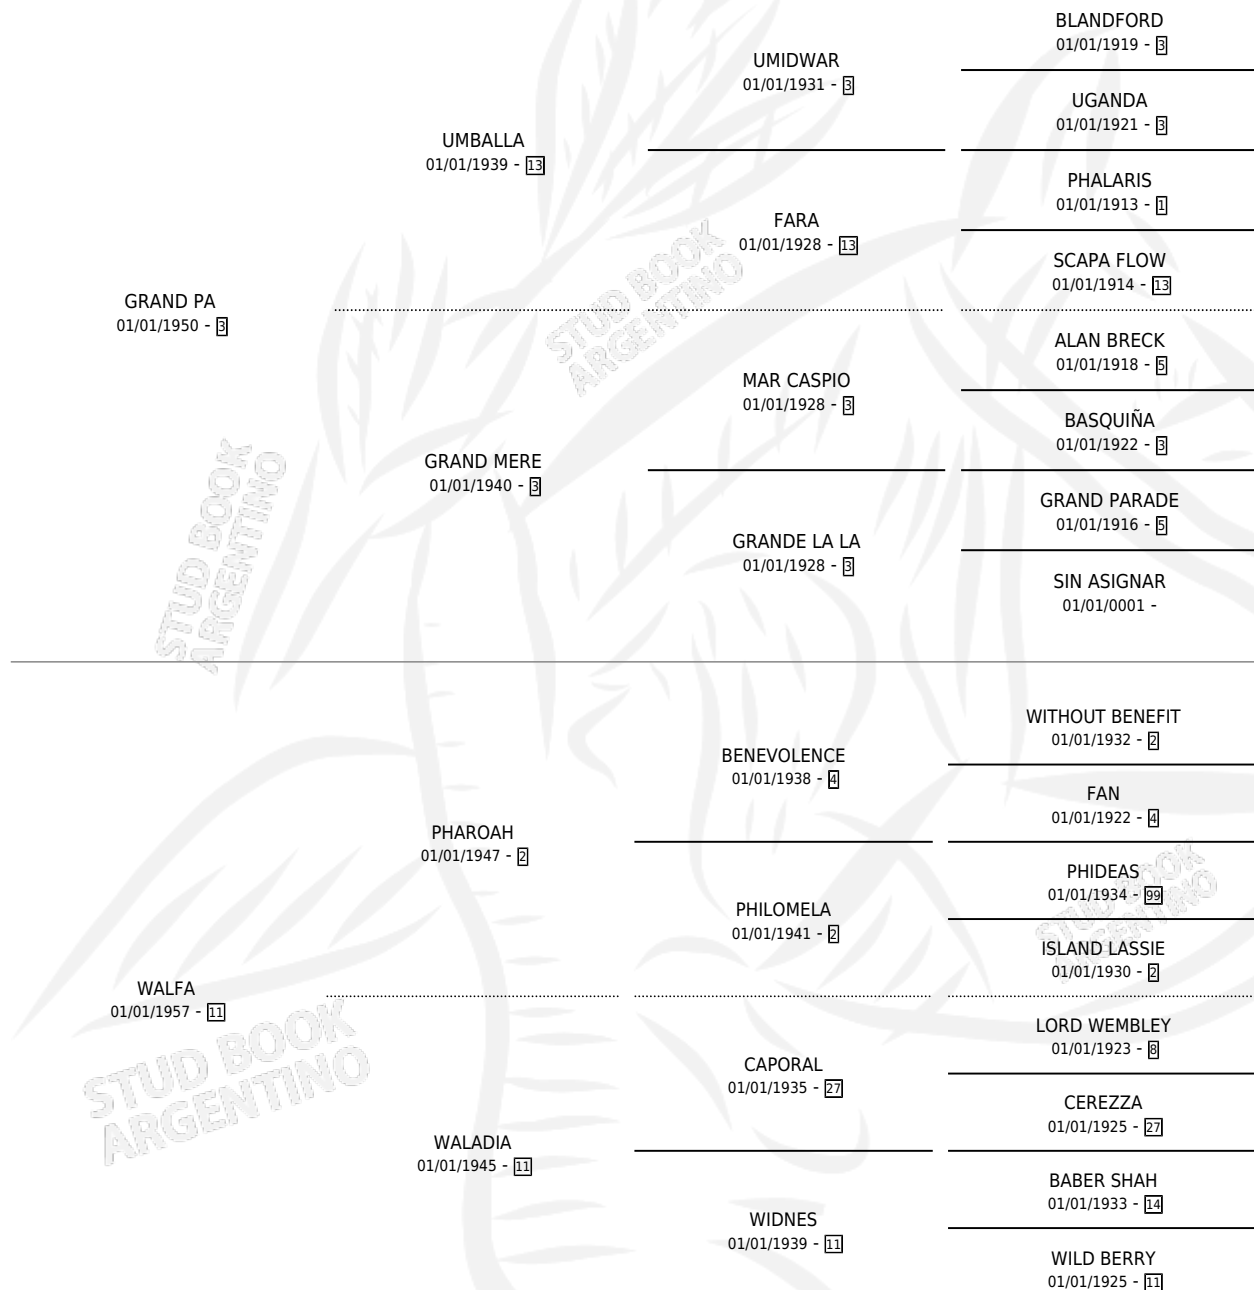

Lugar de nacimiento: Campo particular

Criador: Sin dato

~

HIJOS

	MACHOS	HEMBRAS
1 NACIERON	0	1

SIN ACTUACIONES

PEDIGREE

INTIMACION