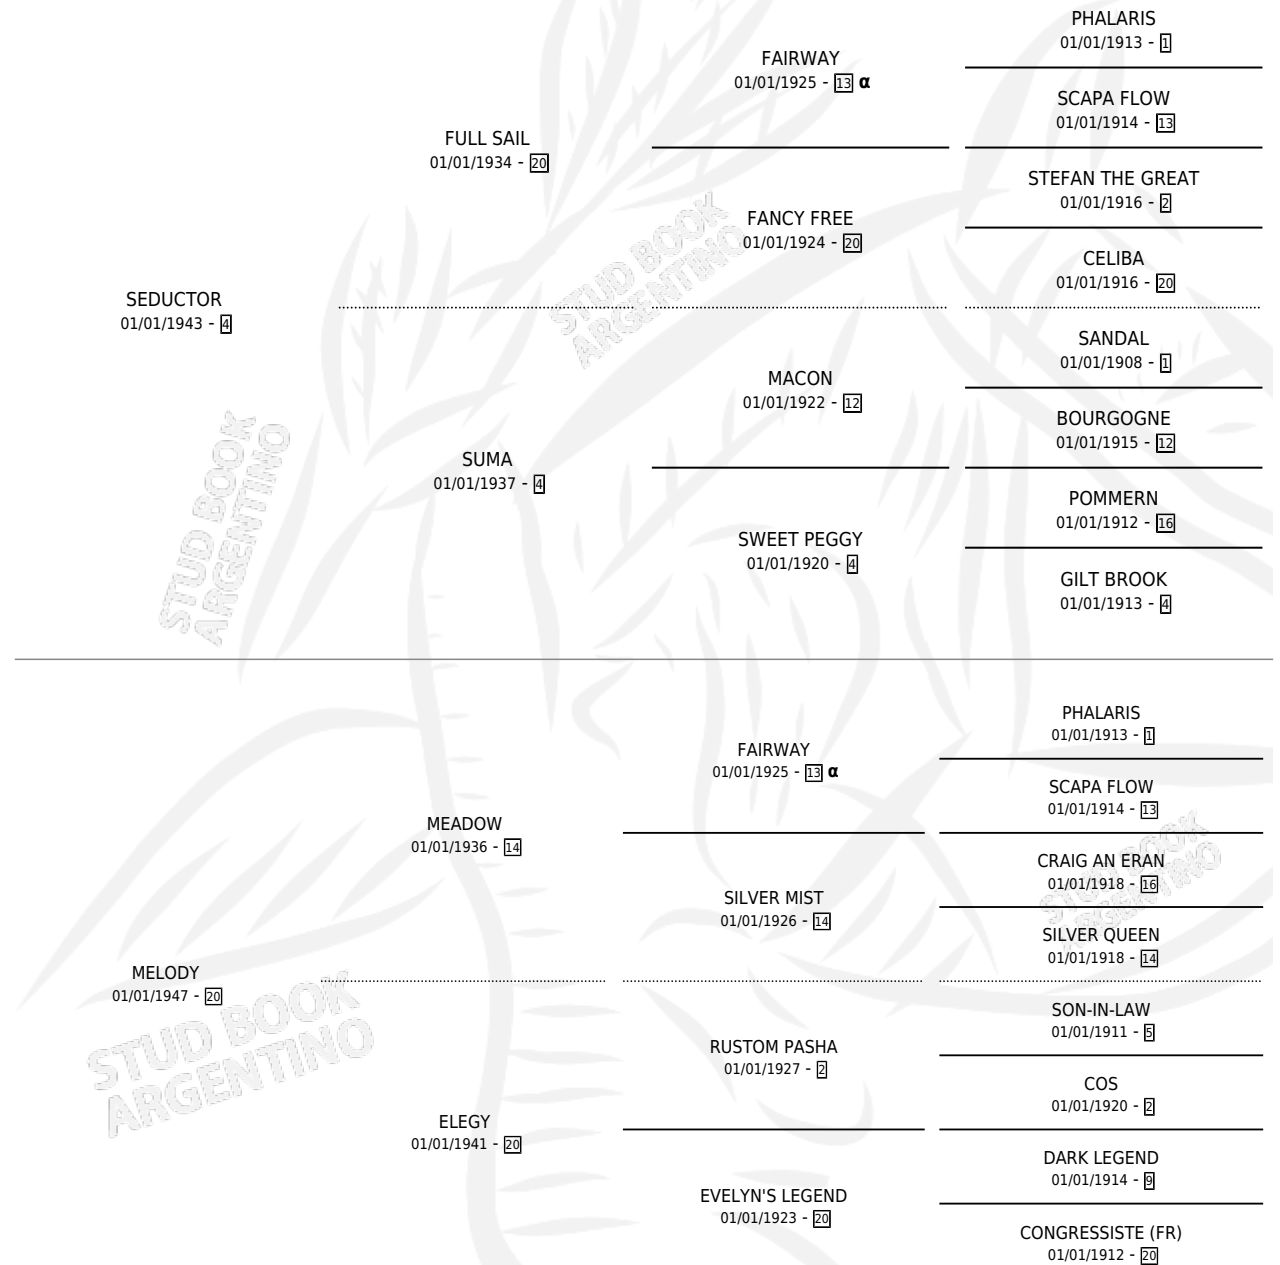

RHAPSODY

por **SEDUCTOR** y **MELODY** por **MEADOW**

Argentina · Hembra · Zaino Doradillo · SP · 01/01/1964
Familia 20-d · Volumen 25

ESTADO

TIPIFICACIÓN SANGUÍNEA	X
TIPIFICACIÓN POR ADN	X
PASAPORTE	X
IDENTIFICACIÓN POR MICROCHIP	X
REPRODUCTOR	X

Lugar de nacimiento: Campo particular

Criador: Sin dato

~

HIJOS

	MACHOS	HEMBRAS
2 NACIERON	0	2

SIN ACTUACIONES

PEDIGREE

INBREEDING : α