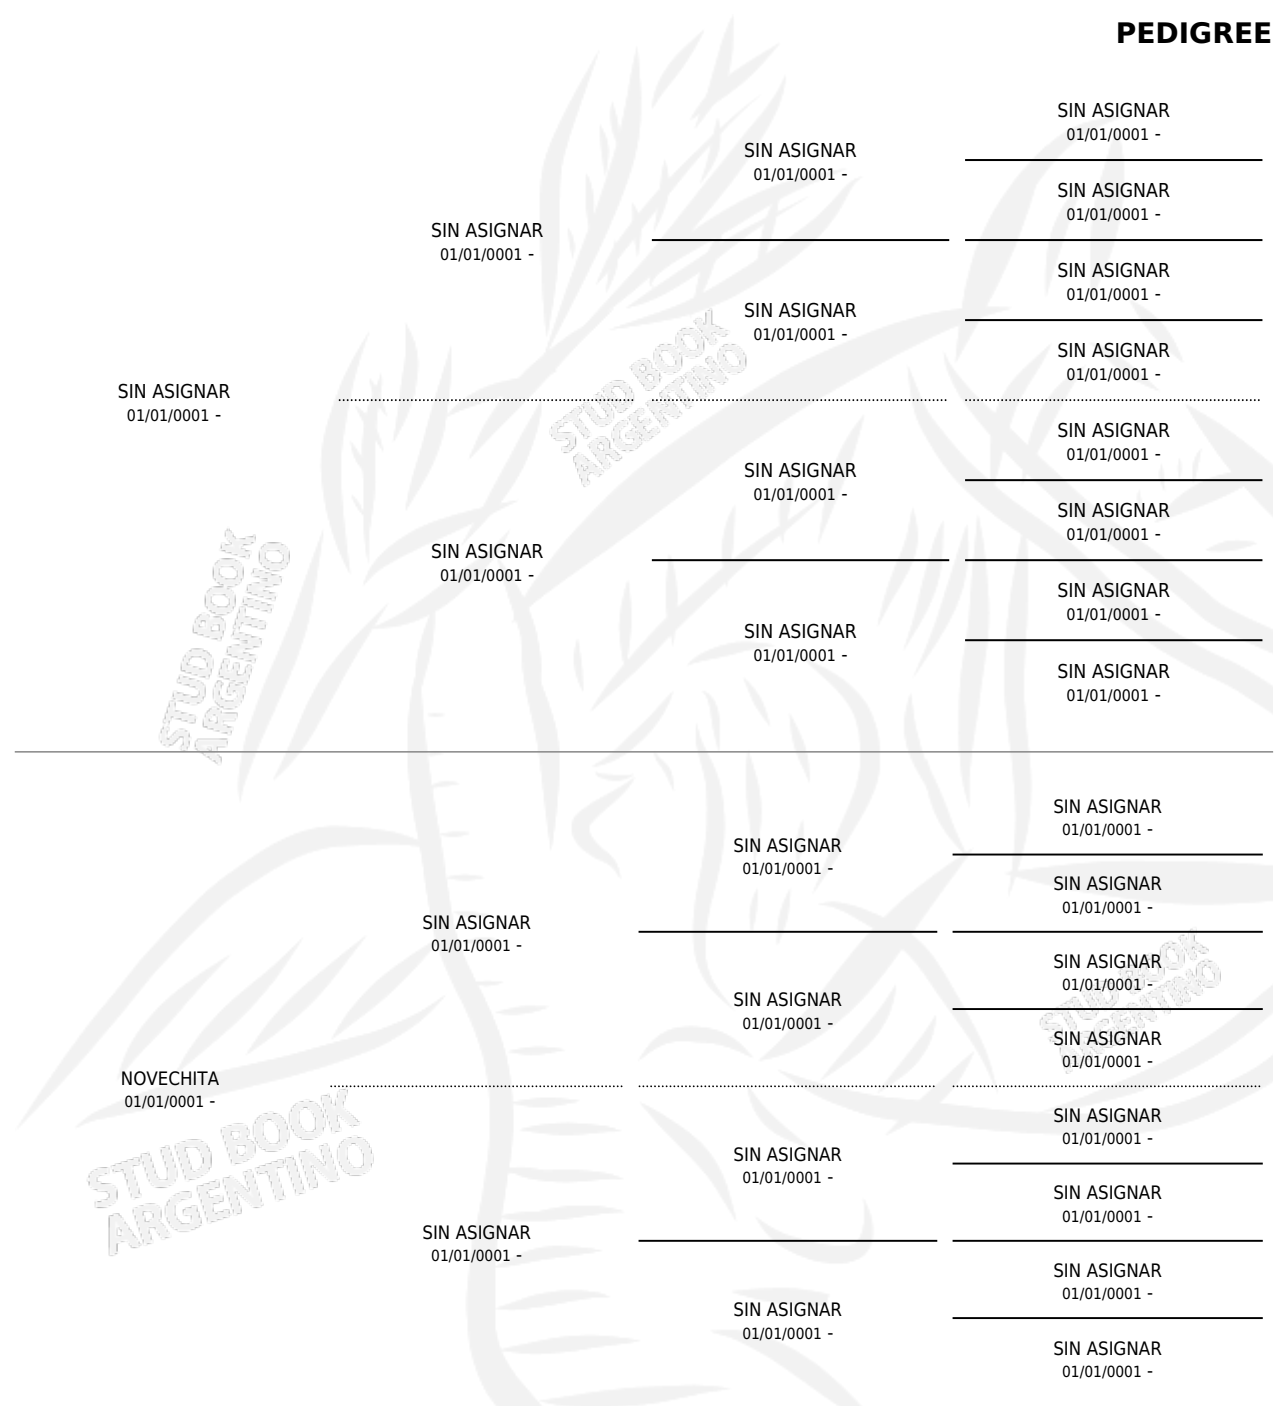

ITATINGA

PEDIGREE

por SIN ASIGNAR y NOVECHITA por SIN ASIGNAR

Argentina · Hembra · No Consigna · · 01/01/0001
Familia · Volumen web

ESTADO

TIPIFICACIÓN SANGUÍNEA	X
TIPIFICACIÓN POR ADN	X
PASAPORTE	X
IDENTIFICACIÓN POR MICROCHIP	X
REPRODUCTOR	X

Lugar de nacimiento: Campo particular

Criador: Sin dato

~

HIJOS

	MACHOS	HEMBRAS
3 NACIERON	0	3
SIN ACTUACIONES