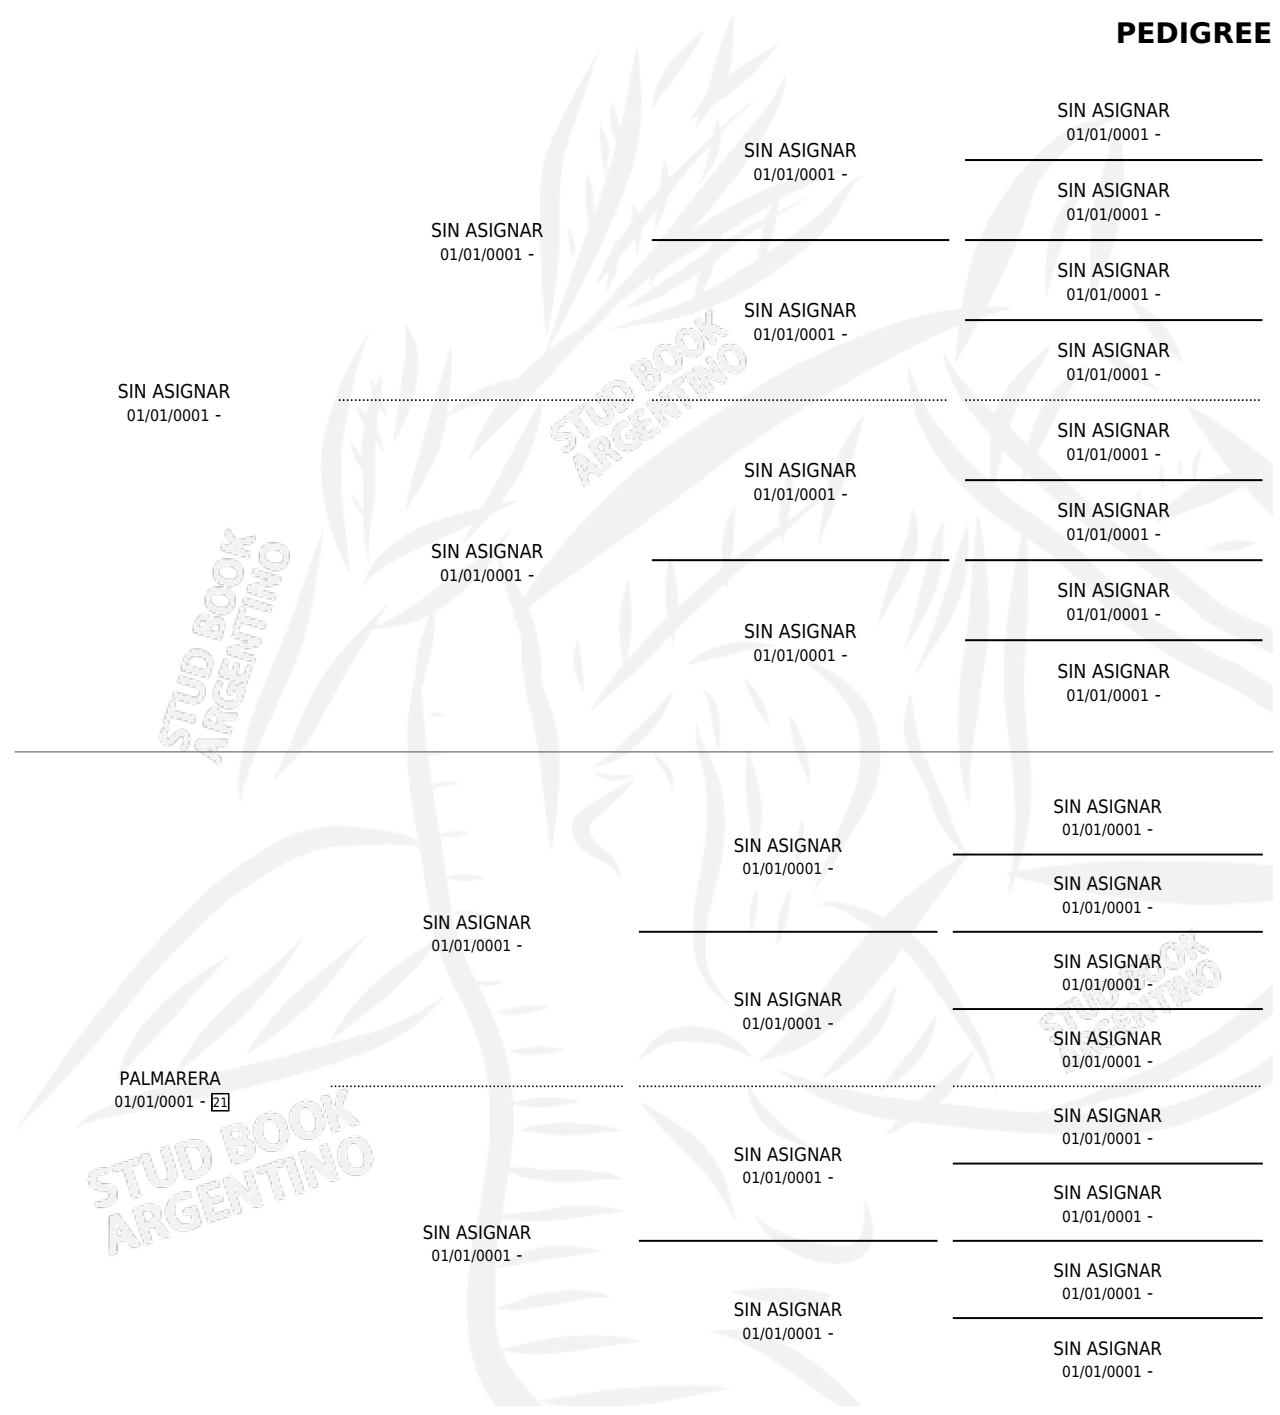

BONETADA

PEDIGREE

por SIN ASIGNAR y PALMARERA por SIN ASIGNAR

Argentina · Hembra · No Consigna · · 01/01/0001
Familia 21 · Volumen web

ESTADO

TIPIFICACIÓN SANGUÍNEA	X
TIPIFICACIÓN POR ADN	X
PASAPORTE	X
IDENTIFICACIÓN POR MICROCHIP	X
REPRODUCTOR	X

Lugar de nacimiento: Campo particular

Criador: Sin dato

~

HIJOS

	MACHOS	HEMBRAS
2 NACIERON	0	2
SIN ACTUACIONES		

PALMARERA
01/01/0001 - 21

BONETADA

Datos oficiales del Stud Book Argentino