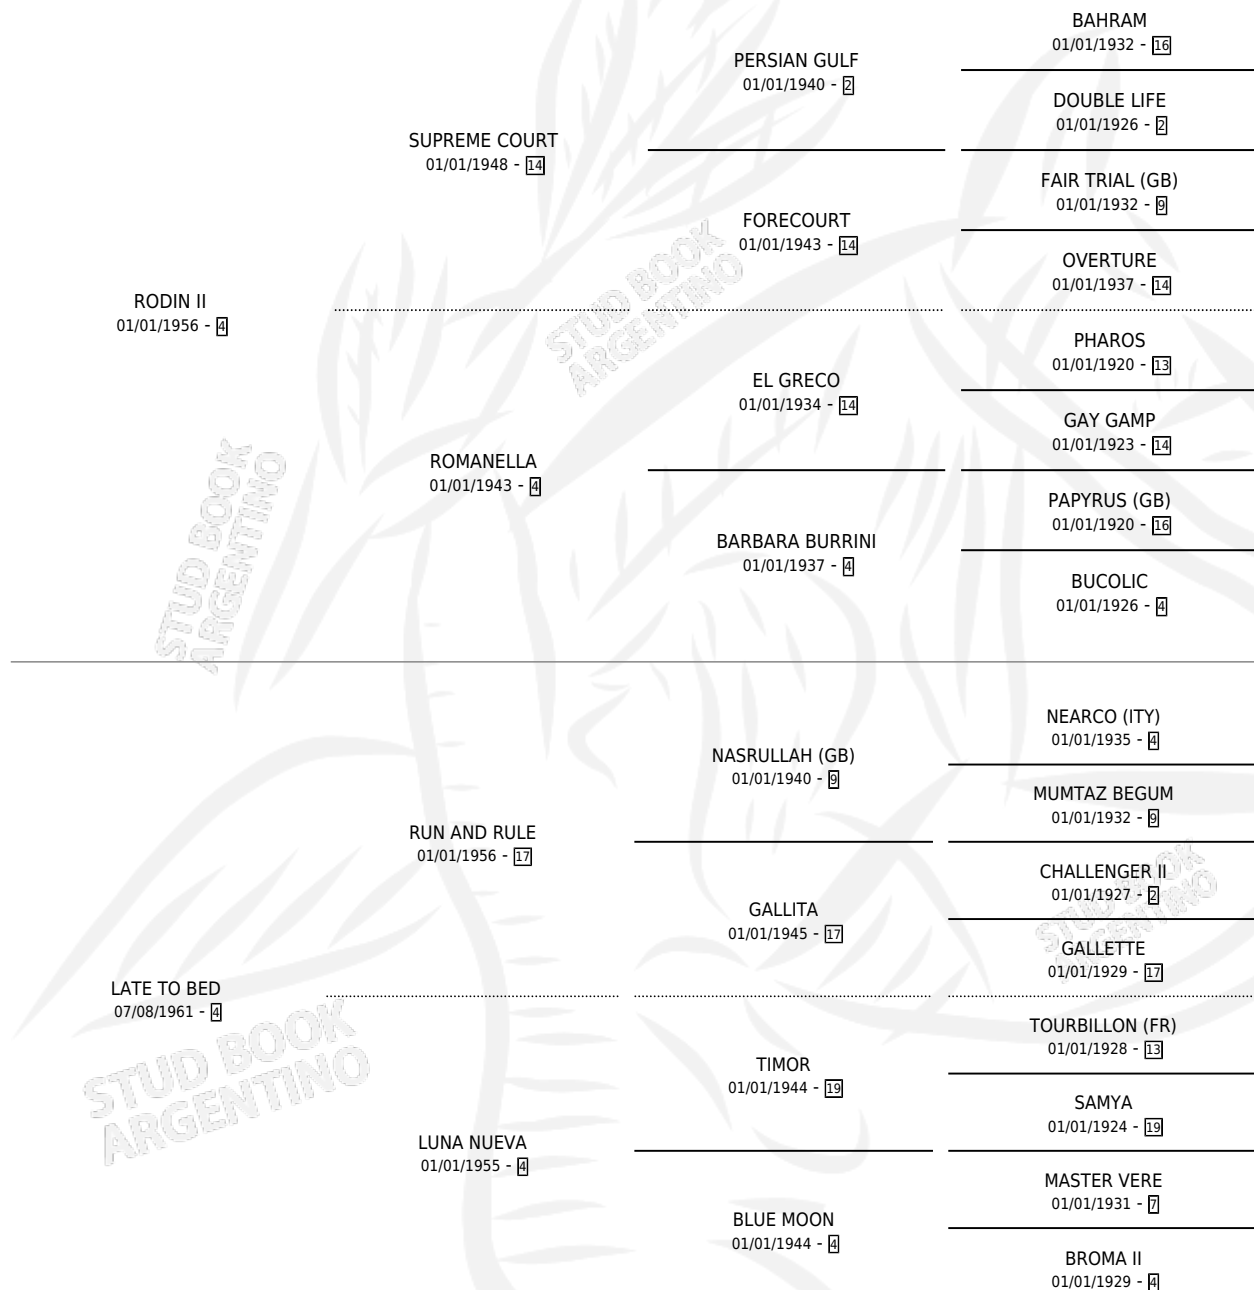

BEDTIME

por RODIN II y LATE TO BED por RUN AND RULE

Argentina · Hembra · Alazan · SP · 30/10/1966
Familia 4-b · Volumen 26

ESTADO

TIPIFICACIÓN SANGUÍNEA	X
TIPIFICACIÓN POR ADN	X
PASAPORTE	X
IDENTIFICACIÓN POR MICROCHIP	X
REPRODUCTOR	X

Lugar de nacimiento: Campo particular

Criador: Sin dato

~

HIJOS

	MACHOS	HEMBRAS
4 NACIERON	0	4
1 CORRIERON	0	1
1 GANARON	0	1
0 GANADORES CL	0 GANADORES GR	0 GANADORES G1

PEDIGREE