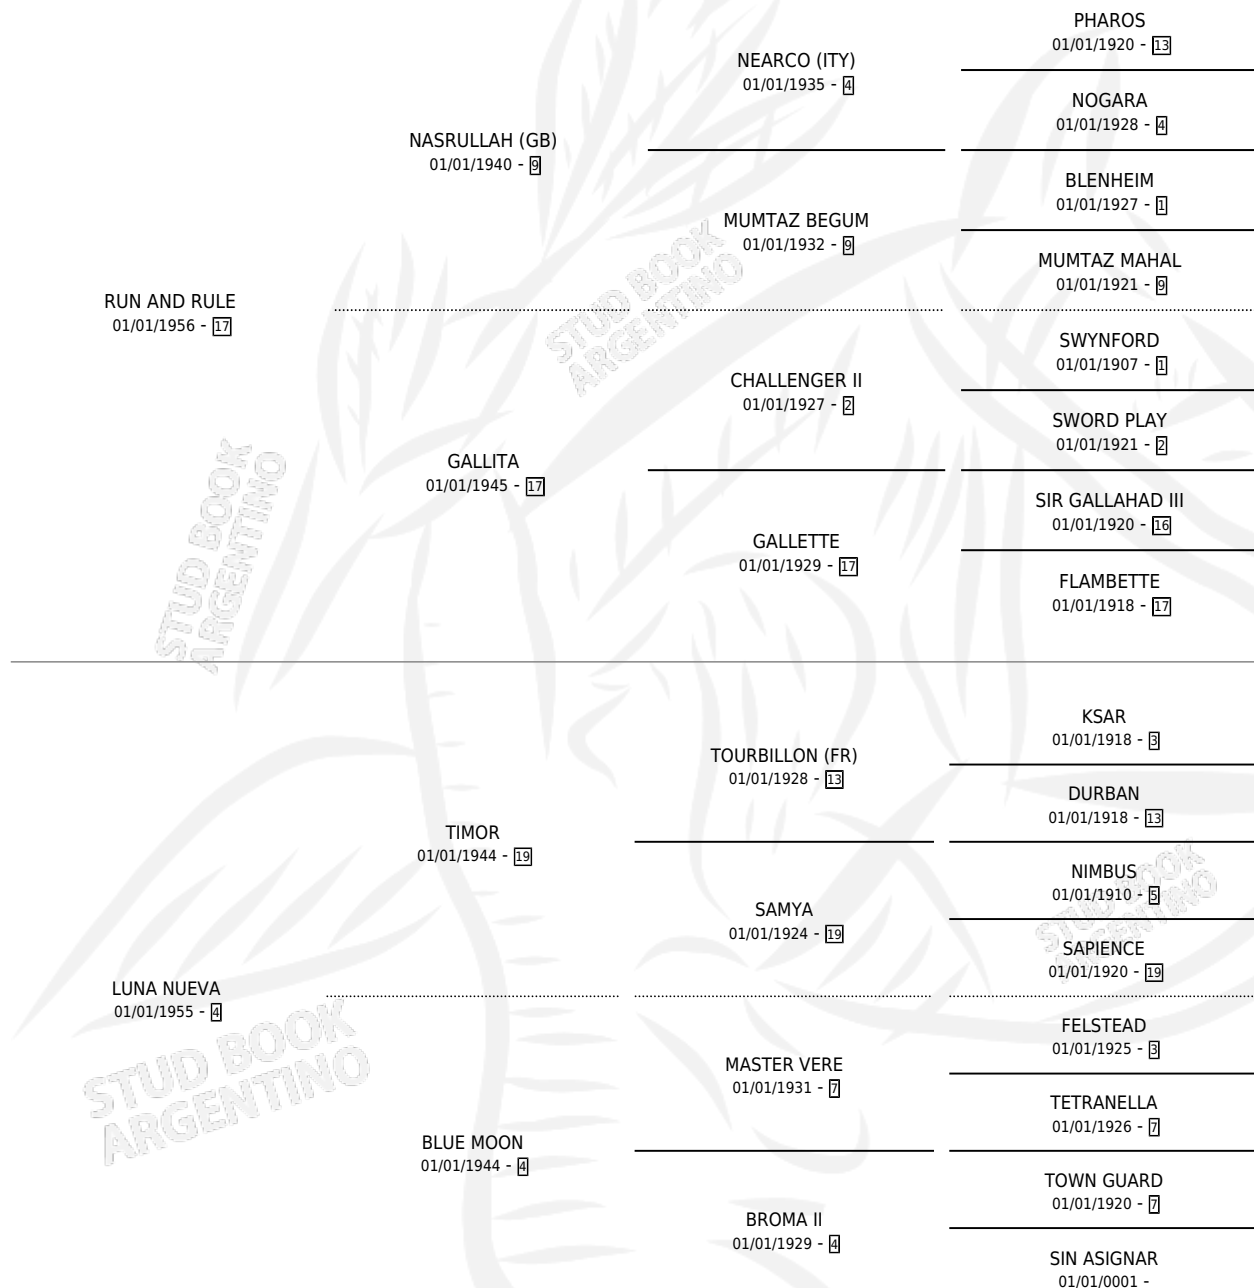

LATE TO BED

por **RUN AND RULE** y **LUNA NUEVA** por **TIMOR**

Argentina · Hembra · Alazan · SP · 07/08/1961
Familia 4-b · Volumen 24

ESTADO

TIPIFICACIÓN SANGUÍNEA	X
TIPIFICACIÓN POR ADN	X
PASAPORTE	X
IDENTIFICACIÓN POR MICROCHIP	X
REPRODUCTOR	✓

Lugar de nacimiento: Campo particular

Criador: Sin dato

~

HIJOS

	MACHOS	HEMBRAS
11 NACIERON	6	5
3 CORRIERON	3	0
3 GANARON	3	0
0 GANADORES CL	0 GANADORES GR	0 GANADORES G1

PEDIGREE

S

cimientos **11** / Efectividad **68.75%**