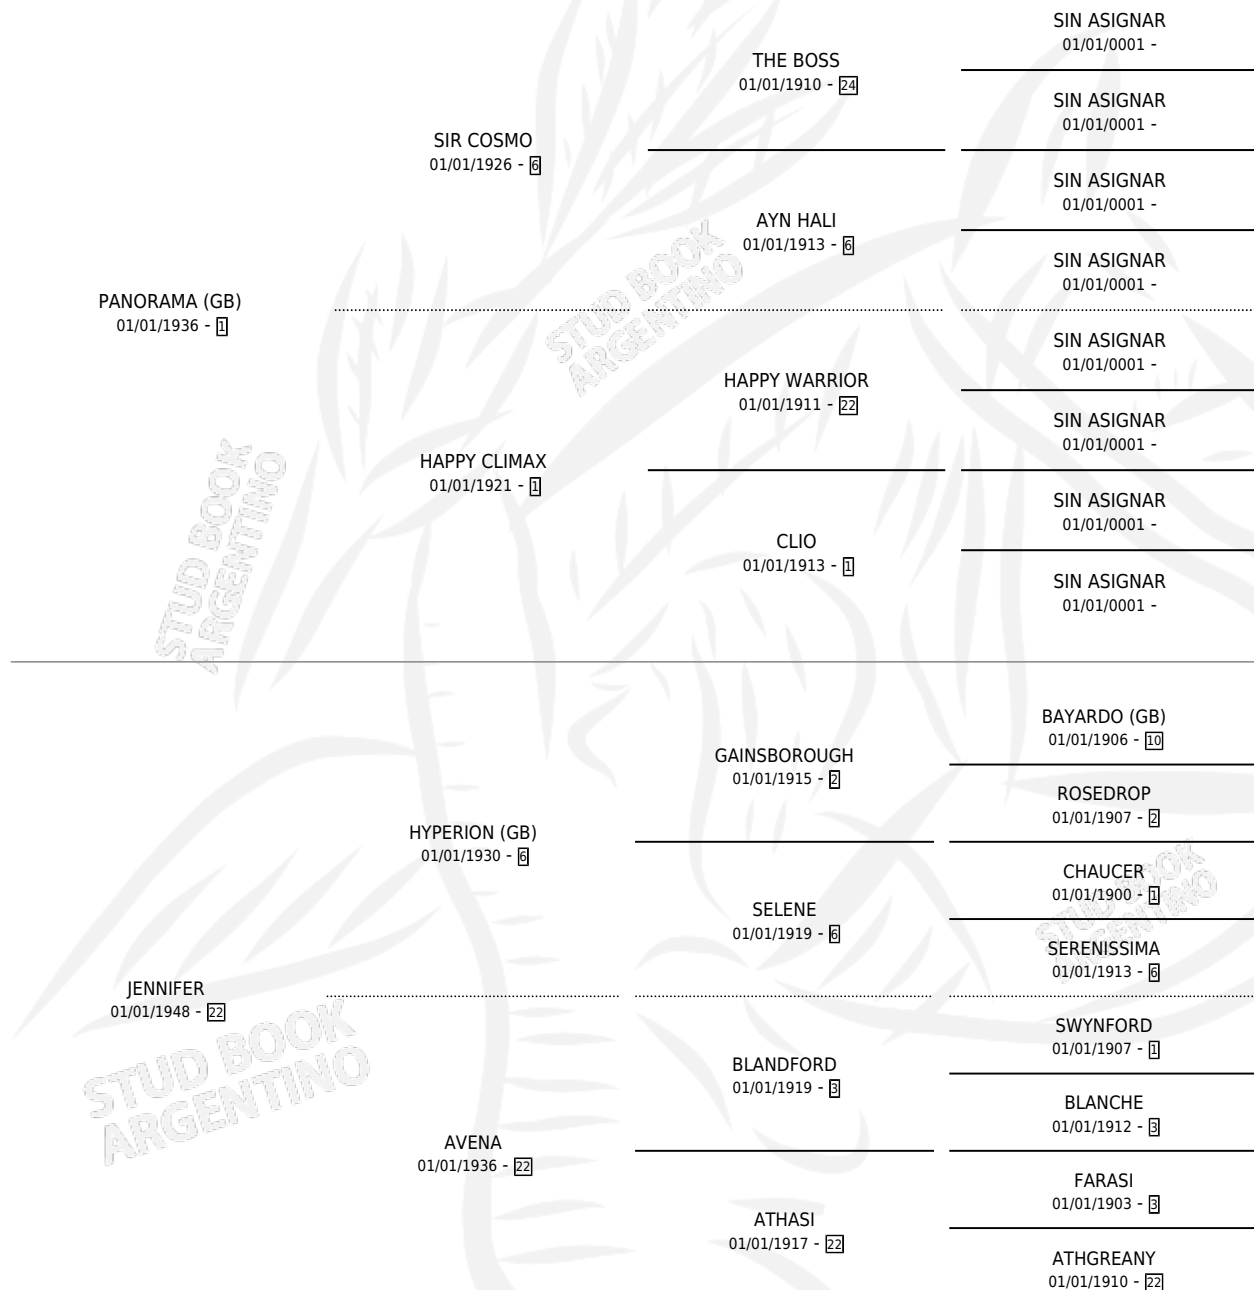

SUMMERHOUSE

por PANORAMA (GB) y JENNIFER por HYPERION (GB)

Argentina · Hembra · Zaino Colorado · SP · 01/01/1953
Familia 22-a · Volumen 21

ESTADO

TIPIFICACIÓN SANGUÍNEA	X
TIPIFICACIÓN POR ADN	X
PASAPORTE	X
IDENTIFICACIÓN POR MICROCHIP	X
REPRODUCTOR	X

Lugar de nacimiento: Campo particular

Criador: Sin dato

~

HIJOS

	MACHOS	HEMBRAS
1 NACIERON	0	1

SIN ACTUACIONES

PEDIGREE

SUMMERHOUSE