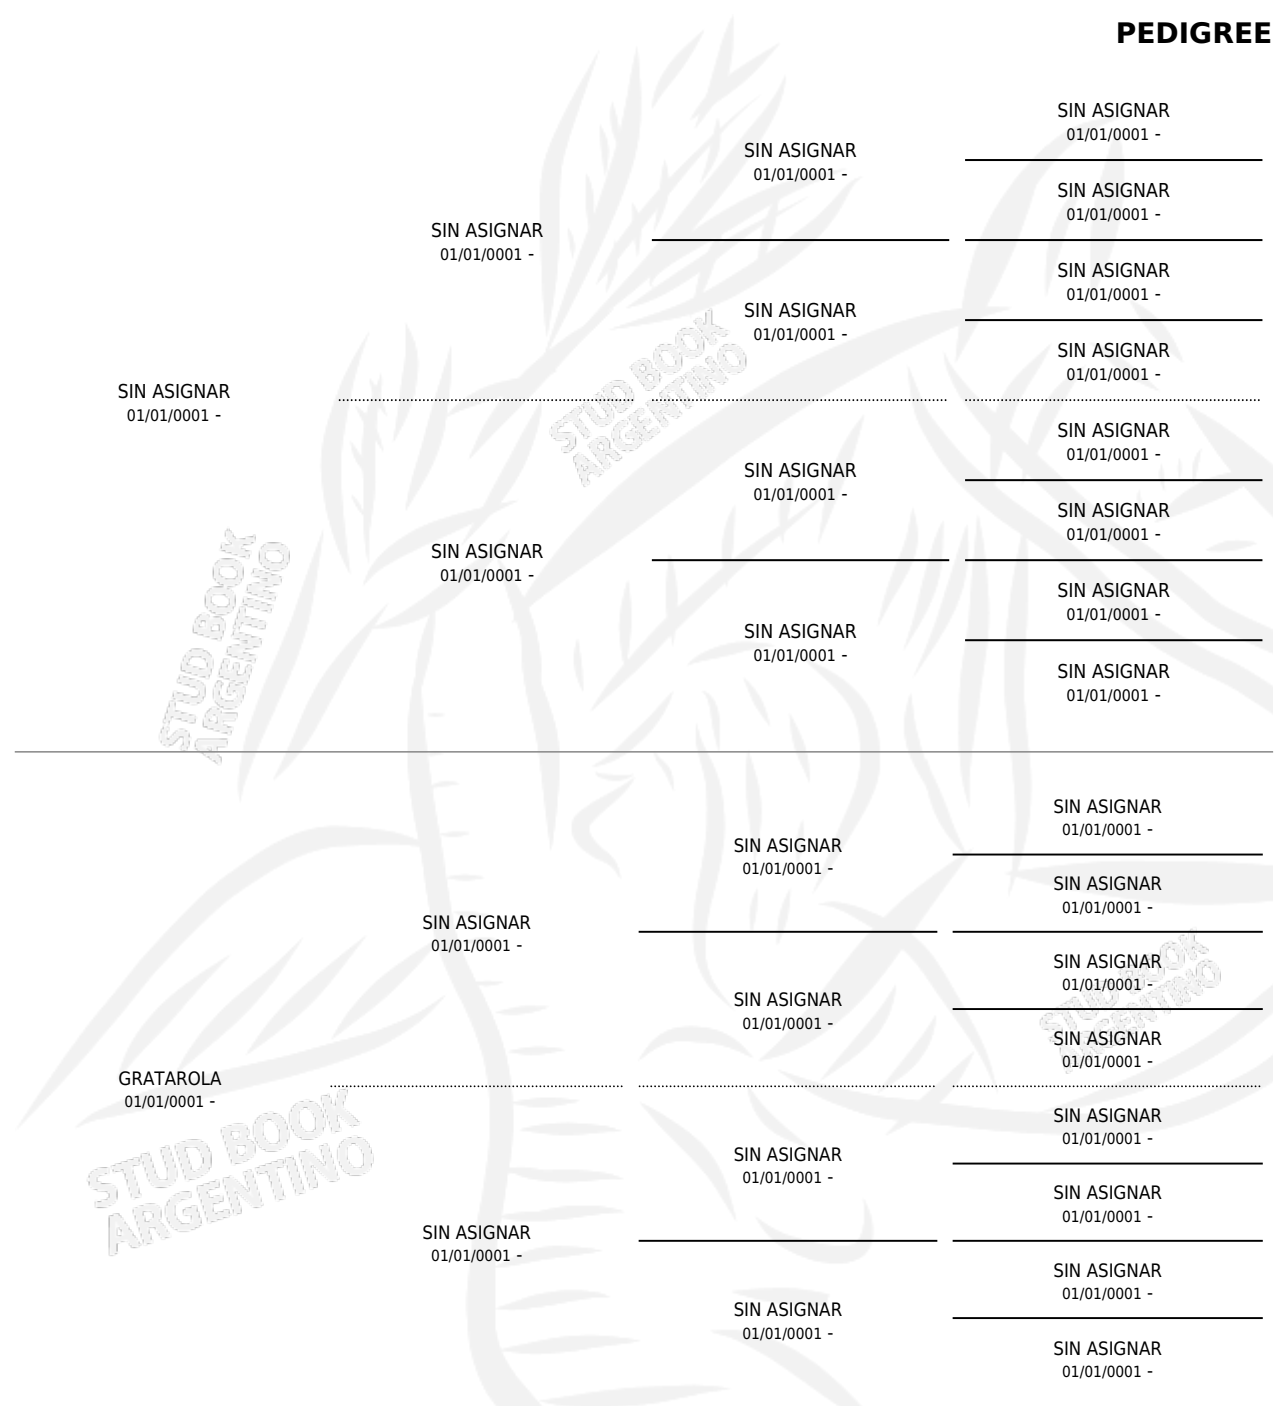

NUSHGRA

PEDIGREE

por SIN ASIGNAR y GRATAROLA por SIN ASIGNAR

Argentina · Hembra · No Consigna · · 01/01/0001
Familia · Volumen web

ESTADO

TIPIFICACIÓN SANGUÍNEA	X
TIPIFICACIÓN POR ADN	X
PASAPORTE	X
IDENTIFICACIÓN POR MICROCHIP	X
REPRODUCTOR	X

Lugar de nacimiento: Campo particular

Criador: Sin dato

~

HIJOS

	MACHOS	HEMBRAS
3 NACIERON	0	3
SIN ACTUACIONES		

NUSHGRA

Datos oficiales del Stud Book Argentino

Documento generado el 12/05/2026