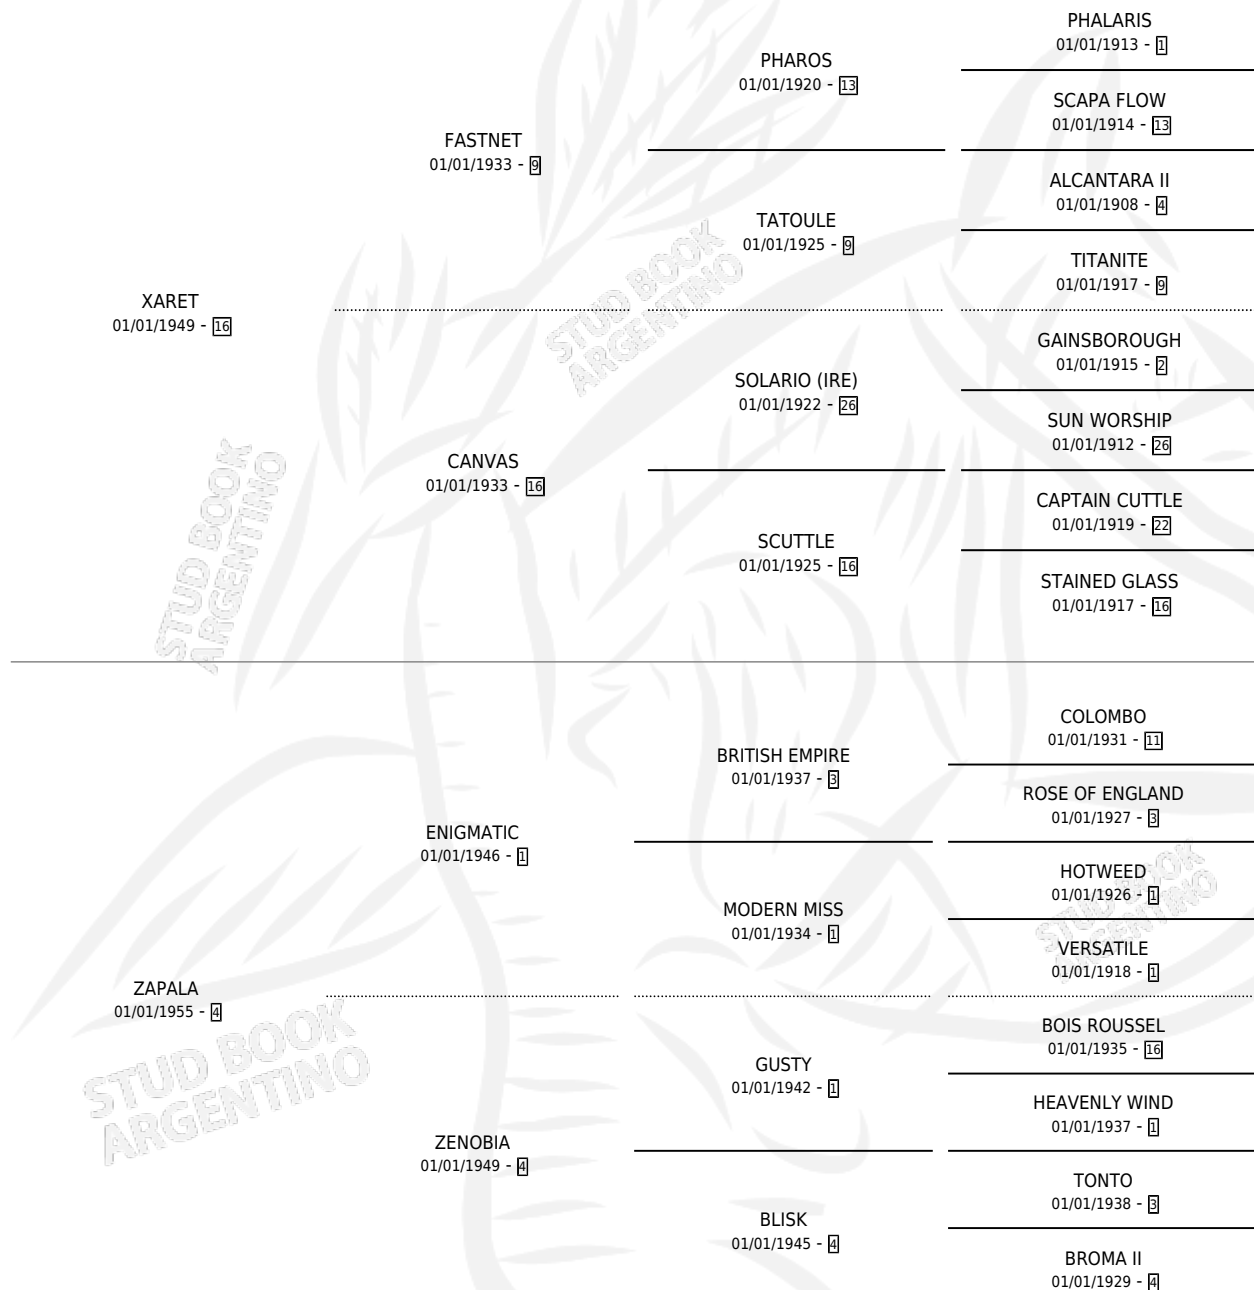

ZUZU

por XARET y ZAPALA por ENIGMATIC

Argentina · Hembra · Zaino Colorado · SP · 01/01/1959
Familia 4-b · Volumen 23

ESTADO

TIPIFICACIÓN SANGUÍNEA	X
TIPIFICACIÓN POR ADN	X
PASAPORTE	X
IDENTIFICACIÓN POR MICROCHIP	X
REPRODUCTOR	X

Lugar de nacimiento: Campo particular

Criador: Sin dato

~

HIJOS

	MACHOS	HEMBRAS
2 NACIERON	0	2

SIN ACTUACIONES

PEDIGREE

ZUZU